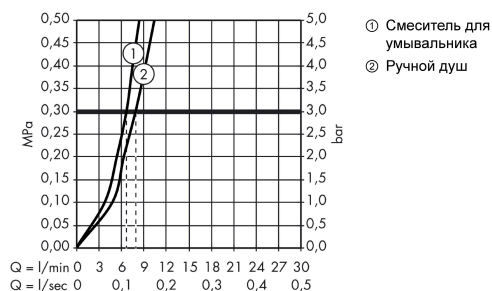

Технология

Продукт

Чертеж

График расхода воды

Metris

Набор для биде, со сливным клапаном Push-Open

Поверхности : **хром** Артикульный номер: **31285000**

Покомпонентное изображение