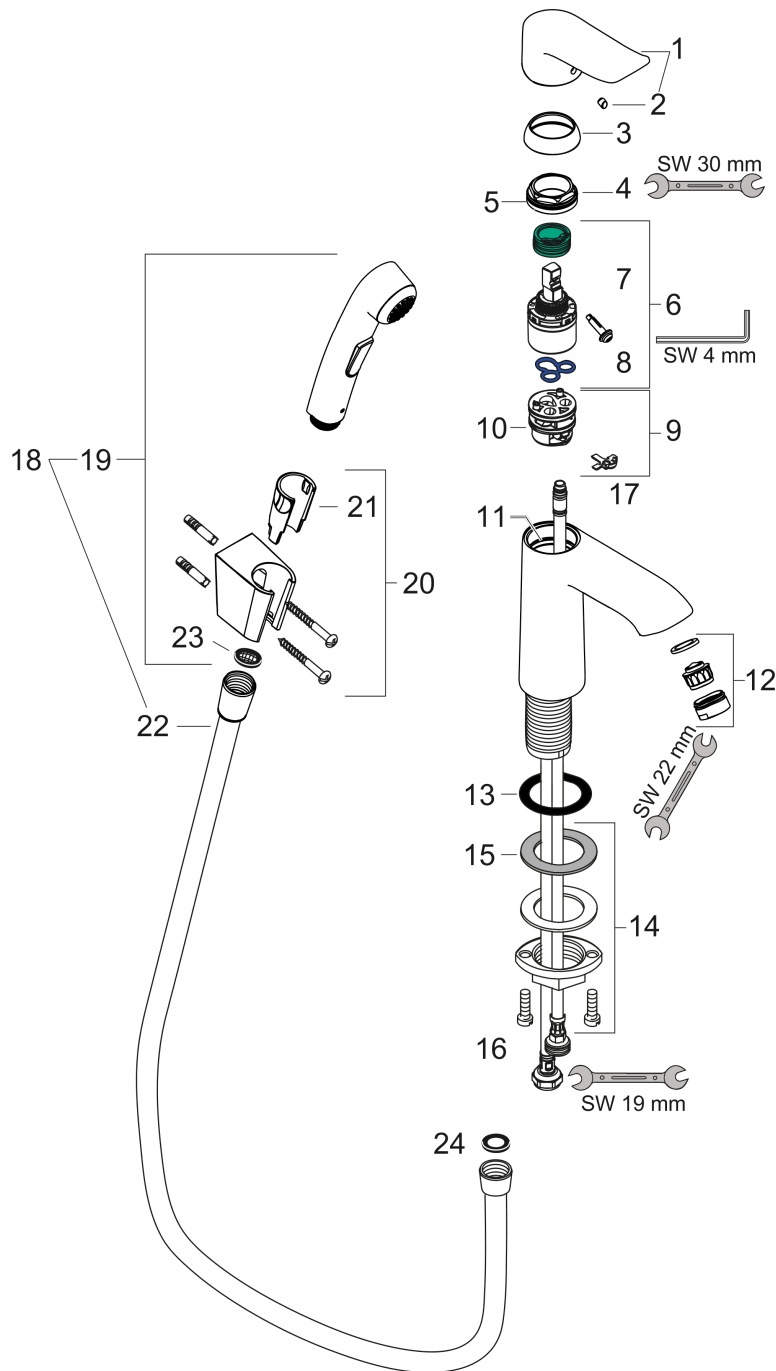

Metris

Набор для биде, со сливным клапаном Push-Open

Поверхности : **хром** Артикульный номер: **31285000**

Описание

Характеристики

- состоит из: однорычажный смеситель для раковины, ручной душ бидетте, держатель для душа, шланг для душа, слив/перелив
- ComfortZone 110
- максимальный расход воды при 3 бар: 5 л/мин
- керамический узел смешивания
- регулируемое ограничение температуры
- подходит для проточных водонагревателей
- сливной клапан Push-Open G 1 ¼
- материал сливного набора: металл
- вид соединения: соединительные шланги G ¾

Технология

Продукт

Чертеж

График расхода воды

Metris

Набор для биде, со сливным клапаном Push-Open

Поверхности : **хром** Артикульный номер: **31285000**

Покомпонентное изображение

Год выпуска: >03/17

Metris**Набор для биде, со сливным клапаном Push-Open**Поверхности : **хром** Артикульный номер: **31285000****Перечень запасных частей**

Год выпуска: >03/17

Позиция	Описание	Артикульный номер	PC	PU
1	handle	95519000	-	1
2	screw cover	96338000	-	1
3	flange	97406000	-	1
4	nut	97209000	-	1
5	O-Ring 32x2	98193000	-	1
6	cartridge, assy	92730000	-	1
7	locking screw for handle	95140000	-	1
8	seal	95008000	-	1
9	adapter for cartridge	92845000	-	1
10	O-Ring 30x2	98186000	-	1
11	O-ring 35x2	92604000	-	1
12	aerator M24x1 (15 l/min)	13913000	-	1
13	flat seal	98749000	-	1
14	fixing set (Ø 32)	13961000	-	1
15	lever collar	97548000	-	1
16	connection hose 450 mm M8x0,75 G3/8	97206000	-	1
17	O-ring 6,6x1,6	93019000	-	1
18	handshower and hose	32128000	-	1
19	handshower	96907000	-	1
20	shower holder	28331000	-	1
21	guide	98918000	-	1
22	shower hose Isiflex'B 1,60 m	28276000	-	1
23	filter packing	94246000	-	1
24	seal	98058000	-	1
a	push-open waste set	50105000	-	1
b	fixation extension 35 mm	13898000	-	1