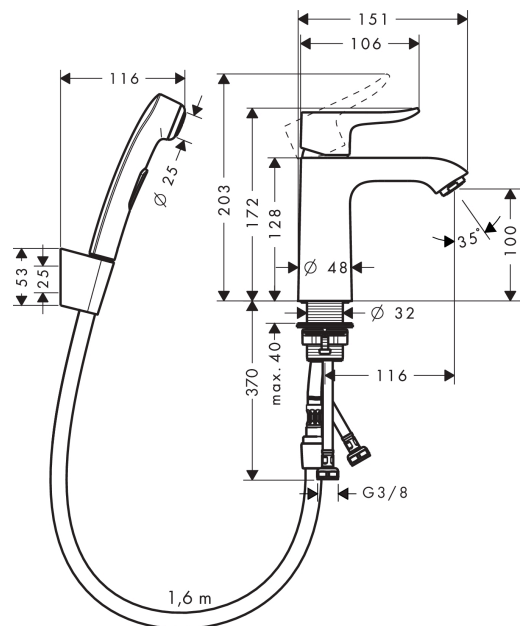

Metris

Набор для биде, со сливным клапаном Push-Open

Поверхности : **хром** Артикульный номер: **31285000**

Описание

Характеристики

- состоит из: однорычажный смеситель для раковины, ручной душ бидетте, держатель для душа, шланг для душа, слив/перелив
- ComfortZone 110
- максимальный расход воды при 3 бар: 5 л/мин
- керамический узел смешивания
- регулируемое ограничение температуры
- подходит для проточных водонагревателей
- сливной клапан Push-Open G 1 ¼
- материал сливного набора: металл
- вид соединения: соединительные шланги G ¾

Технология

Продукт

Чертеж

График расхода воды

Metris

Набор для биде, со сливным клапаном Push-Open

Поверхности : **хром** Артикульный номер: **31285000**

Покомпонентное изображение

Год выпуска: >03/17

Metris**Набор для биде, со сливным клапаном Push-Open**Поверхности : **хром** Артикульный номер: **31285000****Перечень запасных частей**

Год выпуска: >03/17

Позиция	Описание	Артикульный номер	PC	PU
1	handle	95519000	-	1
2	screw cover	96338000	-	1
3	flange	97406000	-	1
4	nut	97209000	-	1
5	O-Ring 32x2	98193000	-	1
6	cartridge, assy	92730000	-	1
7	locking screw for handle	95140000	-	1
8	seal	95008000	-	1
9	adapter for cartridge	92845000	-	1
10	O-Ring 30x2	98186000	-	1
11	O-ring 35x2	92604000	-	1
12	aerator M24x1 (15 l/min)	13913000	-	1
13	flat seal	98749000	-	1
14	fixing set (Ø 32)	13961000	-	1
15	lever collar	97548000	-	1
16	connection hose 450 mm M8x0,75 G3/8	97206000	-	1
17	O-ring 6,6x1,6	93019000	-	1
18	handshower and hose	32128000	-	1
19	handshower	96907000	-	1
20	shower holder	28331000	-	1
21	guide	98918000	-	1
22	shower hose Isiflex'B 1,60 m	28276000	-	1
23	filter packing	94246000	-	1
24	seal	98058000	-	1
a	push-open waste set	50105000	-	1
b	fixation extension 35 mm	13898000	-	1