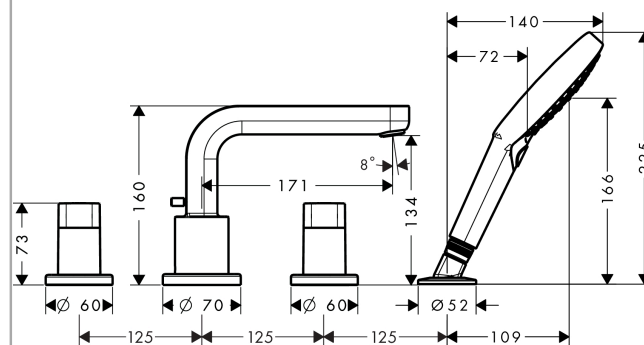

Metris S

Смеситель на край ванны, на 4 отверстия, 1/2"

Поверхности : хром Артикульный номер : 31443000

Описание

Характеристики

- состоит из: смеситель на край ванны, на 4 отверстия, ручной душ, держатель для душа
- вид соединения: скрытая часть
- максимальное расстояние, на которое вытягивается ручной душ: 1,60 м
- расход воды при 3 барах: 22 л/мин
- мин. рабочее давление 1 бар
- макс. рабочее давление: 10 бар
- с керамическими вентилями для горячей/холодной воды 90°
- клапан обратного тока воды
- со встроенной защитной комбинацией EN 1717

Технология

Продукт

Чертеж

График расхода воды