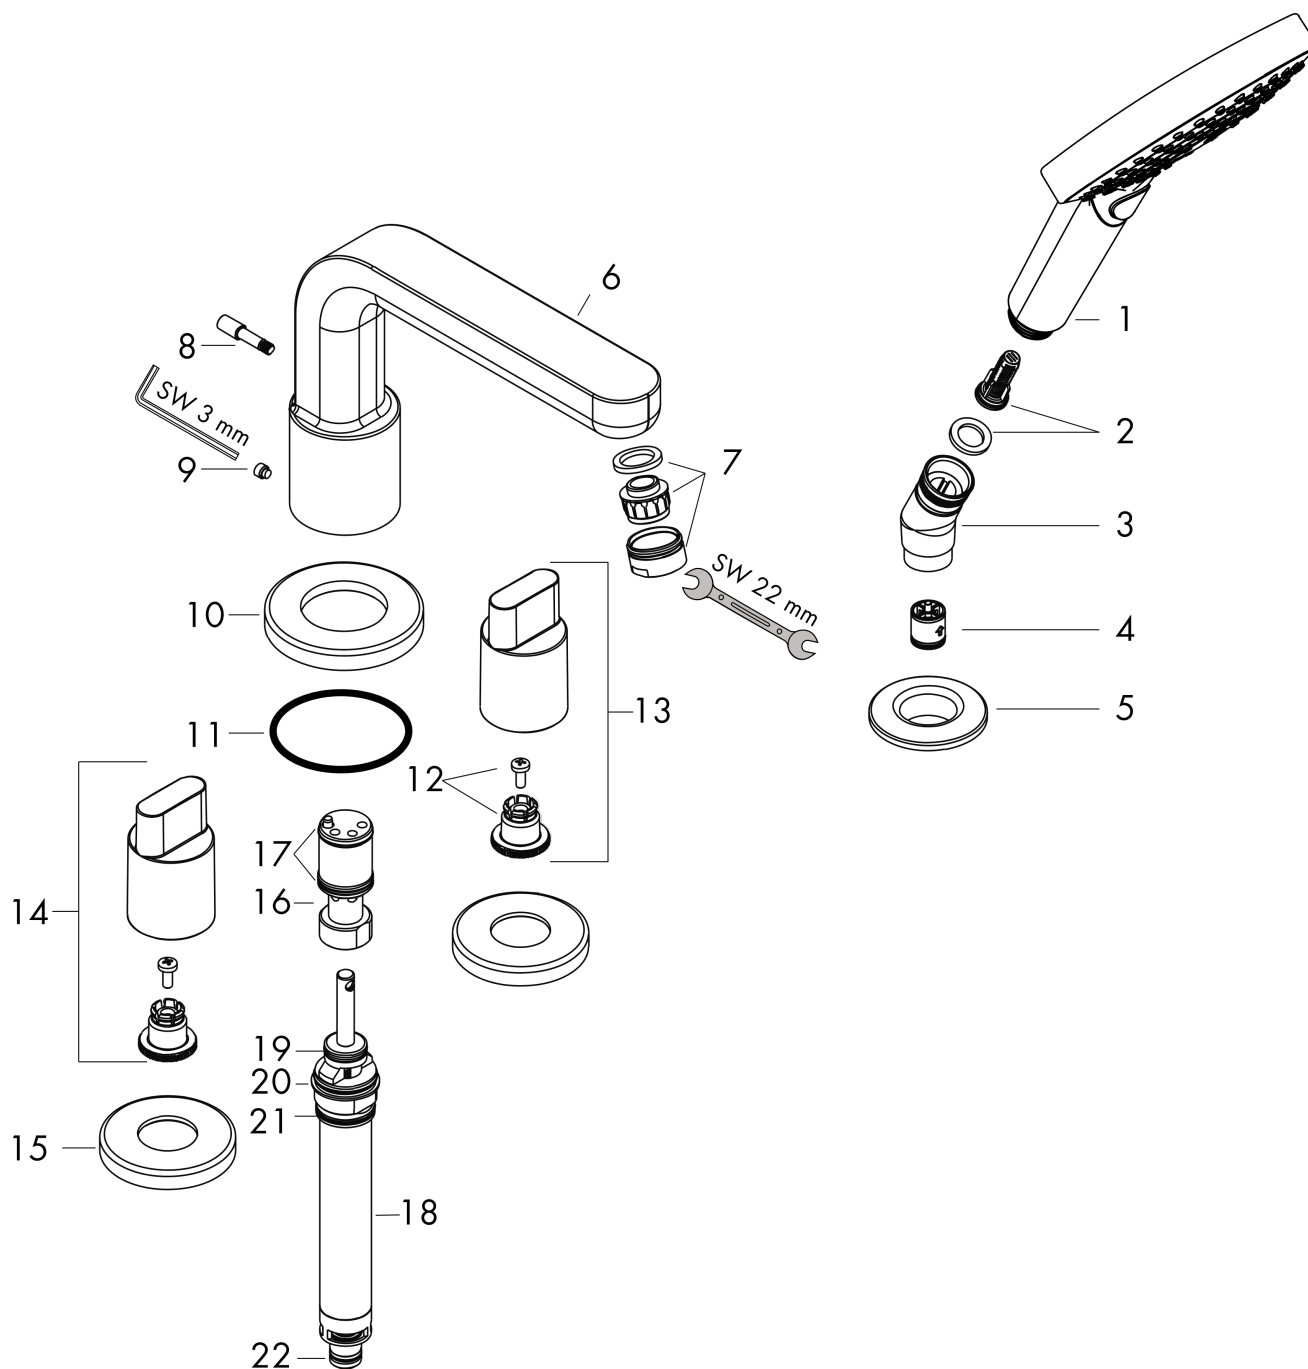

## Metris S

Смеситель на край ванны, на 4 отверстия, 1/2"

Поверхности : хром Артикульный номер : 31443000

### График расхода воды

**Metris S**

**Смеситель на край ванны, на 4 отверстия, 1/2"**

Поверхности : **хром**    Артикульный номер: **31443000**

**Покомпонентное изображение**

Год выпуска: >01/17

**Metris S****Смеситель на край ванны, на 4 отверстия, 1/2"**Поверхности : **хром** Артикульный номер: **31443000****Перечень запасных частей**

Год выпуска: &gt;01/17

Позиция	Описание	Артикульный номер	PC	PU
1	handshower	26530000	-	1
2	filter insert	97708000	-	1
3	shower holder	28071000	-	1
4	set of non return valves DW 15	94074000	-	1
5	escutcheon Ø 52 mm	97159000	-	1
6	spout cpl.	98956000	-	1
7	aerator M24x1 (25 l/min)	13914000	-	1
8	diverter knob	98707000	-	1
9	hollow set screw M6x6	97660000	-	1
10	escutcheon Ø 70 mm	97779000	-	1
11	O-ring 58x3	98202000	-	1
12	handle fixing set	94184000	-	1
13	handle	31097000	-	1
14	handle	31096000	-	1
15	escutcheon	31098000	-	1
16	guide tube	92214000	-	1
17	O-ring 21x1,5	98219000	-	1
18	selector assy	96775000	-	1
19	O-Ring 14x2,5	98189000	-	1
20	O-Ring 23x2,5	98183000	-	1
21	O-Ring 22x2	98185000	-	1
22	O-ring 9x2,5	98217000	-	1
a	concealed item	13244180	-	1
b	Grease	90920000	-	1