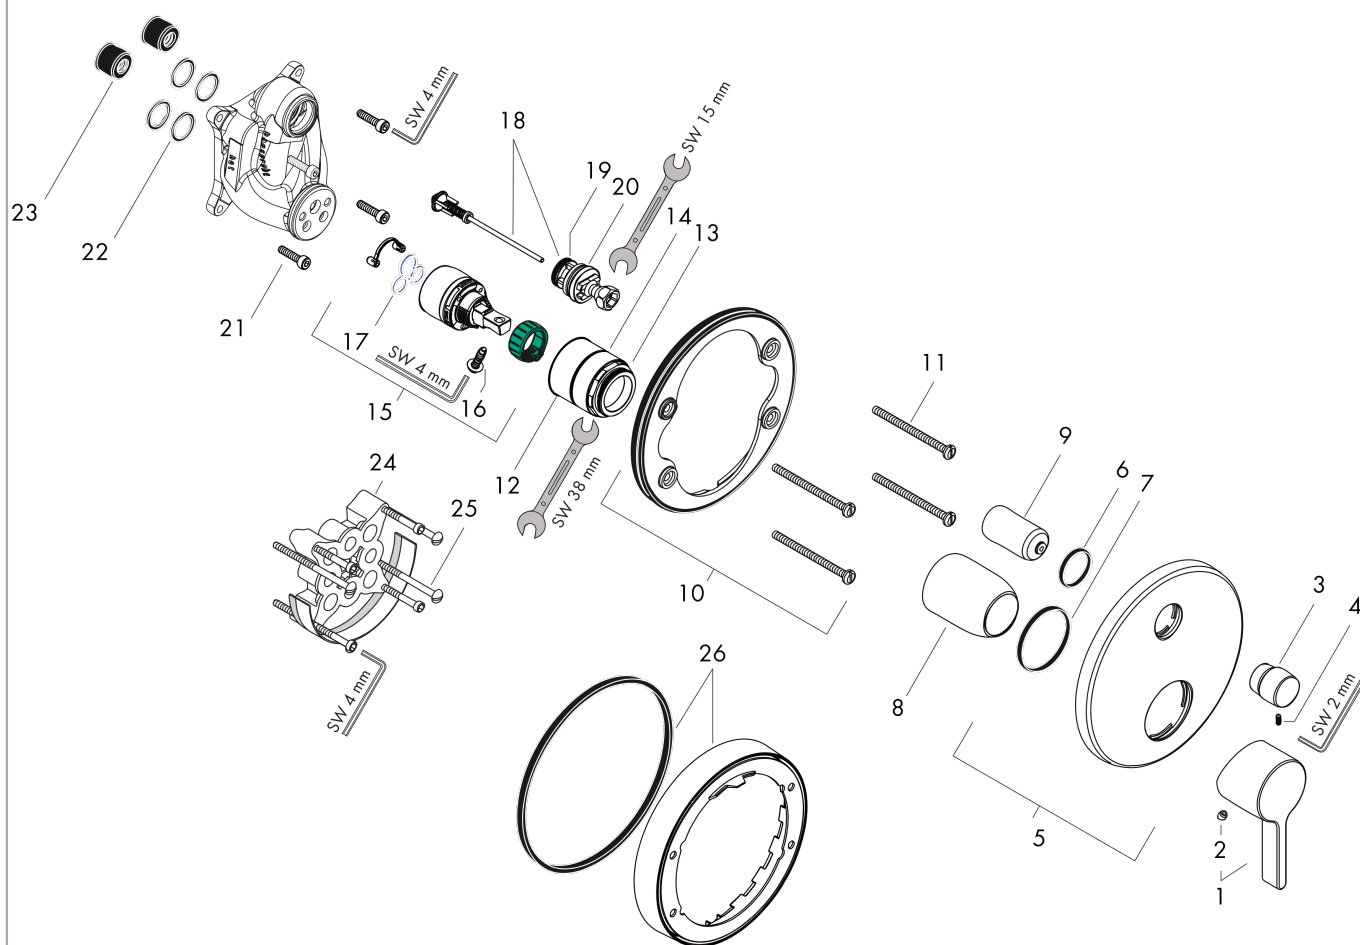

Metris S

Смеситель для ванны, однорычажный, СМ

Поверхности : хром Артикулный номер: 31465000

Описание

Характеристики

- вид соединения: скрытая часть
- расход воды через верхний вывод: 21 л/мин
- расход воды через нижний вывод: 29 л/мин
- мин. рабочее давление 1 бар
- макс. рабочее давление: 10 бар
- керамический узел смешивания
- регулируемое ограничение температуры
- Дивертер с переключателем вакуумного типа
- с шумопоглотителем

Продукт

Чертеж

График расхода воды

Metris S

Смеситель для ванны, однорычажный, СМ

Поверхности : хром Артикулный номер: 31465000

Покомпонентное изображение

Год выпуска: >01/16

Metris S**Смеситель для ванны, однорычажный, СМ**Поверхности : **хром** Артикульный номер: **31465000****Перечень запасных частей**

Год выпуска: >01/16

Позиция	Описание	Артикульный номер	PC	PU
1	handle	31093000	-	1
2	screw cover	96338000	-	1
3	diverter knob	98795000	-	1
4	hollow set screw M4x10	97667000	-	1
5	escutcheon Ø 150 mm	98791000	-	1
6	O-ring 43x3	98418000	-	1
7	O-ring 23x3	98142000	-	1
8	sleeve	98790000	-	1
9	sleeve	98794000	-	1
10	holder for escutcheon	98793000	-	1
11	set of fixing screws	96454000	-	1
12	nut	98796000	-	1
13	O-ring 30x1,5	98433000	-	1
14	O-ring 39x1,5	98400000	-	1
15	cartridge, assy	92730000	-	1
16	locking screw for handle	95140000	-	1
17	seal	95008000	-	1
18	selector assy	95014000	-	1
19	O-ring 17x2	98199000	-	1
20	O-ring 20x2,5	92602000	-	1
21	set of screws	96525000	-	1
22	O-ring 16x2	98133000	-	1
23	noise reduction	94073000	-	1
24	extension 25 mm	13595000	-	1
25	set of fixing screws	97747000	-	1
26	extension 22 mm (Ø 150 mm)	13597000	-	1
a	concealed item	01800180	-	1
b	adapter for exchanged connections	93181000	-	1
c	fixation set	96615000	-	1
d	spring for exchanged connections	96365000	-	1
e	conversion kit to escutcheon Ø 170 mm (bath mixer)	95354000	-	1