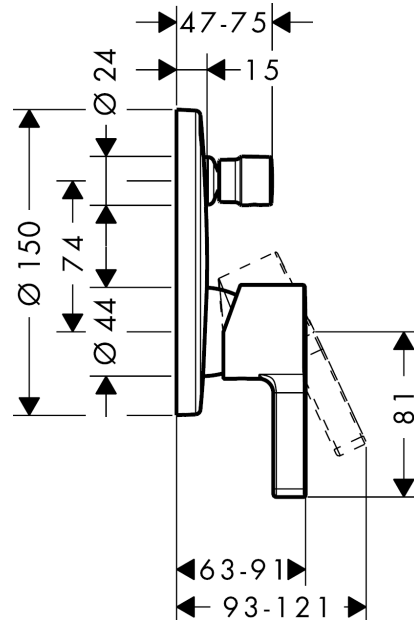

Metris S

Смеситель для ванны, однорычажный, СМ

Поверхности : хром Артикулный номер: 31465000

Описание

Характеристики

- вид соединения: скрытая часть
- расход воды через верхний вывод: 21 л/мин
- расход воды через нижний вывод: 29 л/мин
- мин. рабочее давление 1 бар
- макс. рабочее давление: 10 бар
- керамический узел смешивания
- регулируемое ограничение температуры
- Дивертер с переключателем вакуумного типа
- с шумопоглотителем

Продукт

Чертеж

График расхода воды

Metris S

Смеситель для ванны, однорычажный, СМ

Поверхности : хром Артикулный номер: 31465000

Покомпонентное изображение

Год выпуска: >01/16

Metris S**Смеситель для ванны, однорычажный, СМ**Поверхности : **хром** Артикульный номер: **31465000****Перечень запасных частей**

Год выпуска: >01/16

Позиция	Описание	Артикульный номер	PC	PU
1	handle	31093000	-	1
2	screw cover	96338000	-	1
3	diverter knob	98795000	-	1
4	hollow set screw M4x10	97667000	-	1
5	escutcheon Ø 150 mm	98791000	-	1
6	O-ring 43x3	98418000	-	1
7	O-ring 23x3	98142000	-	1
8	sleeve	98790000	-	1
9	sleeve	98794000	-	1
10	holder for escutcheon	98793000	-	1
11	set of fixing screws	96454000	-	1
12	nut	98796000	-	1
13	O-ring 30x1,5	98433000	-	1
14	O-ring 39x1,5	98400000	-	1
15	cartridge, assy	92730000	-	1
16	locking screw for handle	95140000	-	1
17	seal	95008000	-	1
18	selector assy	95014000	-	1
19	O-ring 17x2	98199000	-	1
20	O-ring 20x2,5	92602000	-	1
21	set of screws	96525000	-	1
22	O-ring 16x2	98133000	-	1
23	noise reduction	94073000	-	1
24	extension 25 mm	13595000	-	1
25	set of fixing screws	97747000	-	1
26	extension 22 mm (Ø 150 mm)	13597000	-	1
a	concealed item	01800180	-	1
b	adapter for exchanged connections	93181000	-	1
c	fixation set	96615000	-	1
d	spring for exchanged connections	96365000	-	1
e	conversion kit to escutcheon Ø 170 mm (bath mixer)	95354000	-	1