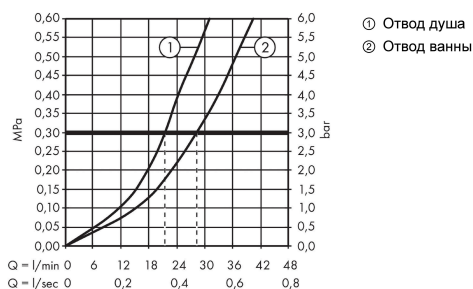

Metris S

Смеситель для ванны, однорычажный, СМ

Поверхности : хром Артикулный номер: 31465000

Описание

Характеристики

- вид соединения: скрытая часть
- расход воды через верхний вывод: 21 л/мин
- расход воды через нижний вывод: 29 л/мин
- мин. рабочее давление 1 бар
- макс. рабочее давление: 10 бар
- керамический узел смешивания
- регулируемое ограничение температуры
- Дивертер с переключателем вакуумного типа
- с шумопоглотителем

Продукт

Чертеж

График расхода воды

Metris S

Смеситель для ванны, однорычажный, СМ

Поверхности : хром Артикулный номер: 31465000

Покомпонентное изображение

Год выпуска: >01/16