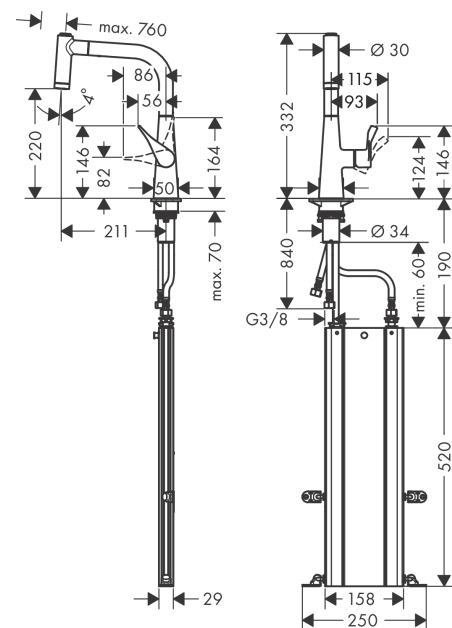

Metris M71

Кухонный смеситель однорычажный, 220, с вытяжным душем, 2jet

Поверхности : **хром** Артикульный номер: **73800000**

Описание

Характеристики

- состоит из: однорычажный кухонный смеситель, корпус для шланга
- ComfortZone 220
- угол поворота излива: регулировка на 2 уровня, на 110° или 150°
- ламинарная струя, Душевая струя
- фиксируемая душевая струя, автоматическое переключение струи в исходный режим закрытием смесителя
- магнитная система крепления душа MagFit
- максимальный расход воды при 3 бар: 9 л/мин
- керамический узел смешивания
- соединительные шланги G 3/8
- регулируемое ограничение температуры
- встроенный клапан обратного тока воды
- подходит для проточных водонагревателей
- короб sBox для тихого, плавного, безопасного перемещения шланга в кухонном шкафу, под столешницей
- длина удлинения До 76 см

Технология

Продукт

Чертеж