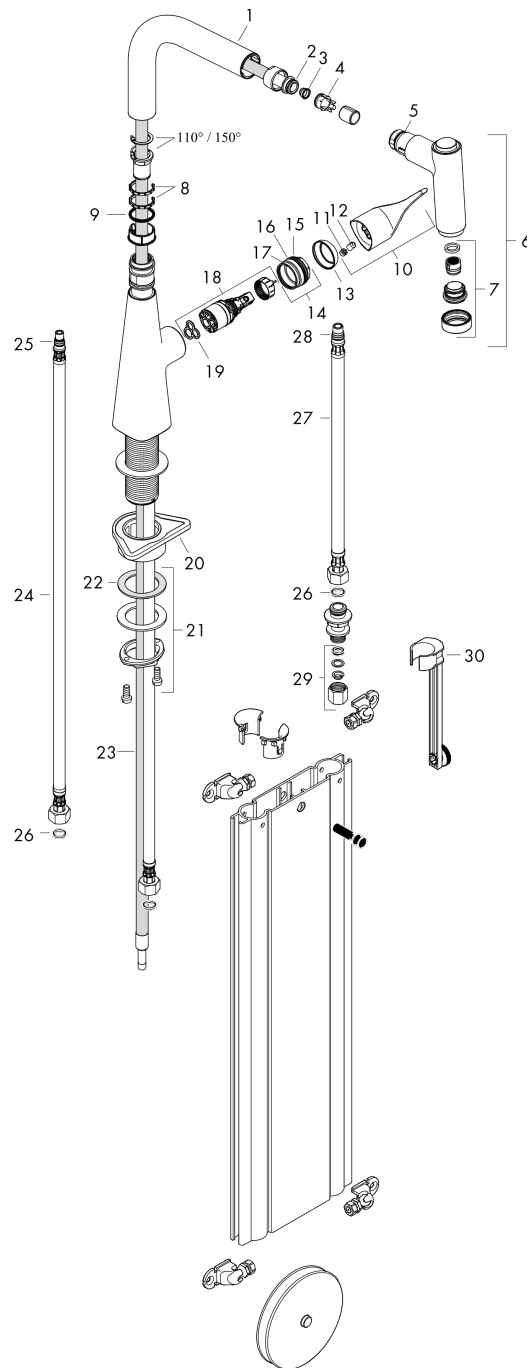

Metris M71

Кухонный смеситель однорычажный, 220, с вытяжным душем, 2jet

Поверхности : **хром**   Артикульный номер: **73800000**

Покомпонентное изображение

Год выпуска: **>05/19**

Metris M71

Кухонный смеситель однорычажный, 220, с вытяжным душем, 2jet

Поверхности : **хром** Артикульный номер: **73800000**

Перечень запасных частей

Год выпуска: >05/19

Позиция	Описание	Артикульный номер	PC	PU
1	spout cpl.	93173000	-	1
2	O-ring 11x2	98127000	-	1
3	filter	97735000	-	1
4	non return valve	96737000	-	1
5	O-ring 18x1,5	98231000	-	1
6	handspray	93172000	-	1
7	spray former	92183000	-	1
8	set of lever collars	98365000	-	1
9	O-ring 21x2,5	98211000	-	1
10	handle	93170000	-	1
11	screw cover	95704000	-	1
12	hollow set screw M6x10 DIN 916	96029000	-	1
13	flange	98863000	-	1
14	nut	98864000	-	1
15	O-ring 23x2	98398000	-	1
16	O-ring 27x1,5	92527000	-	1
17	O-ring 25x1,5	98146000	-	1
18	cartridge, assy	97685000	-	1
19	seal	98865000	-	1
20	support	97523000	-	1
21	fixing set (Ø 34)	95049000	-	1
22	lever collar	97548000	-	1
23	hose	93191000	-	1
24	connection hose 900 mm M8x0,75 G3/8	96316000	-	1
25	O-ring 7x1,5	98422000	-	1
26	sealing set	95581000	-	1
27	connection hose 450 mm M10x1 G3/8	96507000	-	1
28	O-ring 8x1,75	97827000	-	1
29	squeezing connection	96099000	-	1
30	extension set	43333000	-	1