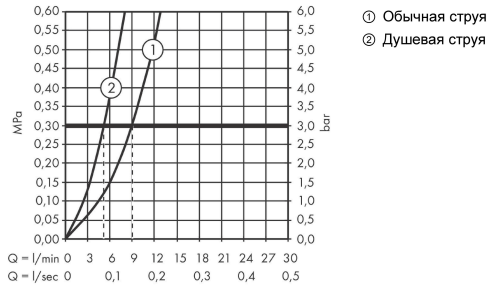

Технология**Продукт****Чертеж**

Metris M71

Кухонный смеситель однорычажный, 220, с вытяжным душем, 2jet

Поверхности : **хром** Артикульный номер: **73800000**

График расхода воды

Metris M71

Кухонный смеситель однорычажный, 220, с вытяжным душем, 2jet