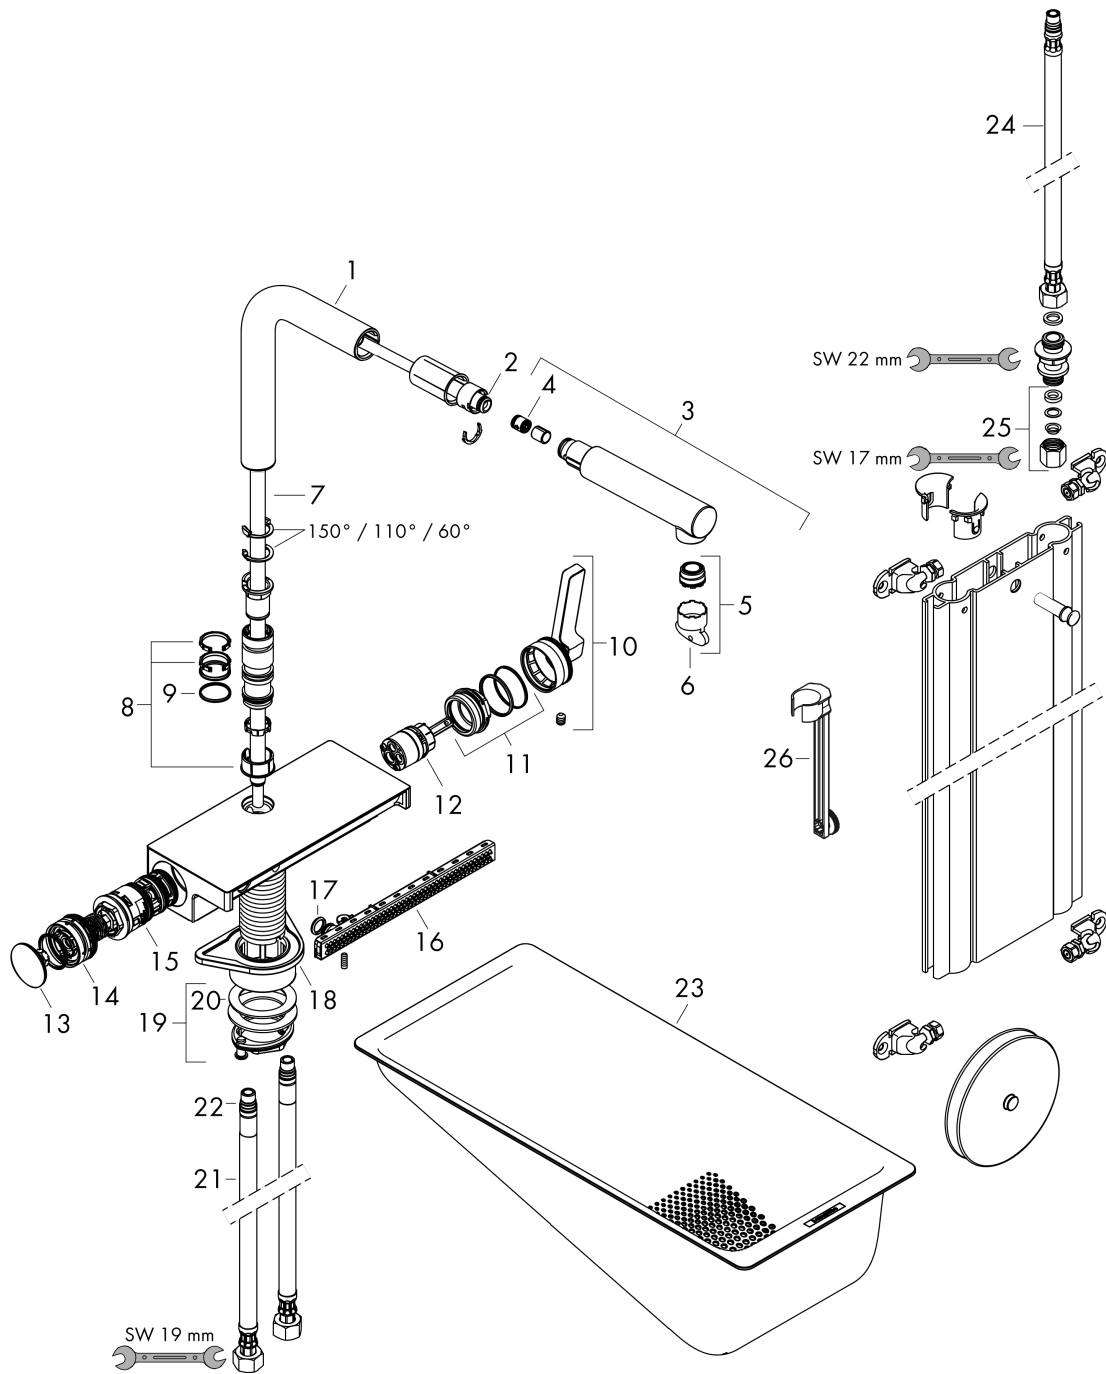

Поверхности : хром      Артикульный номер: 73830000

Покомпонентное изображение

Год выпуска: >12/19

**Aquino Select M81****Кухонный смеситель однорычажный, 250, с вытяжным душем, 2jet, sBox**Поверхности : **хром** Артикульный номер: **73830000****Перечень запасных частей**

Год выпуска: &gt;12/19

Позиция	Описание	Артикульный номер	PC	PU
1	spout cpl.	94098000	-	1
2	O-ring 8x2	98112000	-	1
3	handspray	93751000	-	1
4	non return valve DW 10	96456000	-	1
5	spray former	93748000	-	1
6	service tool	93750000	-	1
7	hose	93815000	-	1
8	set of lever collars	98365000	-	1
9	O-ring 19x2	98426000	-	1
10	handle	93776000	-	1
11	nut	92926000	-	1
12	cartridge, assy	93183000	-	1
13	cover	93777000	-	1
14	spring with sleeve	93782000	-	1
15	selector assy	93558000	-	1
16	spray head cpl.	93781000	-	1
17	O-ring 10x2	98170000	-	1
18	support	97523000	-	1
19	fixing set (special)	93253000	-	1
20	lever collar	97548000	-	1
21	connection hose 900 mm M10x1 G3/8	93780000	-	1
22	O-ring 8x1,75	97827000	-	1
23	-	40963000	-	1
24	connection hose 450 mm M10x1 G3/8	96507000	-	1
25	squeezing connection	96099000	-	1
26	extension set	43333000	-	1