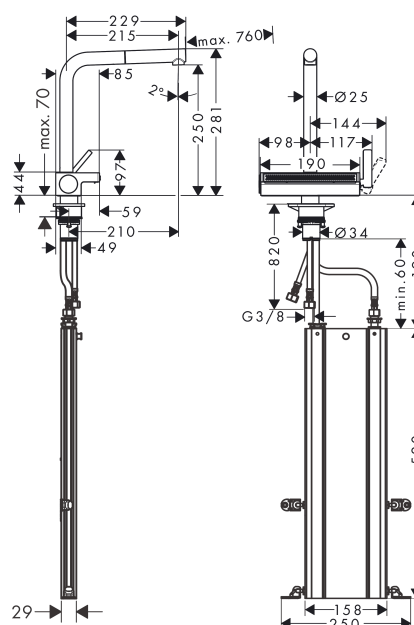

Aquno Select M81

Кухонный смеситель однорычажный, 250, с вытяжным душем, 2jet, sBox

Поверхности : **хром** Артикульный номер: **73830000**

Описание

Характеристики

- состоит из: однорычажный кухонный смеситель, корпус для шланга, многофункциональный дуршлаг
- ComfortZone 250
- L-образный излив
- угол поворота излива: регулировка на 3 уровня на 60°, 110° или 150°
- ламинарная струя, SatinFlow
- Переключение струи SatinFlow на струю из излива осуществляется нажатием кнопки
- магнитная система крепления душа MagFit
- максимальный расход воды при 3 бар: 6 л/мин
- керамический узел смешивания
- соединительные шланги G 3/8
- встроенный клапан обратного тока воды
- короб sBox для тихого, плавного, безопасного перемещения шланга в кухонном шкафу, под столешницей
- длина удлинения До 76 см
- требуется отверстие для смесителя Ø 35 мм, Рекомендация: среднее отверстие под смеситель нужно сверлить на расстоянии не более, чем 45 мм от задней стенки чаши.

Технология

Продукт

Чертеж