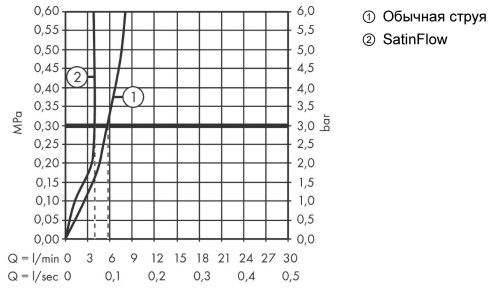

**Технология****Продукт****Чертеж**

**Aquno Select M81**

**Кухонный смеситель однорычажный, 250, с вытяжным душем, 2jet, sBox**

Поверхности : **хром**      Артикульный номер: **73830000**

**График расхода воды**