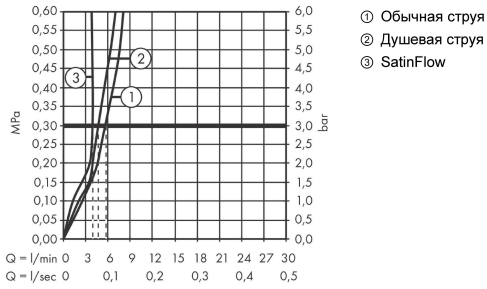

### Чертеж

**Aquno Select M81**

**Кухонный смеситель однорычажный, 170, с вытяжным душем, 3jet, sBox**

Поверхности : **хром**      Артикульный номер: **73831000**

**График расхода воды**

Расход измерен практически с помощью соответствующей арматуры (термостат/смеситель/скрытый клапан).