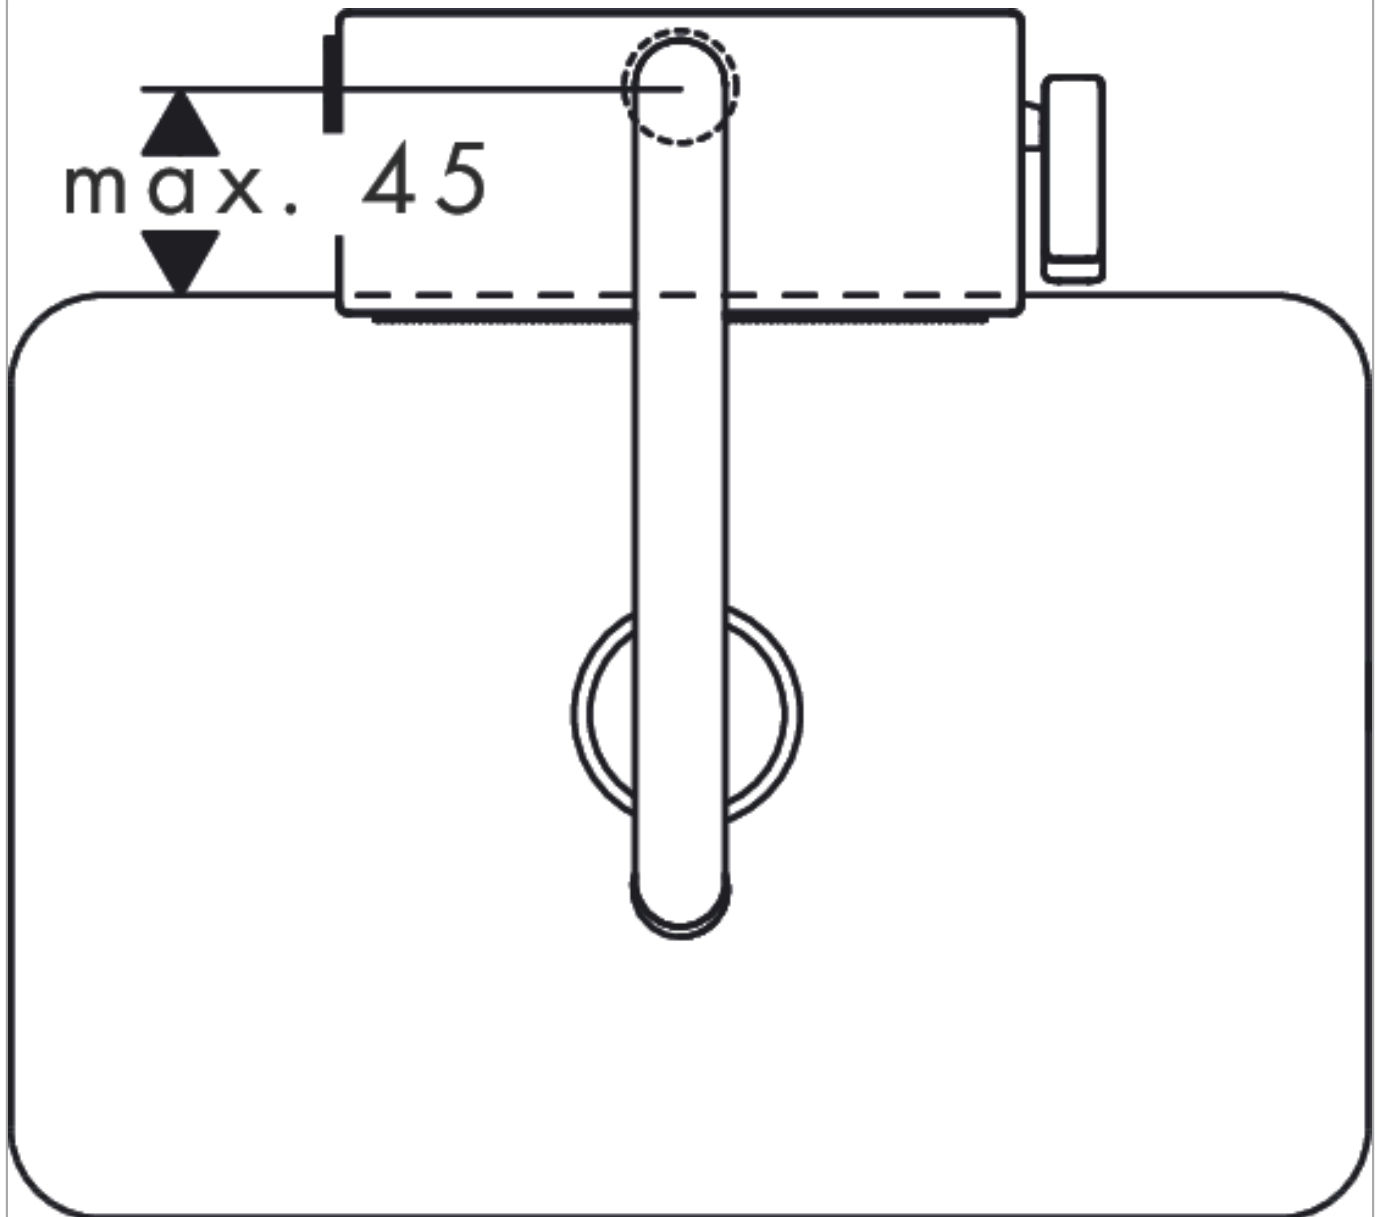

Aquno Select M81

Кухонный смеситель однорычажный, 170, с вытяжным душем, 3jet, sBox

Поверхности : **хром**   Артикульный номер: **73831000**

Пример монтажа