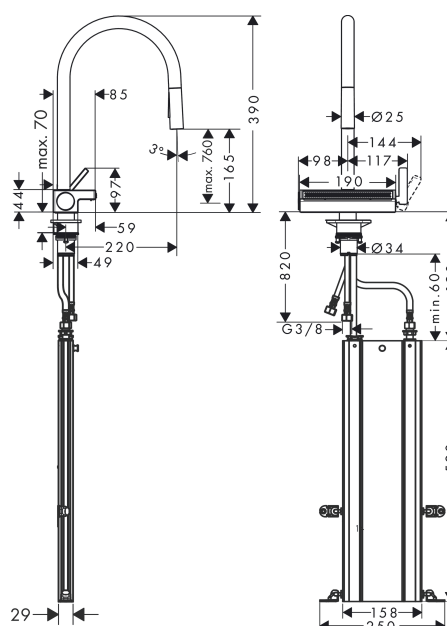

Aquino Select M81

Кухонный смеситель однорычажный, 170, с вытяжным душем, 3jet, sBox

Поверхности : хром Артикулный номер: 73831000

Описание

Характеристики

- состоит из: однорычажный кухонный смеситель, корпус для шланга, многофункциональный дуршлаг
- ComfortZone 170
- угол поворота излива: регулировка на 3 уровня на 60°, 110° или 150°
- ламинарная струя, Душевая струя, SatinFlow
- Переключение струи SatinFlow на струю из излива осуществляется нажатием кнопки
- фиксируемая душевая струя, переключение струи в исходное положение нажатием кнопки
- магнитная система крепления душа MagFit
- максимальный расход воды при 3 бар: 6 л/мин
- керамический узел смешивания
- соединительные шланги G 3/8
- встроенный клапан обратного тока воды
- короб sBox для тихого, плавного, безопасного перемещения шланга в кухонном шкафу, под столешницей
- требуется отверстие для смесителя Ø 35 мм, Рекомендация: среднее отверстие под смеситель нужно сверлить на расстоянии не более, чем 45 мм от задней стенки чаши.

Технология

Награды за дизайн

Продукт

Чертеж