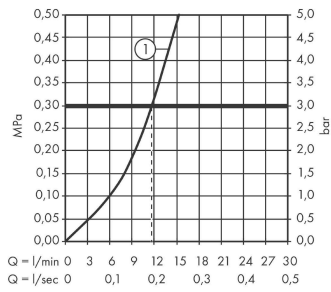

Ecostat Select

Термостат для душа BM - Renovation

Поверхности : **хром**   Артикульный номер: **13111000**

График расхода воды