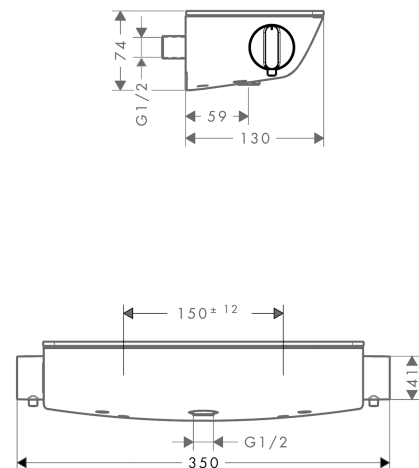

Ecostat Select

Термостат для душа BM - Renovation

Поверхности : **хром** Артикульный номер: **13111000**

Описание

Характеристики

- 1 потребитель
- регулятор объема подачи воды для 1 потребителя
- межсезонное подключение: 150 мм ± 12 мм
- кнопка Ecostop ограничивает расход воды до 10 л/мин
- максимальный расход воды при 3 бар: 12 л/мин
- расход воды у ручного душа при давлении 3 бар: 12 л/мин
- картридж термостата, с керамическим вентилем 180°
- предохранительный ограничитель при 40°C
- регулируемое ограничение температуры
- с изолированной подачей воды
- клапан обратного тока воды
- с шумопоглотителем
- материал рукояток: металл
- из безопасного стекла
- поверхность полочки: цветовой вариант -000 - зеркальное стекло; цветовой вариант -400 - белое стекло
- для монтажа на соединительную резьбу G ½
- вид соединения: S-образные эксцентрики
- мин. рабочее давление: 1 бар
- макс. рабочее давление: 10 бар
- грязеулавливающий фильтр входит в комплект поставки

Технология

Продукт

Чертеж