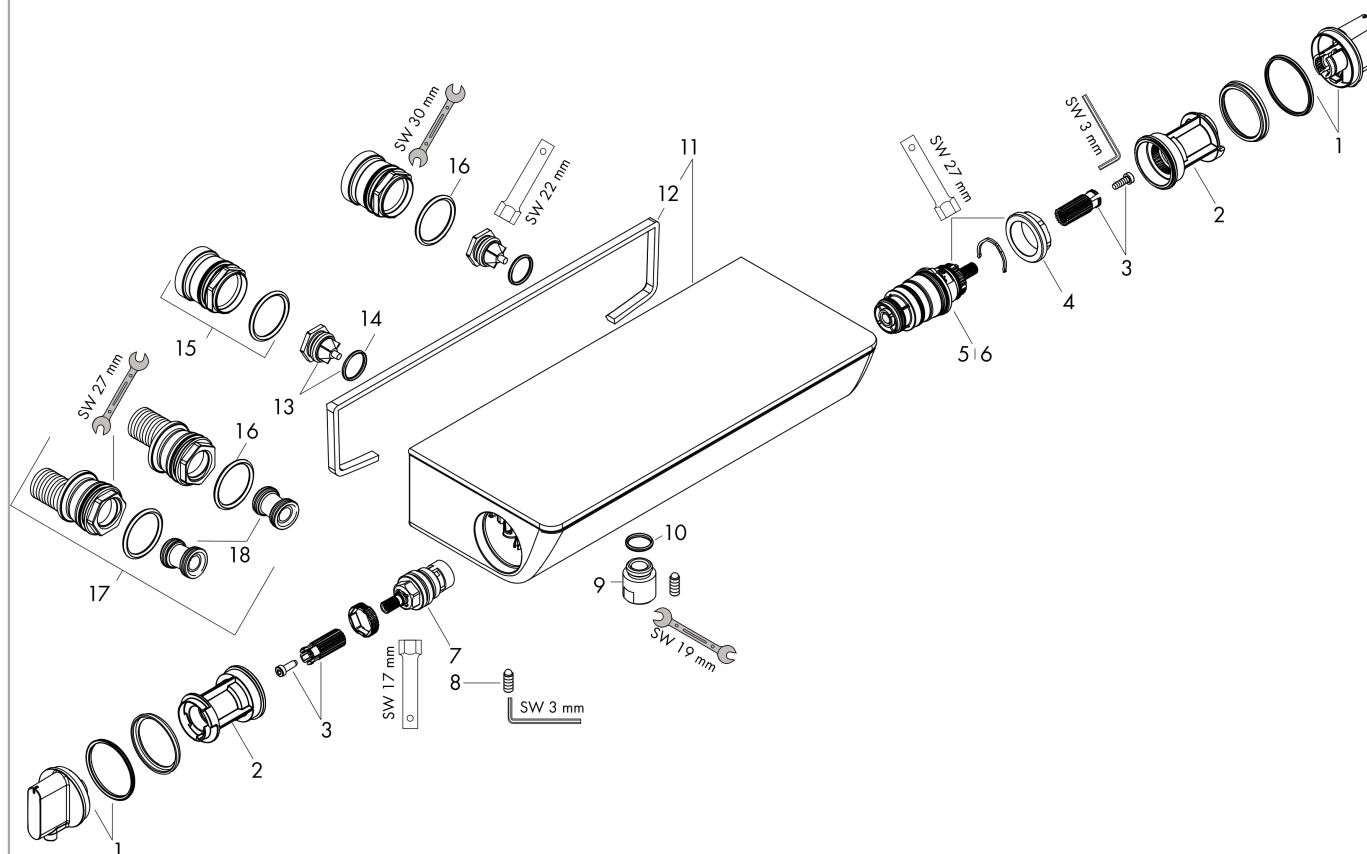

Ecostat Select

Термостат для душа BM - Renovation

Поверхности : **хром**   Артикульный номер: **13111000**

Покомпонентное изображение

Год выпуска: >08/14

Ecostat Select

Термостат для душа BM - Renovation

Поверхности : **хром** Артикульный номер: **13111000**

Перечень запасных частей

Год выпуска: >08/14

Позиция	Описание	Артикульный номер	PC	PU
1	handle for thermostat	95770000	-	1
2	safety set	95771000	-	1
3	handle fixing set	98290000	-	1
4	nut	98913000	-	1
5	thermostat cartridge	98282000	-	1
6	cartridge for exchanged connections	92373000	-	1
7	shut off unit	94149000	-	1
8	hollow set screw M6x16 including o-ring 29x3	98372000	-	1
9	connecting thread	95392000	-	1
10	O-ring 14x2	98129000	-	1
11	escutcheon	98477000	-	1
12	seal	97530000	-	1
13	non return valve (pressure-resistant up to 2 MPa)	95773000	-	1
14	O-ring 17x2	98199000	-	1
15	adapter for ball S - union	02026000	-	1
16	O-ring 29x3	98371000	-	1
17	set of S-unions	95772000	-	1
18	noise reduction	96429000	-	1
a	brake disc	92832000	-	1
b	Grease	90920000	-	1