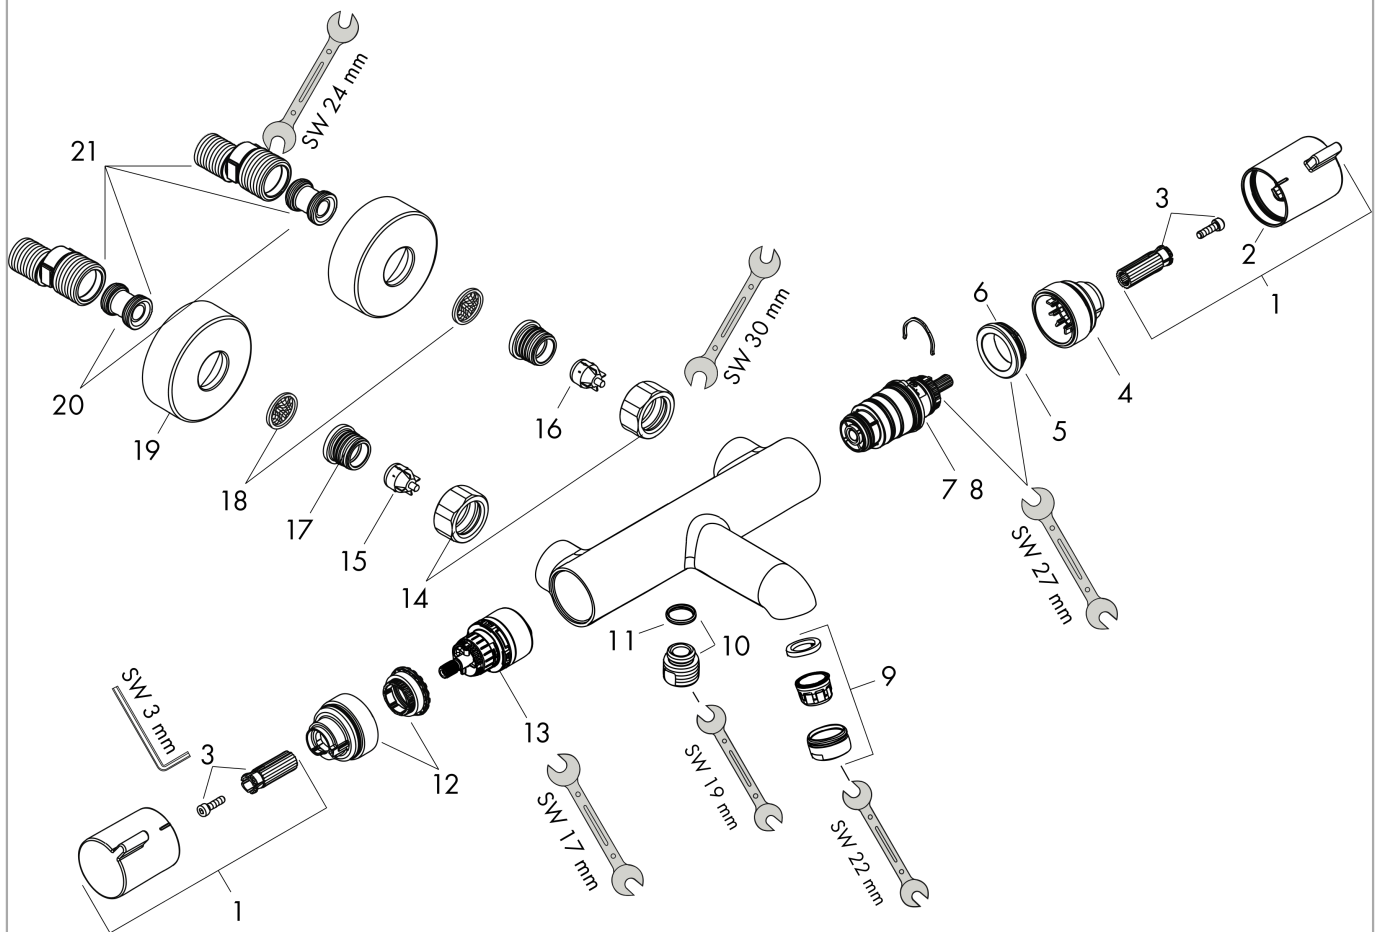

### График расхода воды

**Ecostat**

Термостат для ванны **Ecostat Comfort, BM, 1/2'**

Поверхности : **хром**    Артикульный номер: **13114000**

**Покомпонентное изображение**

Год выпуска: >07/12

**Ecostat****Термостат для ванны Ecostat Comfort, BM, 1/2'**Поверхности : **хром** Артикульный номер: **13114000****Перечень запасных частей**

Год выпуска: &gt;07/12

Позиция	Описание	Артикульный номер	PC	PU
1	handle	95836000	-	1
2	pushbutton	92848000	-	1
3	handle fixing set	95843000	-	1
4	safety set	95839000	-	1
5	nut	98913000	-	1
6	O-ring 26x1,5	98390000	-	1
7	thermostat cartridge	98282000	-	1
8	cartridge for exchanged connections	92373000	-	1
9	aerator M24x1 (30 l/min)	96512000	-	1
10	connecting thread	95392000	-	1
11	O-ring 14x2	98129000	-	1
12	safety set	95840000	-	1
13	shut off unit with selector	98283000	-	1
14	set of nuts	96157000	-	1
15	non return valve (pressure-resistant up to 2 MPa)	93136000	-	1
16	non return valve	96737000	-	1
17	O-ring 17x1,5	98137000	-	1
18	filter packing	96922000	-	1
19	escutcheon Ø 68 mm	96467000	-	1
20	noise reduction	96429000	-	1
21	set of S-unions (±12 mm)	94140000	-	1
a	set of S-unions (±32 mm)	98592000	-	1
b	brake disc	92469000	-	1