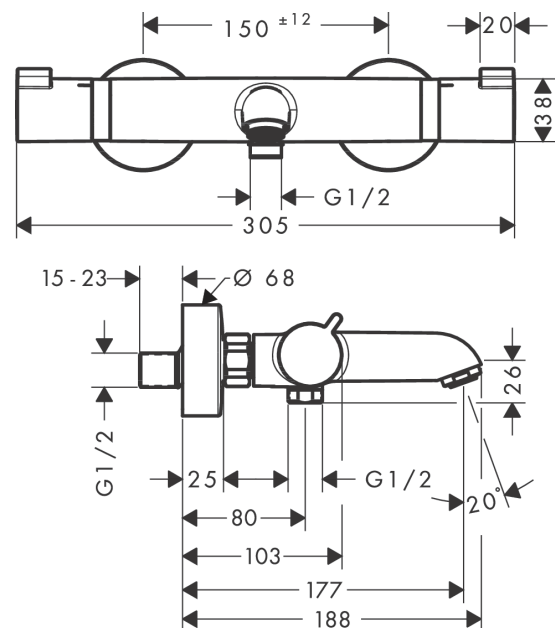

Ecostat

Термостат для ванны Ecostat Comfort, BM, 1/2'

Поверхности : хром Артикулный номер: 13114000

Описание

Характеристики

- состоит из: термостат для ванны
- выступ 177 мм
- 2 потребителя
- межосевое подключение: 150 мм ± 12 мм
- тип струи смесителя: обычная струя
- расход воды изливом на ванны при 3 барах: 20 л/мин
- расход воды ручным душем при 3 барах: 16 л/мин
- минимальное давление: 1 бар
- мин. рабочее давление: 1 бар
- макс. рабочее давление: 10 бар
- картридж термостата, запорный и переключающий вентиль
- предохранительный ограничитель при 40°C
- регулируемое ограничение температуры
- клапан обратного тока воды
- с шумопоглотителем
- материал рукояток: металл
- вид соединения: S-образные эксцентрики
- грязеулавливающий фильтр входит в комплект поставки

Технология

Продукт

Чертеж