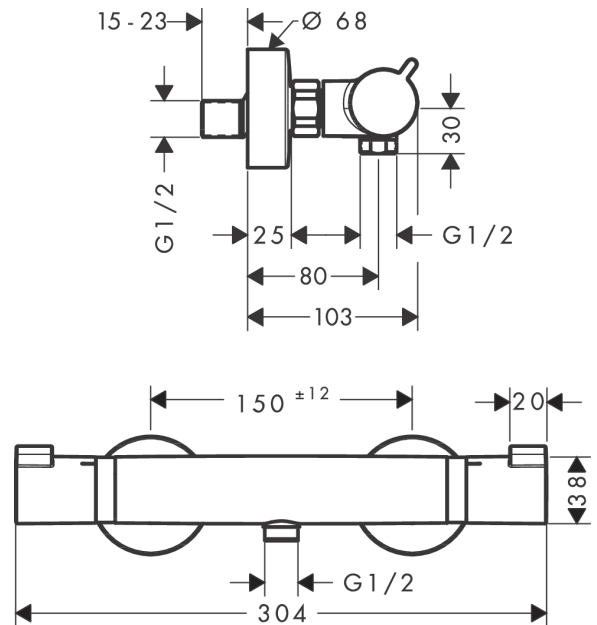

Ecostat**Термостат для душа Comfort, внешнего монтажа**

Поверхности : хром Артикульный номер: 13116000

**Описание****Характеристики**

- 1 потребитель
- межосевое подключение: 150 мм ± 12 мм
- кнопка Ecostop ограничивает расход воды до 10 л/мин
- максимальный расход воды при 3 бар: 17 л/мин
- расход воды у ручного душа при давлении 3 бар: 17 л/мин
- картридж термостата, с керамическим вентилем 180°
- предохранительный ограничитель при 40°C
- регулируемое ограничение температуры
- клапан обратного тока воды
- с шумопоглотителем
- материал рукояток: металл
- вид соединения: S-образные эксцентрики
- мин. рабочее давление: 1 бар
- макс. рабочее давление: 10 бар
- грязеулавливающий фильтр входит в комплект поставки

Продукт**Чертеж**

Ecostat

Термостат для душа Comfort, внешнего монтажа

Поверхности : **хром** Артикульный номер: **13116000**

График расхода воды

Ecostat

Термостат для душа Comfort, внешнего монтажа

Поверхности : **хром** Артикульный номер: **13116000**

Покомпонентное изображение

Год выпуска: >07/12

Ecostat**Термостат для душа Comfort, внешнего монтажа**Поверхности : **хром** Артикульный номер: **13116000****Перечень запасных частей**

Год выпуска: >07/12

Позиция	Описание	Артикульный номер	PC	PU
1	handle	95836000	-	1
2	pushbutton	92848000	-	1
3	handle fixing set	95843000	-	1
4	safety set	95839000	-	1
5	nut	98913000	-	1
6	O-ring 26x1,5	98390000	-	1
7	thermostat cartridge	98282000	-	1
8	cartridge for exchanged connections	92373000	-	1
9	connecting thread	95392000	-	1
10	O-ring 14x2	98129000	-	1
11	safety set	95841000	-	1
12	shut off unit	94149000	-	1
13	set of nuts	96157000	-	1
14	non return valve (pressure-resistant up to 2 MPa)	93136000	-	1
15	non return valve	96737000	-	1
16	O-ring 17x1,5	98137000	-	1
17	filter packing	96922000	-	1
18	escutcheon Ø 68 mm	96467000	-	1
19	noise reduction	96429000	-	1
20	set of S-unions (±12 mm)	94140000	-	1
a	set of S-unions (±32 mm)	98592000	-	1
b	brake disc	92469000	-	1