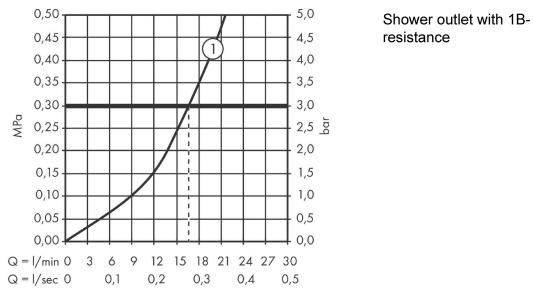

Ecostat**Термостат для душа Comfort, внешнего монтажа**

Поверхности : хром Артикульный номер: 13116000

**Описание****Характеристики**

- 1 потребитель
- межосевое подключение: 150 мм ± 12 мм
- кнопка Ecostop ограничивает расход воды до 10 л/мин
- максимальный расход воды при 3 бар: 17 л/мин
- расход воды у ручного душа при давлении 3 бар: 17 л/мин
- картридж термостата, с керамическим вентилем 180°
- предохранительный ограничитель при 40°C
- регулируемое ограничение температуры
- клапан обратного тока воды
- с шумопоглотителем
- материал рукояток: металл
- вид соединения: S-образные эксцентрики
- мин. рабочее давление: 1 бар
- макс. рабочее давление: 10 бар
- грязеулавливающий фильтр входит в комплект поставки

Продукт**Чертеж**

Ecostat

Термостат для душа Comfort, внешнего монтажа

Поверхности : **хром** Артикульный номер: **13116000**

График расхода воды

Ecostat

Термостат для душа Comfort, внешнего монтажа

Поверхности : **хром** Артикульный номер: **13116000**