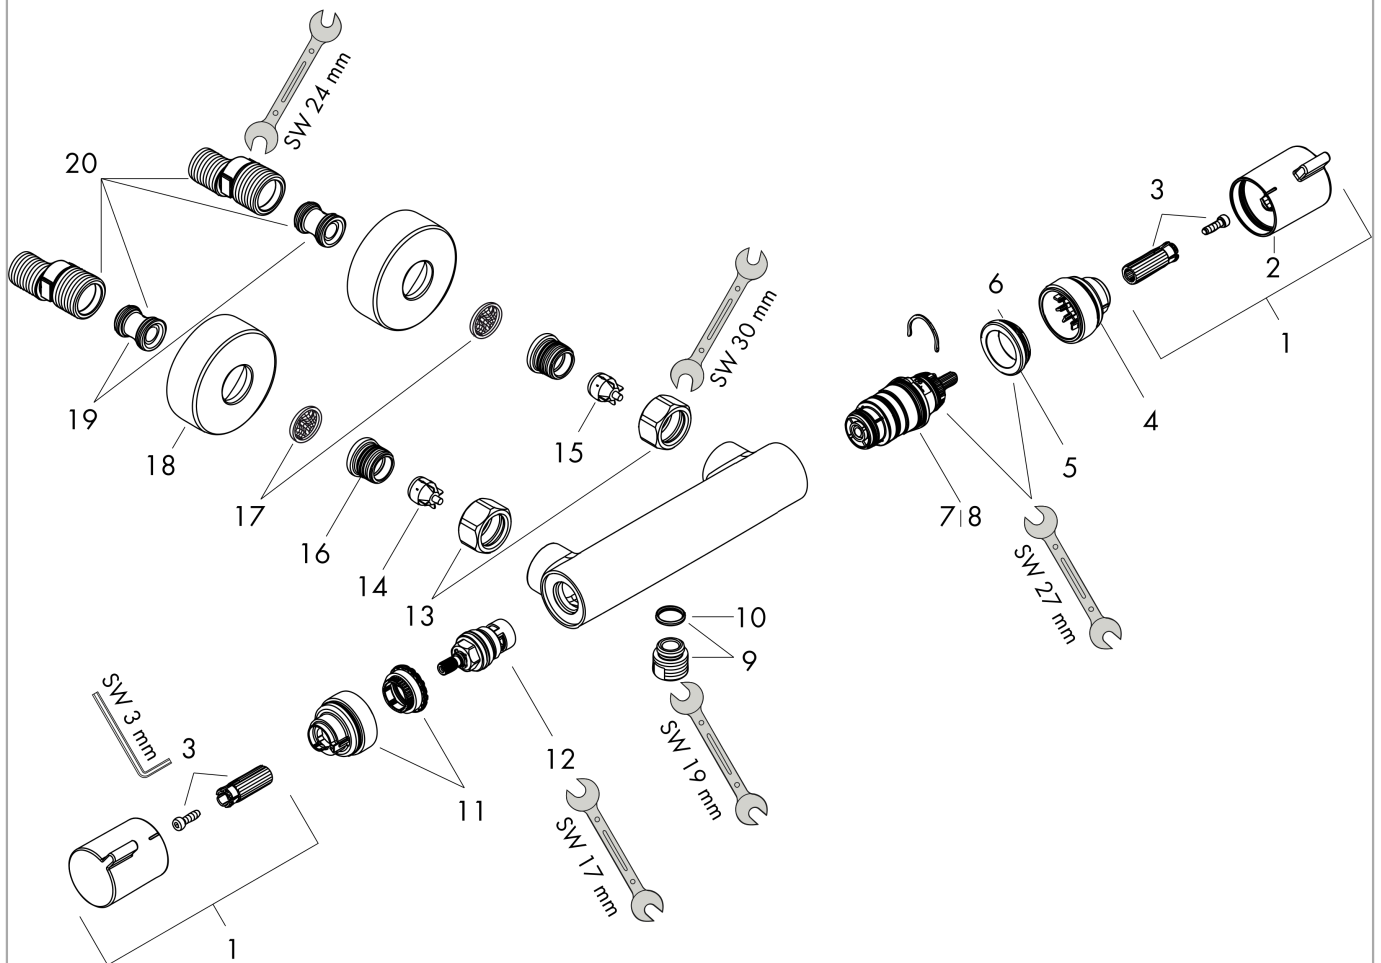

Ecostat**Термостат для душа Comfort, внешнего монтажа**

Поверхности : хром Артикульный номер: 13116000

**Описание****Характеристики**

- 1 потребитель
- межосевое подключение: 150 мм ± 12 мм
- кнопка Ecostop ограничивает расход воды до 10 л/мин
- максимальный расход воды при 3 бар: 17 л/мин
- расход воды у ручного душа при давлении 3 бар: 17 л/мин
- картридж термостата, с керамическим вентилем 180°
- предохранительный ограничитель при 40°C
- регулируемое ограничение температуры
- клапан обратного тока воды
- с шумопоглотителем
- материал рукояток: металл
- вид соединения: S-образные эксцентрики
- мин. рабочее давление: 1 бар
- макс. рабочее давление: 10 бар
- грязеулавливающий фильтр входит в комплект поставки

Продукт**Чертеж**

Ecostat

Термостат для душа Comfort, внешнего монтажа

Поверхности : **хром** Артикульный номер: **13116000**

График расхода воды

Ecostat

Термостат для душа Comfort, внешнего монтажа

Поверхности : **хром** Артикульный номер: **13116000**

Покомпонентное изображение

Год выпуска: >07/12

Ecostat**Термостат для душа Comfort, внешнего монтажа**Поверхности : **хром** Артикульный номер: **13116000****Перечень запасных частей**

Год выпуска: >07/12

Позиция	Описание	Артикульный номер	PC	PU
1	handle	95836000	-	1
2	pushbutton	92848000	-	1
3	handle fixing set	95843000	-	1
4	safety set	95839000	-	1
5	nut	98913000	-	1
6	O-ring 26x1,5	98390000	-	1
7	thermostat cartridge	98282000	-	1
8	cartridge for exchanged connections	92373000	-	1
9	connecting thread	95392000	-	1
10	O-ring 14x2	98129000	-	1
11	safety set	95841000	-	1
12	shut off unit	94149000	-	1
13	set of nuts	96157000	-	1
14	non return valve (pressure-resistant up to 2 MPa)	93136000	-	1
15	non return valve	96737000	-	1
16	O-ring 17x1,5	98137000	-	1
17	filter packing	96922000	-	1
18	escutcheon Ø 68 mm	96467000	-	1
19	noise reduction	96429000	-	1
20	set of S-unions (±12 mm)	94140000	-	1
a	set of S-unions (±32 mm)	98592000	-	1
b	brake disc	92469000	-	1