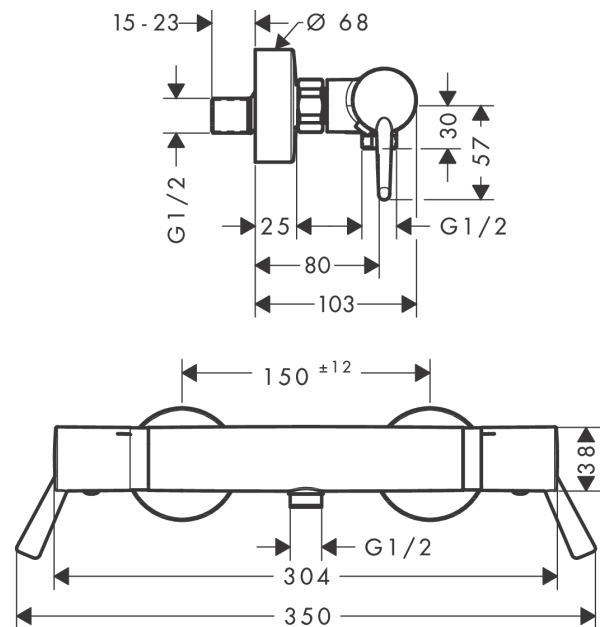

Ecostat**Термостат для душа ComfortCare, внешнего монтажа, с удлиненной рукояткой**Поверхности : **хром** Артикульный номер: **13117000****Описание****Характеристики**

- крупные обозначения для лучшей видимости
- удлиненная рукоятка
- 1 потребитель
- межосевое подключение: 150 мм ± 12 мм
- расход воды у ручного душа при давлении 3 бар: 17 л/мин
- картридж термостата, с керамическим вентилем 180°
- предохранительный ограничитель при 40°C
- регулируемое ограничение температуры
- клапан обратного тока воды
- с шумопоглотителем
- материал рукояток: металл
- вид соединения: S-образные эксцентрики
- мин. рабочее давление: 1 бар
- макс. рабочее давление: 10 бар
- грязеулавливающий фильтр входит в комплект поставки

Продукт**Чертеж**

Ecostat

Термостат для душа ComfortCare, внешнего монтажа, с удлиненной рукояткой

Поверхности : **хром** Артикульный номер: **13117000**

График расхода воды

Ecostat

Термостат для душа ComfortCare, внешнего монтажа, с удлиненной ручкой

Год выпуска: >07/12

Позиция	Описание	Артикульный номер	PC	PU
1	handle	95837000	-	1
2	handle fixing set	95843000	-	1
3	safety set	95839000	-	1
4	nut	98913000	-	1
5	O-ring 26x1,5	98390000	-	1
6	thermostat cartridge	98282000	-	1
7	cartridge for exchanged connections	92373000	-	1
8	connecting thread	95392000	-	1
9	O-ring 14x2	98129000	-	1
10	shut off unit	94149000	-	1
11	safety set	95842000	-	1
12	handle	95838000	-	1
13	set of nuts	96157000	-	1
14	non return valve (pressure-resistant up to 2 MPa)	93136000	-	1
15	non return valve	96737000	-	1
16	O-ring 17x1,5	98137000	-	1
17	filter packing	96922000	-	1
18	escutcheon Ø 68 mm	96467000	-	1
19	noise reduction	96429000	-	1
20	set of S-unions (±12 mm)	94140000	-	1
a	set of S-unions (±32 mm)	98592000	-	1
b	brake disc	92469000	-	1
c	pushbutton	92848000	-	1