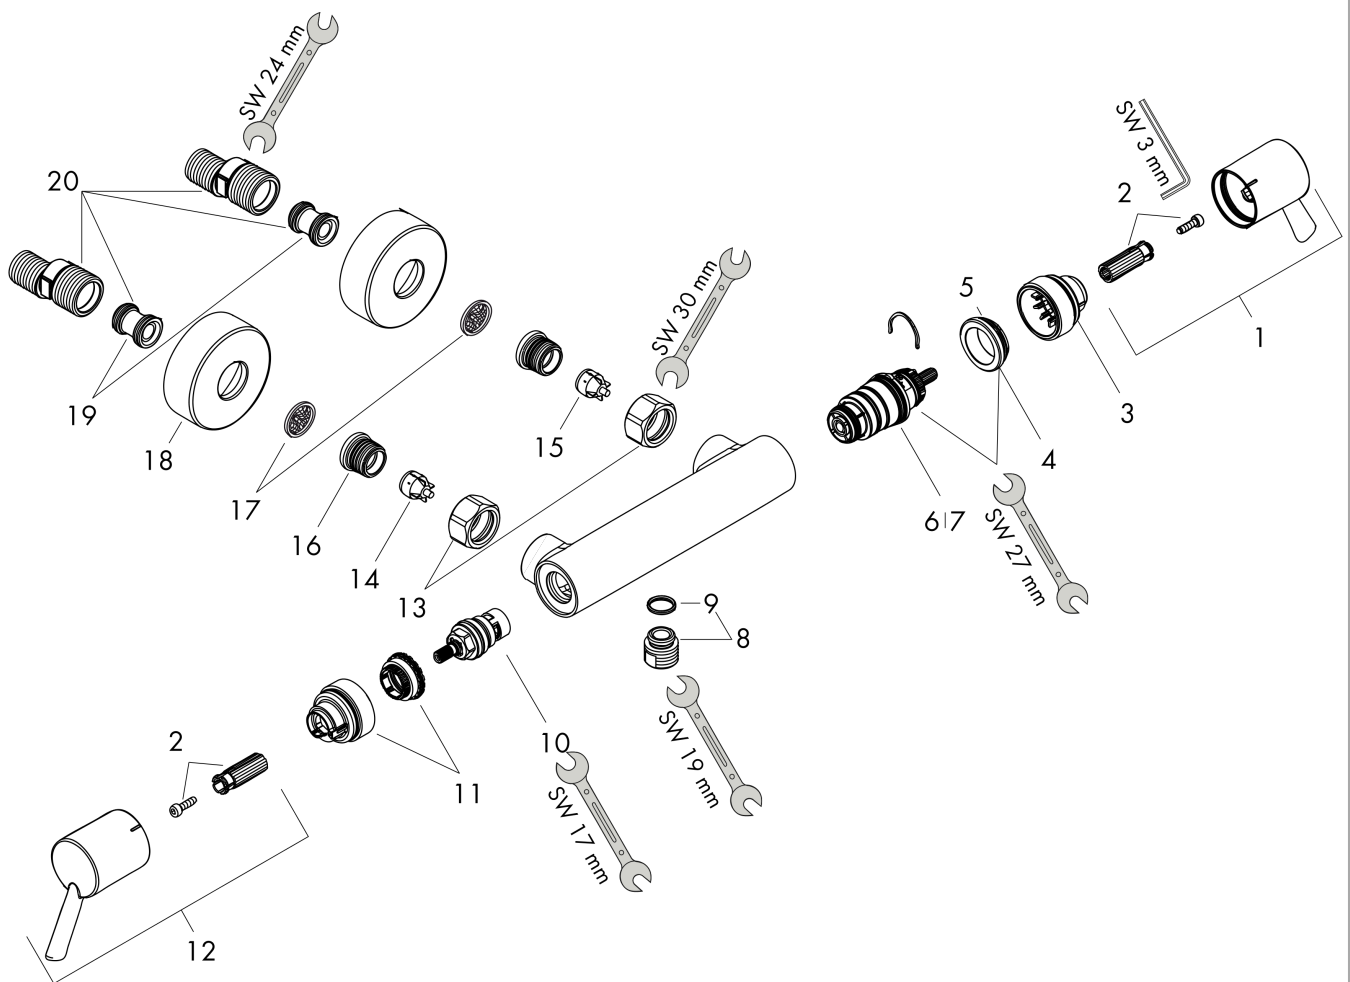

Ecostat

Термостат для душа ComfortCare, внешнего монтажа, с удлиненной ручкой

Поверхности : хром   Артикульный номер : 13117000

Покомпонентное изображение

Год выпуска: >07/12

Ecostat

Термостат для душа ComfortCare, внешнего монтажа, с удлиненной рукояткой

Поверхности : **хром** Артикульный номер: **13117000**

Перечень запасных частей

Год выпуска: >07/12

Позиция	Описание	Артикульный номер	PC	PU
1	handle	95837000	-	1
2	handle fixing set	95843000	-	1
3	safety set	95839000	-	1
4	nut	98913000	-	1
5	O-ring 26x1,5	98390000	-	1
6	thermostat cartridge	98282000	-	1
7	cartridge for exchanged connections	92373000	-	1
8	connecting thread	95392000	-	1
9	O-ring 14x2	98129000	-	1
10	shut off unit	94149000	-	1
11	safety set	95842000	-	1
12	handle	95838000	-	1
13	set of nuts	96157000	-	1
14	non return valve (pressure-resistant up to 2 MPa)	93136000	-	1
15	non return valve	96737000	-	1
16	O-ring 17x1,5	98137000	-	1
17	filter packing	96922000	-	1
18	escutcheon Ø 68 mm	96467000	-	1
19	noise reduction	96429000	-	1
20	set of S-unions (±12 mm)	94140000	-	1
a	set of S-unions (±32 mm)	98592000	-	1
b	brake disc	92469000	-	1
c	pushbutton	92848000	-	1