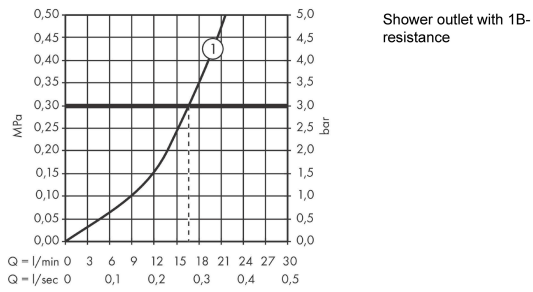

Ecostat**Термостат для душа ComfortCare, внешнего монтажа, с удлиненной рукояткой**Поверхности : **хром** Артикульный номер: **13117000****Описание****Характеристики**

- крупные обозначения для лучшей видимости
- удлиненная рукоятка
- 1 потребитель
- межосевое подключение: 150 мм ± 12 мм
- расход воды у ручного душа при давлении 3 бар: 17 л/мин
- картридж термостата, с керамическим вентилем 180°
- предохранительный ограничитель при 40°C
- регулируемое ограничение температуры
- клапан обратного тока воды
- с шумопоглотителем
- материал рукояток: металл
- вид соединения: S-образные эксцентрики
- мин. рабочее давление: 1 бар
- макс. рабочее давление: 10 бар
- грязеулавливающий фильтр входит в комплект поставки

Продукт**Чертеж**

Ecostat

Термостат для душа ComfortCare, внешнего монтажа, с удлиненной рукояткой

Поверхности : **хром** Артикульный номер: **13117000**

График расхода воды

Ecostat

Термостат для душа ComfortCare, внешнего монтажа, с удлиненной ручкой