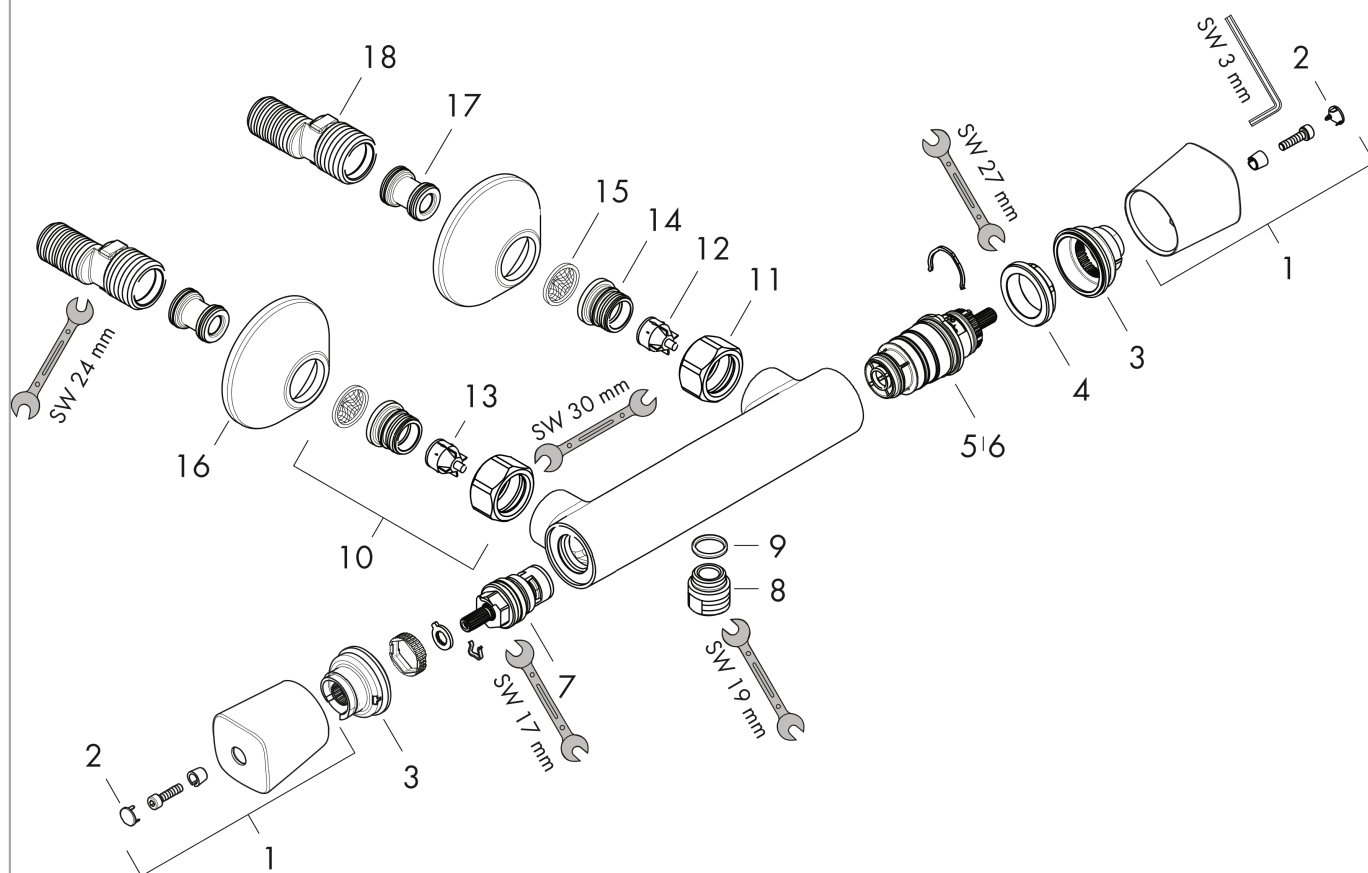

Ecostat**Термостат для душа Ecostat Universal, BM**Поверхности : **хром** Артикульный номер: **13122000****Описание****Характеристики**

- 1 потребитель
- межосевое подключение: 150 мм ± 12 мм
- кнопка Ecoston ограничивает расход воды до 10 л/мин
- максимальный расход воды при 3 бар: 17 л/мин
- расход воды у ручного душа при давлении 3 бар: 16 л/мин
- картридж термостата, с керамическим вентилем 180°
- предохранительный ограничитель при 40°C
- регулируемое ограничение температуры
- клапан обратного тока воды
- с шумопоглотителем
- вид соединения: S-образные эксцентрики
- мин. рабочее давление: 1 бар
- макс. рабочее давление: 10 бар
- грязеулавливающий фильтр входит в комплект поставки

Продукт**Чертеж**

Ecostat

Термостат для душа Ecostat Universal, BM

Поверхности : **хром** Артикульный номер: **13122000**

График расхода воды

Ecostat

Термостат для душа Ecostat Universal, BM

Поверхности : **хром** Артикульный номер: **13122000**

Покомпонентное изображение

Год выпуска: >01/14

Ecostat**Термостат для душа Ecostat Universal, BM**Поверхности : **хром** Артикульный номер: **13122000****Перечень запасных частей**

Год выпуска: >01/14

Позиция	Описание	Артикульный номер	PC	PU
1	handle	95780000	-	1
2	cover cap	95433000	-	1
3	safety set for temperature control	98916000	-	1
4	nut	98913000	-	1
5	thermostat cartridge	98282000	-	1
6	cartridge for exchanged connections	92373000	-	1
7	shut off unit	94149000	-	1
8	connecting thread	95392000	-	1
9	O-ring 14x2	98129000	-	1
10	set of unions	94285000	-	1
11	set of nuts	96157000	-	1
12	non return valve	96737000	-	1
13	non return valve (pressure-resistant up to 2 MPa)	93136000	-	1
14	O-ring 17x1,5	98137000	-	1
15	filter packing	96922000	-	1
16	escutcheon Ø 70 mm	94135000	-	1
17	noise reduction	96429000	-	1
18	set of S-unions (±12 mm)	94140000	-	1
a	set of S-unions (±32 mm)	98592000	-	1
b	pushbutton	92848000	-	1