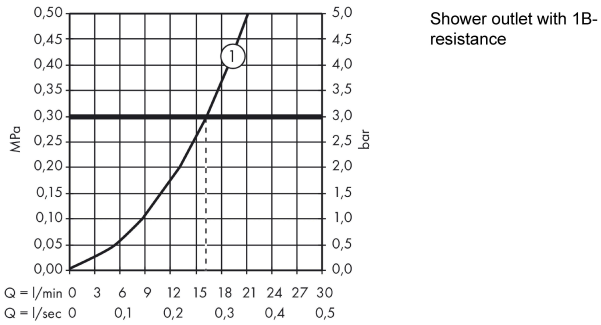

Ecostat

Термостат для душа Ecostat Universal, BM

Поверхности : **хром** Артикульный номер: **13122000**

График расхода воды