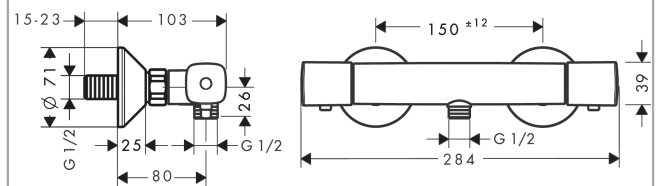

Ecostat**Термостат для душа Ecostat Universal, BM**Поверхности : **хром** Артикульный номер: **13122000****Описание****Характеристики**

- 1 потребитель
- межосевое подключение: 150 мм ± 12 мм
- кнопка Ecoston ограничивает расход воды до 10 л/мин
- максимальный расход воды при 3 бар: 17 л/мин
- расход воды у ручного душа при давлении 3 бар: 16 л/мин
- картридж термостата, с керамическим вентилем 180°
- предохранительный ограничитель при 40°C
- регулируемое ограничение температуры
- клапан обратного тока воды
- с шумопоглотителем
- вид соединения: S-образные эксцентрики
- мин. рабочее давление: 1 бар
- макс. рабочее давление: 10 бар
- грязеулавливающий фильтр входит в комплект поставки

Продукт**Чертеж**

Ecostat

Термостат для душа Ecostat Universal, BM

Поверхности : **хром** Артикульный номер: **13122000**

График расхода воды

Ecostat

Термостат для душа Ecostat Universal, BM

Поверхности : **хром** Артикульный номер: **13122000**

Покомпонентное изображение

Год выпуска: >01/14

Ecostat**Термостат для душа Ecostat Universal, BM**Поверхности : **хром** Артикульный номер: **13122000****Перечень запасных частей**

Год выпуска: >01/14

Позиция	Описание	Артикульный номер	PC	PU
1	handle	95780000	-	1
2	cover cap	95433000	-	1
3	safety set for temperature control	98916000	-	1
4	nut	98913000	-	1
5	thermostat cartridge	98282000	-	1
6	cartridge for exchanged connections	92373000	-	1
7	shut off unit	94149000	-	1
8	connecting thread	95392000	-	1
9	O-ring 14x2	98129000	-	1
10	set of unions	94285000	-	1
11	set of nuts	96157000	-	1
12	non return valve	96737000	-	1
13	non return valve (pressure-resistant up to 2 MPa)	93136000	-	1
14	O-ring 17x1,5	98137000	-	1
15	filter packing	96922000	-	1
16	escutcheon Ø 70 mm	94135000	-	1
17	noise reduction	96429000	-	1
18	set of S-unions (±12 mm)	94140000	-	1
a	set of S-unions (±32 mm)	98592000	-	1
b	pushbutton	92848000	-	1