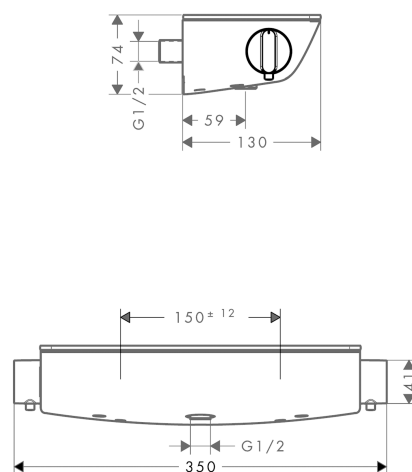

Ecostat Select

Термостат для душа, внешнего монтажа

Поверхности : **хром**   Артикульный номер: **13161000**

Описание

Характеристики

- 1 потребитель
- регулятор объема подачи воды для 1 потребителя
- межсезонное подключение: 150 мм ± 12 мм
- кнопка Ecostop ограничивает расход воды до 10 л/мин
- максимальный расход воды при 3 бар: 12 л/мин
- расход воды у ручного душа при давлении 3 бар: 12 л/мин
- картридж термостата, с керамическим вентилем 180°
- предохранительный ограничитель при 40°C
- регулируемое ограничение температуры
- с изолированной подачей воды
- клапан обратного тока воды
- с шумопоглотителем
- из безопасного стекла
- для установки на соединительную резьбу G ¾ необходимо использовать комплект адаптеров 02026000
- поверхность полочки: цветовой вариант -000 - зеркальное стекло; цветовой вариант -400 - белое стекло
- вид соединения: S-образные эксцентрики
- мин. рабочее давление: 1 бар
- макс. рабочее давление: 10 бар
- грязеулавливающий фильтр входит в комплект поставки

Технология

Продукт

Чертеж