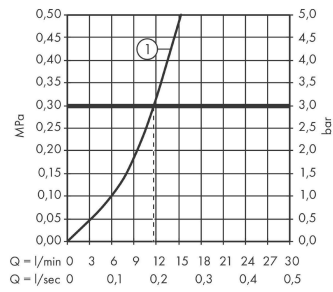

Ecostat Select

Термостат для душа, внешнего монтажа

Поверхности : **хром**   Артикульный номер: **13161000**

График расхода воды