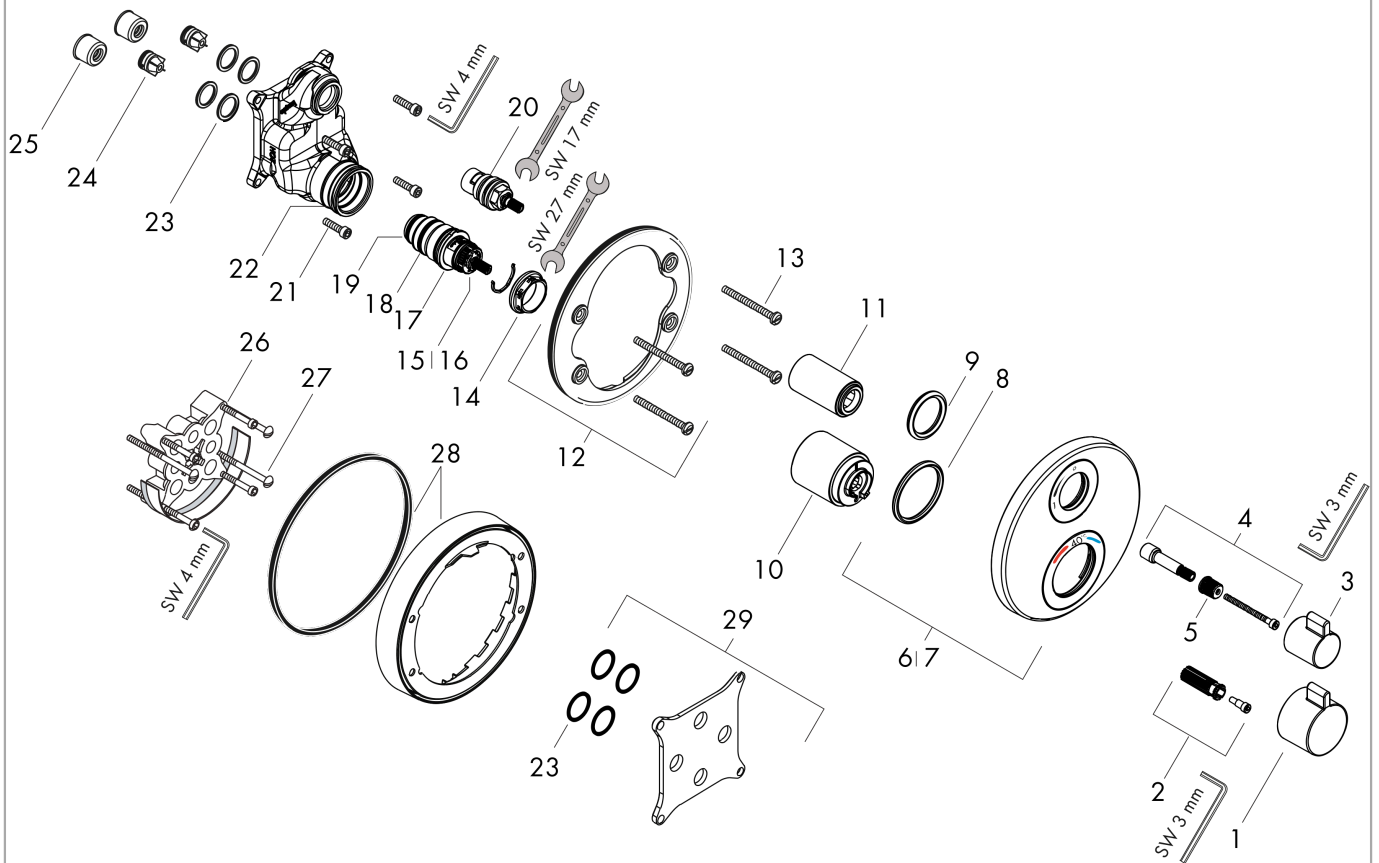

**Ecostat S****Термостат с запорным вентилем Ecostat S, CM**Поверхности : **хром**    Артикульный номер: **15757000****Описание****Характеристики**

- 1 потребитель
- максимальный расход воды при 3 бар: 26,5 л/мин
- картридж термостата, с керамическим вентилем 90°
- предохранительный ограничитель при 40°C
- регулируемое ограничение температуры
- Контроль напора
- вид соединения: скрытая часть
- мин. рабочее давление: 1 бар
- макс. рабочее давление: 10 бар

**Продукт****Чертеж****График расхода воды**

**Ecostat S**

**Термостат с запорным вентилем Ecostat S, CM**

Поверхности : **хром**      Артикульный номер: **15757000**

**Покомпонентное изображение**

Год выпуска: **>05/14**

**Ecostat S****Термостат с запорным вентилем Ecostat S, CM**Поверхности : **хром** Артикульный номер: **15757000****Перечень запасных частей**

Год выпуска: &gt;05/14

Позиция	Описание	Артикульный номер	PC	PU
1	handle for thermostat	92215000	-	1
2	handle fixing set	95843000	-	1
3	handle	92281000	-	1
4	adapter for handle	95252000	-	1
5	handle fixing set	98932000	-	1
6	escutcheon Ø 150 mm	92282000	-	1
7	escutcheon for exchanged connections	92389000	-	1
8	O-ring 44x4	98471000	-	1
9	O-ring 30x5	98153000	-	1
10	sleeve	92216000	-	1
11	sleeve	96446000	-	1
12	holder for escutcheon	98793000	-	1
13	set of fixing screws	96454000	-	1
14	nut	98913000	-	1
15	thermostat cartridge	98282000	-	1
16	cartridge for exchanged connections	92373000	-	1
17	O-ring 25x2,5	92146000	-	1
18	O-ring 25x1,5	98146000	-	1
19	O-ring 20x1,5	98197000	-	1
20	shut off unit right closing	94009000	-	1
21	set of screws	96525000	-	1
22	O-ring 36x2	98156000	-	1
23	O-ring 16x2	98133000	-	1
24	set of non return valves DW 15	97350000	-	1
25	noise reduction	94073000	-	1
26	extension 25 mm	13595000	-	1
27	set of fixing screws	97747000	-	1
28	extension 22 mm (Ø 150 mm)	13597000	-	1
29	compensation set 1°	95521000	-	1
a	concealed item	01800180	-	1
b	adapter for exchanged connections	93181000	-	1
c	Grease	90920000	-	1