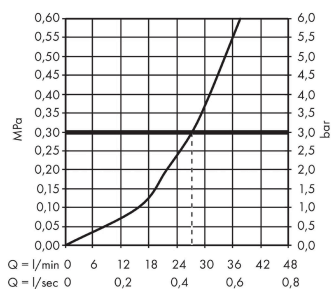

**Ecostat S****Термостат с запорным вентилем Ecostat S, CM**Поверхности : **хром**    Артикульный номер: **15757000****Описание****Характеристики**

- 1 потребитель
- максимальный расход воды при 3 бар: 26,5 л/мин
- картридж термостата, с керамическим вентилем 90°
- предохранительный ограничитель при 40°C
- регулируемое ограничение температуры
- Контроль напора
- вид соединения: скрытая часть
- мин. рабочее давление: 1 бар
- макс. рабочее давление: 10 бар

**Продукт****Чертеж****График расхода воды**

**Ecostat S**

**Термостат с запорным вентилем Ecostat S, CM**

Поверхности : **хром**      Артикульный номер: **15757000**

**Покомпонентное изображение**

Год выпуска: **>05/14**