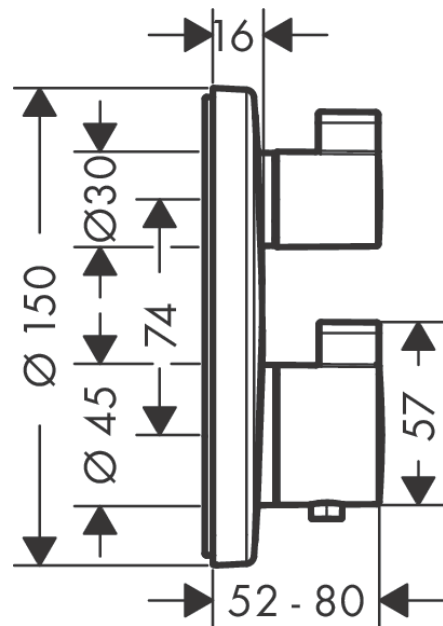

**Ecostat S****Термостат с запорным вентилем Ecostat S, CM**Поверхности : **хром**    Артикульный номер: **15757000****Описание****Характеристики**

- 1 потребитель
- максимальный расход воды при 3 бар: 26,5 л/мин
- картридж термостата, с керамическим вентилем 90°
- предохранительный ограничитель при 40°C
- регулируемое ограничение температуры
- Контроль напора
- вид соединения: скрытая часть
- мин. рабочее давление: 1 бар
- макс. рабочее давление: 10 бар

**Продукт****Чертеж****График расхода воды**

**Ecostat S**

**Термостат с запорным вентилем Ecostat S, CM**

Поверхности : **хром**      Артикульный номер: **15757000**

**Покомпонентное изображение**

Год выпуска: **>05/14**

**Ecostat S****Термостат с запорным вентилем Ecostat S, CM**Поверхности : **хром** Артикульный номер: **15757000****Перечень запасных частей**

Год выпуска: &gt;05/14

Позиция	Описание	Артикульный номер	PC	PU
1	handle for thermostat	92215000	-	1
2	handle fixing set	95843000	-	1
3	handle	92281000	-	1
4	adapter for handle	95252000	-	1
5	handle fixing set	98932000	-	1
6	escutcheon Ø 150 mm	92282000	-	1
7	escutcheon for exchanged connections	92389000	-	1
8	O-ring 44x4	98471000	-	1
9	O-ring 30x5	98153000	-	1
10	sleeve	92216000	-	1
11	sleeve	96446000	-	1
12	holder for escutcheon	98793000	-	1
13	set of fixing screws	96454000	-	1
14	nut	98913000	-	1
15	thermostat cartridge	98282000	-	1
16	cartridge for exchanged connections	92373000	-	1
17	O-ring 25x2,5	92146000	-	1
18	O-ring 25x1,5	98146000	-	1
19	O-ring 20x1,5	98197000	-	1
20	shut off unit right closing	94009000	-	1
21	set of screws	96525000	-	1
22	O-ring 36x2	98156000	-	1
23	O-ring 16x2	98133000	-	1
24	set of non return valves DW 15	97350000	-	1
25	noise reduction	94073000	-	1
26	extension 25 mm	13595000	-	1
27	set of fixing screws	97747000	-	1
28	extension 22 mm (Ø 150 mm)	13597000	-	1
29	compensation set 1°	95521000	-	1
a	concealed item	01800180	-	1
b	adapter for exchanged connections	93181000	-	1
c	Grease	90920000	-	1