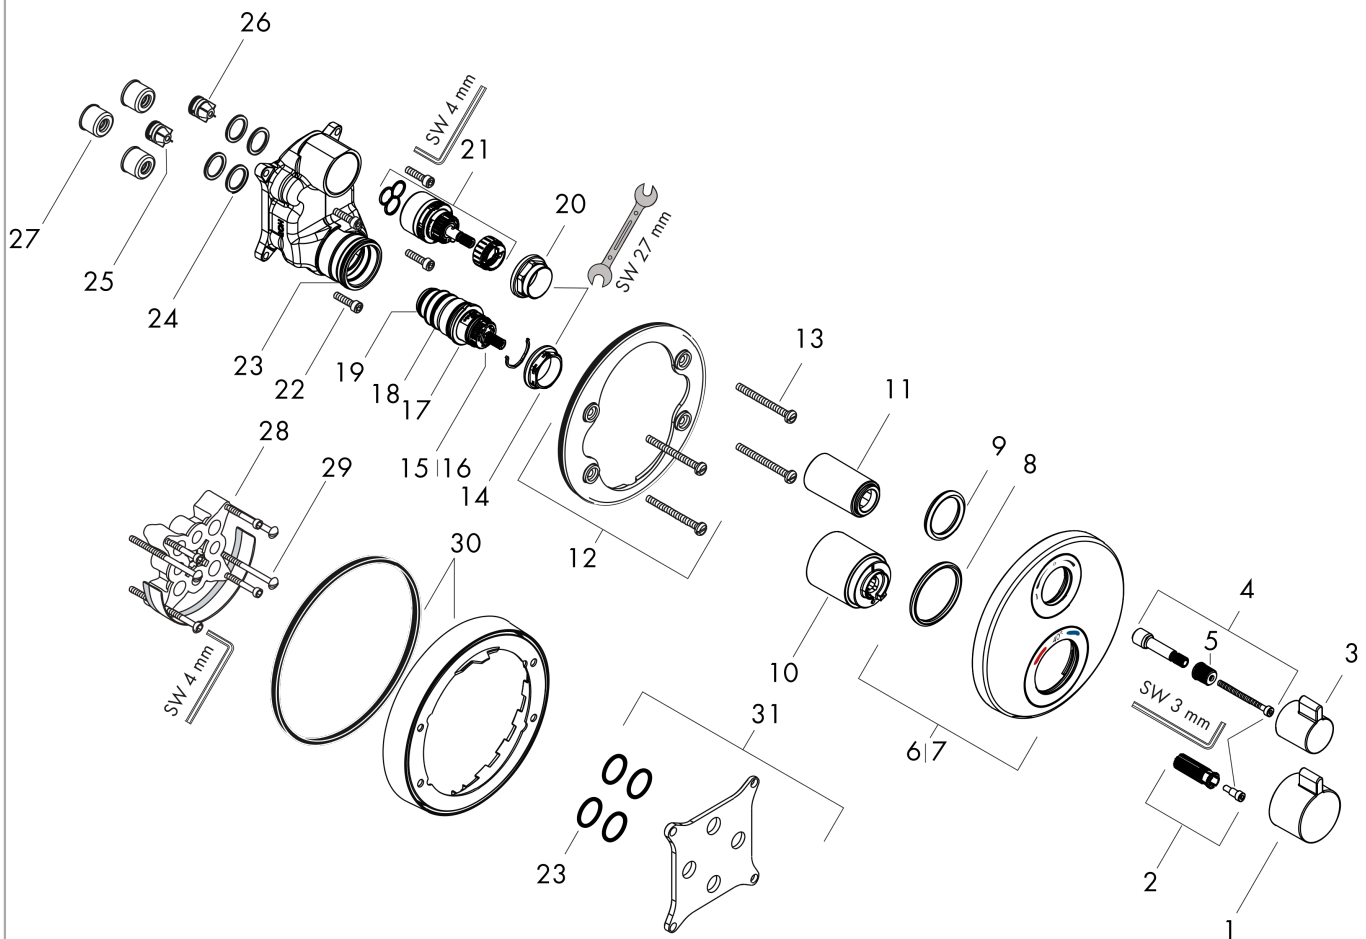

Ecostat S

Термостат с запорным/переключающим вентиляем Ecostat S, CM

Поверхности : **хром** Артикульный номер: **15758000**

Описание

Характеристики

- 2 потребителя
- запорно-переключающее устройство для 2 потребителей
- максимальный расход воды при 3 бар: 29 л/мин
- расход воды через верхний вывод: 28 л/мин
- расход воды через нижний вывод: 25 л/мин
- картридж термостата, запорный и переключающий вентиль
- предохранительный ограничитель при 40°C
- регулируемое ограничение температуры
- вид соединения: скрытая часть
- мин. рабочее давление: 1 бар
- макс. рабочее давление: 10 бар

Ecostat S**Термостат с запорным/переключающим вентиляем Ecostat S, CM**Поверхности : **хром** Артикульный номер: **15758000****Перечень запасных частей**

Год выпуска: >03/18

Позиция	Описание	Артикульный номер	PC	PU
1	handle for thermostat	92215000	-	1
2	handle fixing set	95843000	-	1
3	handle	92281000	-	1
4	adapter for handle	95252000	-	1
5	handle fixing set	98932000	-	1
6	escutcheon Ø 150 mm	92283000	-	1
7	escutcheon for exchanged connections	92563000	-	1
8	O-ring 44x4	98471000	-	1
9	O-ring 30x5	98153000	-	1
10	sleeve	92216000	-	1
11	sleeve	95253000	-	1
12	holder for escutcheon	98793000	-	1
13	set of fixing screws	96454000	-	1
14	nut	98913000	-	1
15	thermostat cartridge	98282000	-	1
16	cartridge for exchanged connections	92373000	-	1
17	O-ring 25x2,5	92146000	-	1
18	O-ring 25x1,5	98146000	-	1
19	O-ring 20x1,5	98197000	-	1
20	nut	95255000	-	1
21	shut off unit with selector	98283000	-	1
22	set of screws	96525000	-	1
23	O-ring 36x2	98156000	-	1
24	O-ring 16x2	98133000	-	1
25	non return valve (pressure-resistant up to 2 MPa)	92594000	-	1
26	set of non return valves DW 15	97350000	-	1
27	noise reduction	94073000	-	1
28	extension 25 mm	13595000	-	1
29	set of fixing screws	97747000	-	1
30	extension 22 mm (Ø 150 mm)	13597000	-	1
31	compensation set 1°	95521000	-	1
a	concealed item	01800180	-	1
b	Grease	90920000	-	1
c	brake disc	92498000	-	1