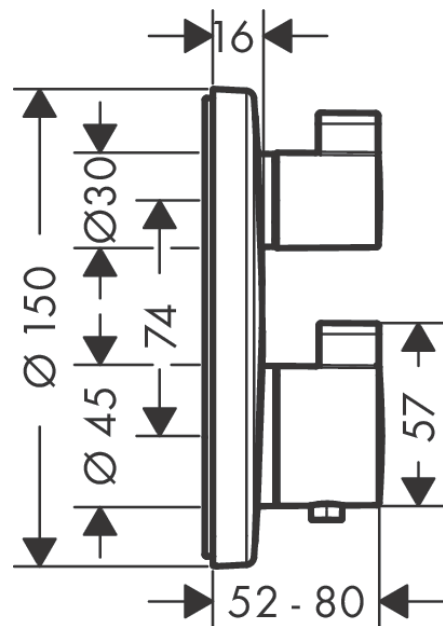

Ecostat S

Термостат с запорным/переключающим вентиляем Ecostat S, CM

Поверхности : **хром** Артикульный номер: **15758000**

Описание

Характеристики

- 2 потребителя
- запорно-переключающее устройство для 2 потребителей
- максимальный расход воды при 3 бар: 29 л/мин
- расход воды через верхний вывод: 28 л/мин
- расход воды через нижний вывод: 25 л/мин
- картридж термостата, запорный и переключающий вентиль
- предохранительный ограничитель при 40°C
- регулируемое ограничение температуры
- вид соединения: скрытая часть
- мин. рабочее давление: 1 бар
- макс. рабочее давление: 10 бар

Продукт

Чертеж

График расхода воды

Ecostat S

Термостат с запорным/переключающим вентиляем Ecostat S, CM

Поверхности : **хром** Артикульный номер: **15758000**

Покомпонентное изображение

Год выпуска: >03/18