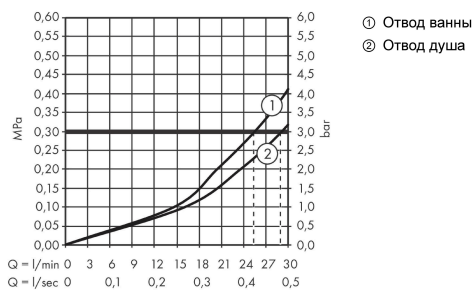

Ecostat S

Термостат с запорным/переключающим вентиляем Ecostat S, CM

Поверхности : **хром** Артикульный номер: **15758000**

Описание

Характеристики

- 2 потребителя
- запорно-переключающее устройство для 2 потребителей
- максимальный расход воды при 3 бар: 29 л/мин
- расход воды через верхний вывод: 28 л/мин
- расход воды через нижний вывод: 25 л/мин
- картридж термостата, запорный и переключающий вентиль
- предохранительный ограничитель при 40°C
- регулируемое ограничение температуры
- вид соединения: скрытая часть
- мин. рабочее давление: 1 бар
- макс. рабочее давление: 10 бар

Продукт

Чертеж

График расхода воды

Ecostat S

Термостат с запорным/переключающим вентиляем Ecostat S, CM

Поверхности : **хром** Артикульный номер: **15758000**

Покомпонентное изображение

Год выпуска: >03/18