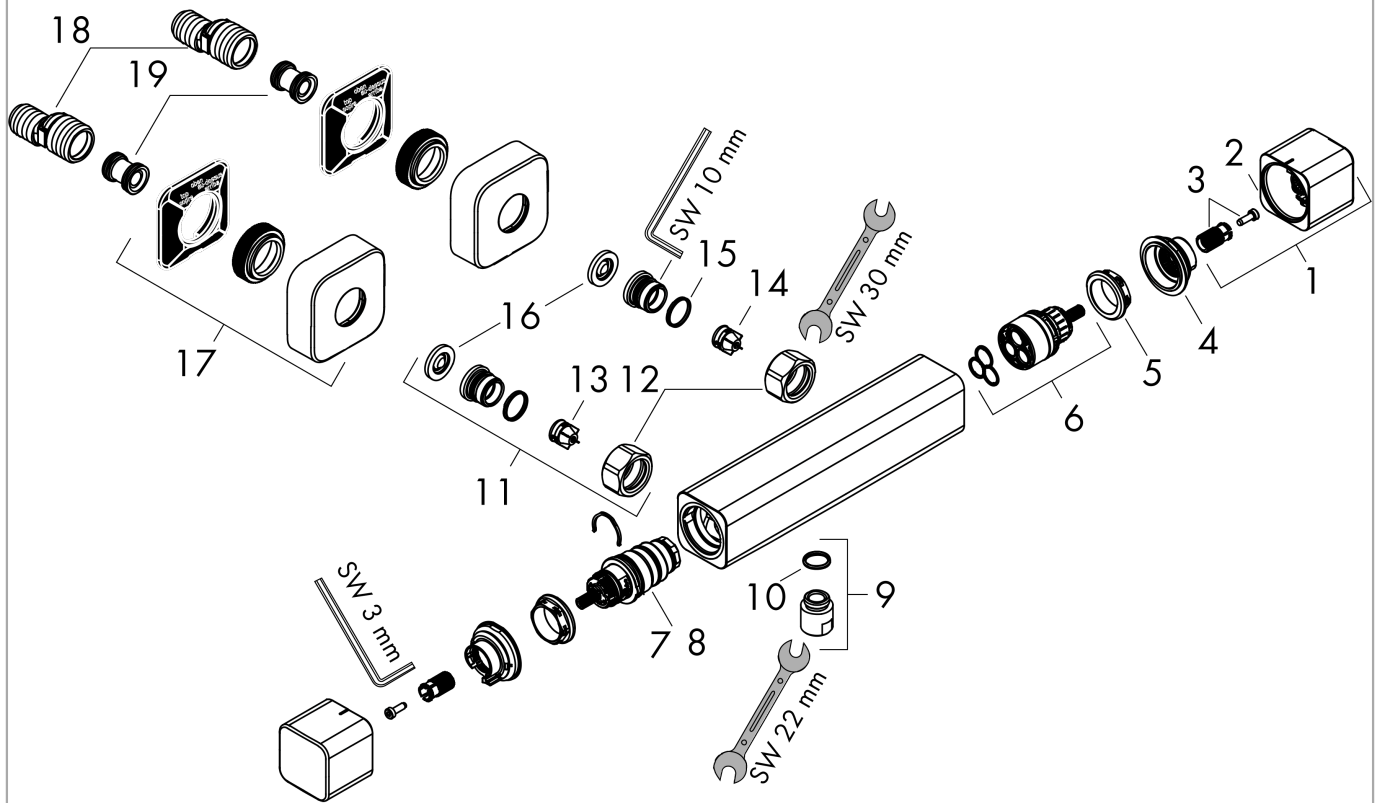

Ecostat E**Термостат для душа, ВМ**Поверхности : **хром** Артикульный номер: **15773000****Описание****Характеристики**

- 1 потребитель
- межосевое подключение: 150 мм ± 12 мм
- кнопка Ecostop ограничивает расход воды до 9 л/мин
- максимальный расход воды при 3 бар: 28,6 л/мин
- картридж термостата
- предохранительный ограничитель при 40°C
- регулируемое ограничение температуры
- клапан обратного тока воды
- с шумопоглотителем
- подходит для проточных водонагревателей
- материал рукояток: металл
- вид соединения: S-образные эксцентрики
- мин. рабочее давление: 1 бар
- макс. рабочее давление: 10 бар
- грязеулавливающий фильтр входит в комплект поставки

Технология**Продукт****Чертеж**

Ecostat E

Термостат для душа, VM

Поверхности : **хром** Артикульный номер: **15773000**

График расхода воды

Ecostat E

Термостат для душа, VM

Поверхности : **хром** Артикульный номер: **15773000**

Покомпонентное изображение

Год выпуска: >08/19

Ecostat E**Термостат для душа, BM**Поверхности : **хром** Артикульный номер: **15773000****Перечень запасных частей**

Год выпуска: >08/19

Позиция	Описание	Артикульный номер	PC	PU
1	handle	93520000	-	1
2	pushbutton	92848000	-	1
3	handle fixing set	93228000	-	1
4	safety set	93519000	-	1
5	nut	98913000	-	1
6	shut off unit	95800000	-	1
7	thermostat cartridge	98282000	-	1
8	cartridge for exchanged connections	92373000	-	1
9	connecting thread	95392000	-	1
10	O-ring 14x2	98129000	-	1
11	set of unions	94285000	-	1
12	set of nuts	96157000	-	1
13	non return valve (pressure-resistant up to 2 MPa)	93136000	-	1
14	non return valve	96737000	-	1
15	O-ring 17x1,5	98137000	-	1
16	filter packing	96922000	-	1
17	escutcheon	93518000	-	1
18	set of S-unions (±12 mm)	94140000	-	1
19	noise reduction	96429000	-	1