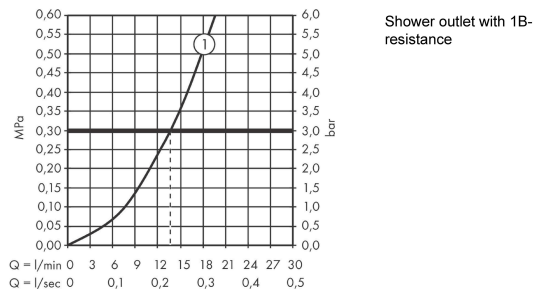

Ecostat E

Термостат для душа, VM

Поверхности : **хром**   Артикульный номер: **15773000**

График расхода воды