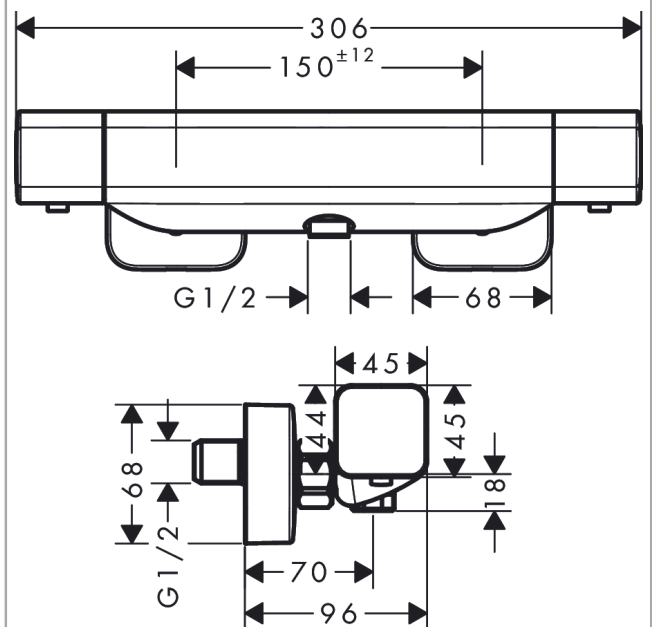

Ecostat E**Термостат для душа, ВМ**Поверхности : **хром** Артикульный номер: **15773000****Описание****Характеристики**

- 1 потребитель
- межосевое подключение: 150 мм ± 12 мм
- кнопка Ecostop ограничивает расход воды до 9 л/мин
- максимальный расход воды при 3 бар: 28,6 л/мин
- картридж термостата
- предохранительный ограничитель при 40°C
- регулируемое ограничение температуры
- клапан обратного тока воды
- с шумопоглотителем
- подходит для проточных водонагревателей
- материал рукояток: металл
- вид соединения: S-образные эксцентрики
- мин. рабочее давление: 1 бар
- макс. рабочее давление: 10 бар
- грязеулавливающий фильтр входит в комплект поставки

Технология**Продукт****Чертеж**

Ecostat E

Термостат для душа, VM

Поверхности : **хром** Артикульный номер: **15773000**

График расхода воды

Ecostat E

Термостат для душа, VM

Поверхности : **хром** Артикульный номер: **15773000**

Покомпонентное изображение

Год выпуска: >08/19

Ecostat E**Термостат для душа, BM**Поверхности : **хром** Артикульный номер: **15773000****Перечень запасных частей**

Год выпуска: >08/19

Позиция	Описание	Артикульный номер	PC	PU
1	handle	93520000	-	1
2	pushbutton	92848000	-	1
3	handle fixing set	93228000	-	1
4	safety set	93519000	-	1
5	nut	98913000	-	1
6	shut off unit	95800000	-	1
7	thermostat cartridge	98282000	-	1
8	cartridge for exchanged connections	92373000	-	1
9	connecting thread	95392000	-	1
10	O-ring 14x2	98129000	-	1
11	set of unions	94285000	-	1
12	set of nuts	96157000	-	1
13	non return valve (pressure-resistant up to 2 MPa)	93136000	-	1
14	non return valve	96737000	-	1
15	O-ring 17x1,5	98137000	-	1
16	filter packing	96922000	-	1
17	escutcheon	93518000	-	1
18	set of S-unions (±12 mm)	94140000	-	1
19	noise reduction	96429000	-	1