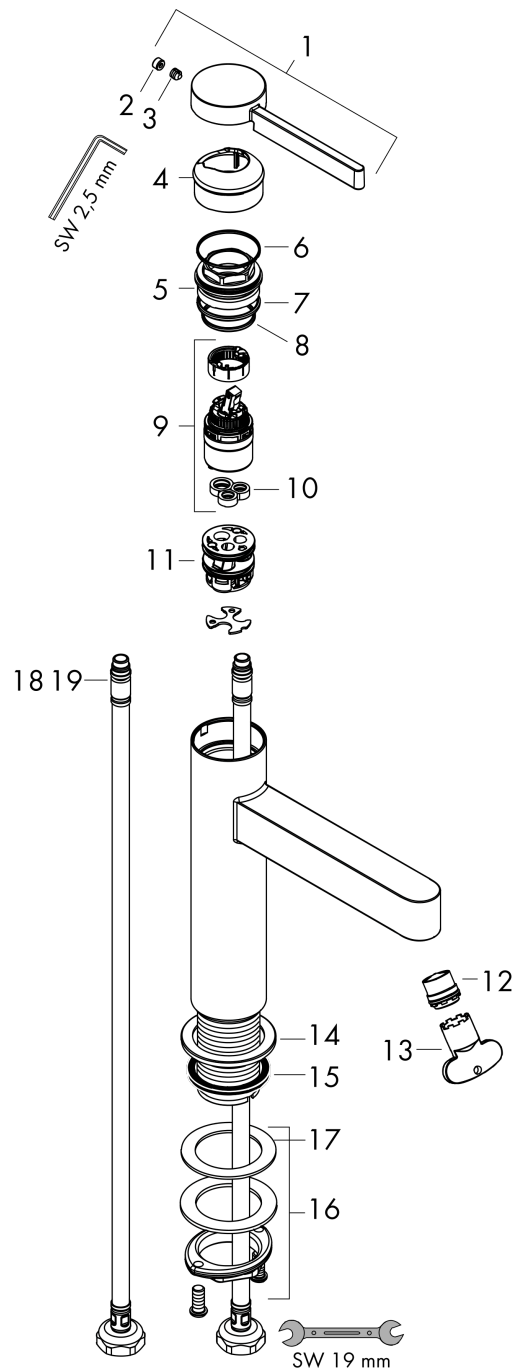

**Finoris****Смеситель для раковины, однорычажный, 100 со сливным клапаном Push-Open**Поверхность: **матовый черный** Артикульный номер: **76010670****Описание****Характеристики**

- состоит из: однорычажный смеситель для раковины, сливной клапан
- ComfortZone 100
- проекция: 126 мм
- высота излива: 92 мм
- вариант рукоятки: рычажные рукоятки
- тип струи: ламинарная струя
- максимальный объем расхода воды при 3 барах: 5 л/мин
- керамический узел смешивания
- регулируемое ограничение температуры
- подходит для проточных водонагревателей
- сливной клапан Push-Open G 1 ¼
- материал сливного клапана: металл
- тип соединения: соединения G ¾

**График расхода воды**

**Finoris**

**Смеситель для раковины, однорычажный, 100 со сливным клапаном Push-Open**

Поверхность: **матовый черный**    Артикульный номер: **76010670**

**Покомпонентное изображение**

Год выпуска: >06/21

**Finoris****Смеситель для раковины, однорычажный, 100 со сливным клапаном Push-Open**Поверхность: **матовый черный** Артикульный номер: **76010670****Перечень запасных частей**

Год выпуска: &gt;06/21

Позиция	Описание	Артикульный номер	PC	PU
1	handle	94266670	-	1
2	screw cover	93735460	-	1
3	hollow set screw M5x5	98446000	-	1
4	flange	93737670	-	1
5	nut	92926000	-	1
6	O-ring 30x1,5	98433000	-	1
7	O-ring 29x2	98391000	-	1
8	O-ring 25x1,5	98146000	-	1
9	cartridge, assy	93760000	-	1
10	seal	93383000	-	1
11	adapter for cartridge	98866000	-	1
12	spray former	93973000	-	1
13	special tool	98987000	-	1
14	escutcheon	94265670	-	1
15	flat seal	98749000	-	1
16	fixing set (Ø 32)	13961000	-	1
17	lever collar	97548000	-	1
18	connection hose 600 mm M8x0,75 G3/8	96556000	-	1
19	O-ring 6,6x1,6	93019000	-	1
a	push-open waste set	50100670	-	1
b	fixation extension 35 mm	13898000	-	1