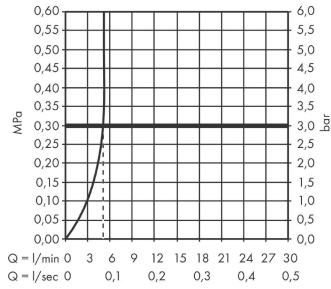

**Finoris****Смеситель для раковины, однорычажный, 100 со сливным клапаном Push-Open**Поверхность: **матовый черный** Артикульный номер: **76010670****Описание****Характеристики**

- состоит из: однорычажный смеситель для раковины, сливной клапан
- ComfortZone 100
- проекция: 126 мм
- высота излива: 92 мм
- вариант рукоятки: рычажные рукоятки
- тип струи: ламинарная струя
- максимальный объем расхода воды при 3 барах: 5 л/мин
- керамический узел смешивания
- регулируемое ограничение температуры
- подходит для проточных водонагревателей
- сливной клапан Push-Open G 1 ¼
- материал сливного клапана: металл
- тип соединения: соединения G ¾

**Технология****Награды за дизайн**

reddot winner 2021

**Продукт****Чертеж**

**Finoris**

**Смеситель для раковины, однорычажный, 100 со сливным клапаном Push-Open**

Поверхность: **матовый черный** Артикульный номер: **76010670**

**График расхода воды**

**Finoris**

**Смеситель для раковины, однорычажный, 100 со сливным клапаном Push-Open**

Поверхность: **матовый черный**    Артикульный номер: **76010670**

**Покомпонентное изображение**