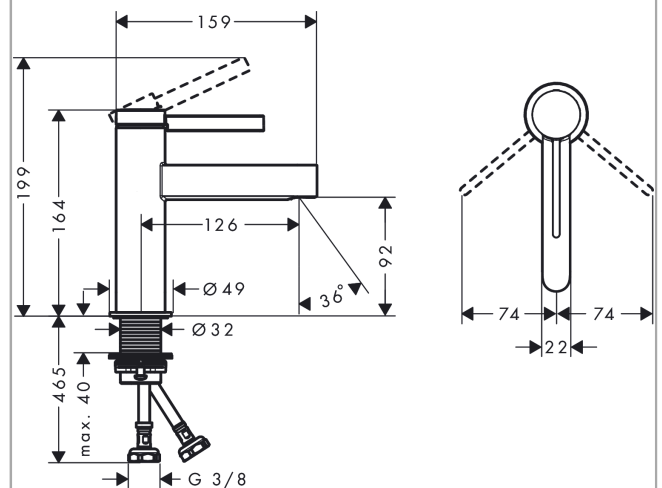

**Finoris****Смеситель для раковины, однорычажный, 100 со сливным клапаном Push-Open**Поверхность: **матовый черный** Артикульный номер: **76010670****Описание****Характеристики**

- состоит из: однорычажный смеситель для раковины, сливной клапан
- ComfortZone 100
- проекция: 126 мм
- высота излива: 92 мм
- вариант рукоятки: рычажные рукоятки
- тип струи: ламинарная струя
- максимальный объем расхода воды при 3 барах: 5 л/мин
- керамический узел смешивания
- регулируемое ограничение температуры
- подходит для проточных водонагревателей
- сливной клапан Push-Open G 1 ¼
- материал сливного клапана: металл
- тип соединения: соединения G ¾

**Технология****Награды за дизайн**

reddot winner 2021

**Продукт****Чертеж**

**Finoris**

**Смеситель для раковины, однорычажный, 100 со сливным клапаном Push-Open**

Поверхность: **матовый черный** Артикульный номер: **76010670**

**График расхода воды**

**Finoris**

**Смеситель для раковины, однорычажный, 100 со сливным клапаном Push-Open**

Поверхность: **матовый черный**    Артикульный номер: **76010670**

**Покомпонентное изображение**

Позиция	Описание	Артикульный номер	PC	PU
1	handle	94266670	-	1
2	screw cover	93735460	-	1
3	hollow set screw M5x5	98446000	-	1
4	flange	93737670	-	1
5	nut	92926000	-	1
6	O-ring 30x1,5	98433000	-	1
7	O-ring 29x2	98391000	-	1
8	O-ring 25x1,5	98146000	-	1
9	cartridge, assy	93760000	-	1
10	seal	93383000	-	1
11	adapter for cartridge	98866000	-	1
12	spray former	93973000	-	1
13	special tool	98987000	-	1
14	escutcheon	94265670	-	1
15	flat seal	98749000	-	1
16	fixing set (Ø 32)	13961000	-	1
17	lever collar	97548000	-	1
18	connection hose 600 mm M8x0,75 G3/8	96556000	-	1
19	O-ring 6,6x1,6	93019000	-	1
a	push-open waste set	50100670	-	1
b	fixation extension 35 mm	13898000	-	1