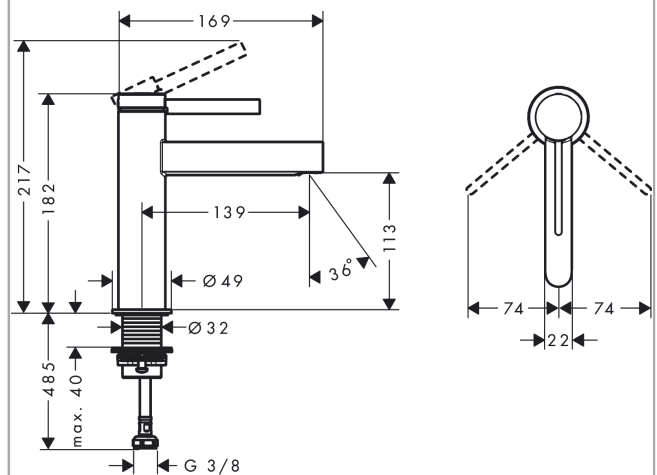

Finoris

Смеситель для раковины, однорычажный, 110 со сливным клапаном Push-Open

Поверхность: хром Артикулный номер: 76023000

Описание

Характеристики

- состоит из: однорычажный смеситель для раковины, сливной клапан
- ComfortZone 110
- проекция: 139 мм
- высота излива: 113 мм
- вариант рукоятки: рычажные рукоятки
- тип струи: ламинарная струя
- максимальный объем расхода воды при 3 барах: 5 л/мин
- керамический узел смешивания
- регулируемое ограничение температуры
- подходит для проточных водонагревателей
- сливной клапан Push-Open G 1 ¼
- материал сливного клапана: металл
- тип соединения: соединения G ¾

Технология

Награды за дизайн

reddot winner 2021

Продукт

Чертеж