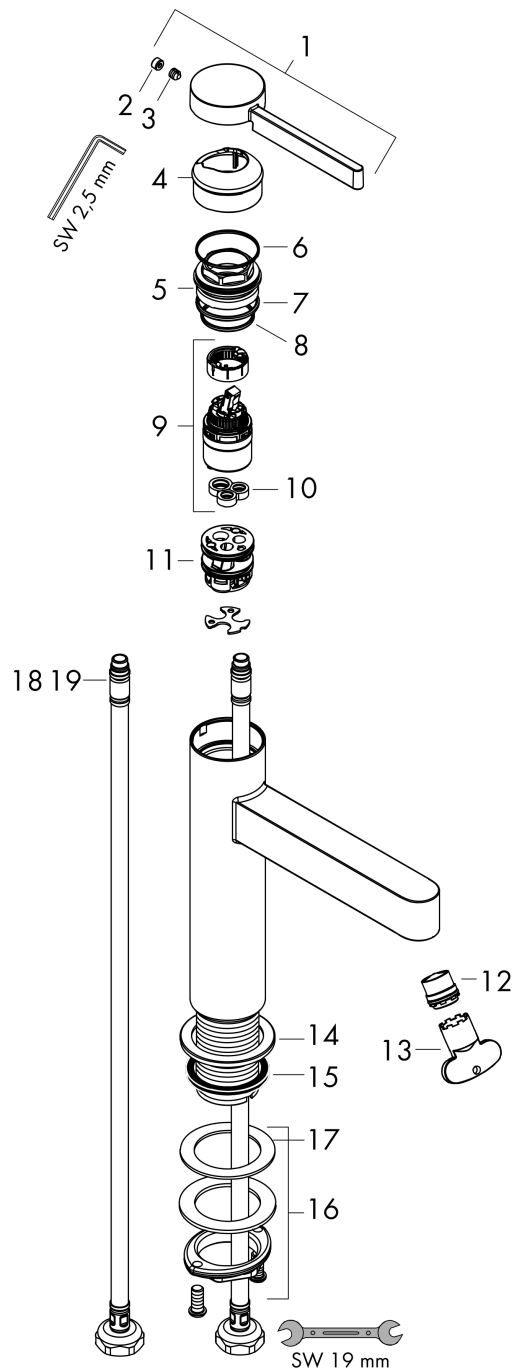

### Чертеж

**Finoris**

**Смеситель для раковины, однорычажный, 110 со сливным клапаном Push-Open**

Поверхность: **хром** Артикульный номер: **76023000**

**График расхода воды**

**Finoris**

**Смеситель для раковины, однорычажный, 110 со сливным клапаном Push-Open**

Поверхность: **хром** Артикульный номер: **76023000**

**Покомпонентное изображение**

Год выпуска: >06/21

**Finoris****Смеситель для раковины, однорычажный, 110 со сливным клапаном Push-Open**Поверхность: **хром** Артикульный номер: **76023000****Перечень запасных частей**

Год выпуска: &gt;06/21

Позиция	Описание	Артикульный номер	PC	PU
1	handle	94266000	-	1
2	screw cover	93735460	-	1
3	hollow set screw M5x5	98446000	-	1
4	flange	93737000	-	1
5	nut	92926000	-	1
6	O-ring 30x1,5	98433000	-	1
7	O-ring 29x2	98391000	-	1
8	O-ring 25x1,5	98146000	-	1
9	cartridge, assy	93760000	-	1
10	seal	93383000	-	1
11	adapter for cartridge	98866000	-	1
12	spray former	93973000	-	1
13	special tool	98987000	-	1
14	escutcheon	94265000	-	1
15	flat seal	98749000	-	1
16	fixing set (Ø 32)	13961000	-	1
17	lever collar	97548000	-	1
18	connection hose 600 mm M8x0,75 G3/8	96556000	-	1
19	O-ring 6,6x1,6	93019000	-	1
a	push-open waste set	50100000	-	1
b	fixation extension 35 mm	13898000	-	1