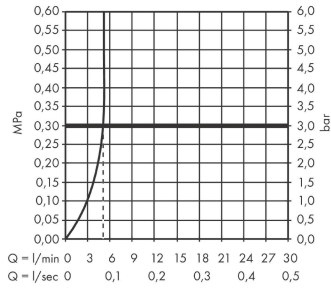

### Чертеж

**Finoris**

**Смеситель для раковины, однорычажный, 110 со сливным клапаном Push-Open**

Поверхность: **хром** Артикульный номер: **76023000**

**График расхода воды**

**Finoris**

**Смеситель для раковины, однорычажный, 110 со сливным клапаном Push-Open**