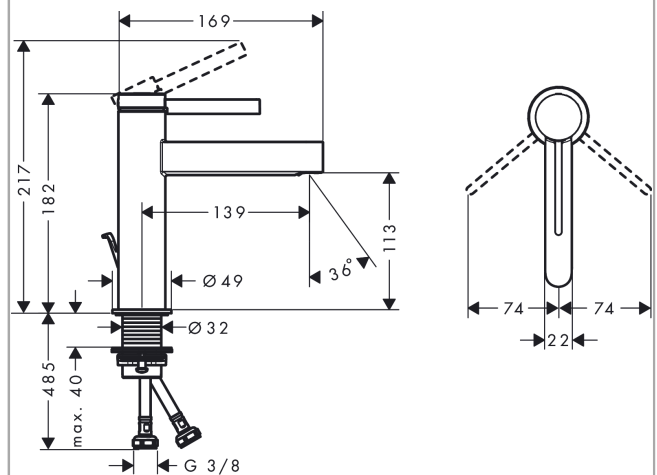

Finoris**Смеситель для раковины, однорычажный, 110 со сливным гарнитуром**Поверхность: **хром** Артикульный номер: **76020000****Описание****Характеристики**

- состоит из: однорычажный смеситель для раковины, сливной клапан
- ComfortZone 110
- проекция: 139 мм
- высота излива: 113 мм
- вариант рукоятки: рычажные рукоятки
- тип струи: ламинарная струя
- максимальный объем расхода воды при 3 барах: 5 л/мин
- керамический узел смешивания
- регулируемое ограничение температуры
- подходит для проточных водонагревателей
- сливная арматура со стержнем тяги G 1¼
- материал сливного клапана: металл
- тип соединения: соединения G ¾

Технология**Награды за дизайн**

reddot winner 2021

**Продукт****Чертеж**

Finoris

Смеситель для раковины, однорычажный, 110 со сливным гарнитуром

Поверхность: **хром** Артикульный номер: **76020000**

График расхода воды

Finoris

Смеситель для раковины, однорычажный, 110 со сливным гарнитуром

Поверхность: **хром** Артикульный номер: **76020000**

Покомпонентное изображение

Год выпуска: >06/21

Finoris**Смеситель для раковины, однорычажный, 110 со сливным гарнитуром**Поверхность: **хром** Артикульный номер: **76020000****Перечень запасных частей**

Год выпуска: >06/21

Позиция	Описание	Артикульный номер	PC	PU
1	handle	94266000	-	1
2	screw cover	93735460	-	1
3	hollow set screw M5x5	98446000	-	1
4	flange	93737000	-	1
5	nut	92926000	-	1
6	O-ring 30x1,5	98433000	-	1
7	O-ring 29x2	98391000	-	1
8	O-ring 25x1,5	98146000	-	1
9	cartridge, assy	93760000	-	1
10	seal	93383000	-	1
11	adapter for cartridge	98866000	-	1
12	spray former	93973000	-	1
13	special tool	98987000	-	1
14	escutcheon	94265000	-	1
15	flat seal	98749000	-	1
16	fixing set (Ø 32)	13961000	-	1
17	lever collar	97548000	-	1
18	pull rod	96657000	-	1
19	connection hose 600 mm M8x0,75 G3/8	96556000	-	1
20	O-ring 6,6x1,6	93019000	-	1
a	pop up waste	94139000	-	1
b	fixation extension 35 mm	13898000	-	1