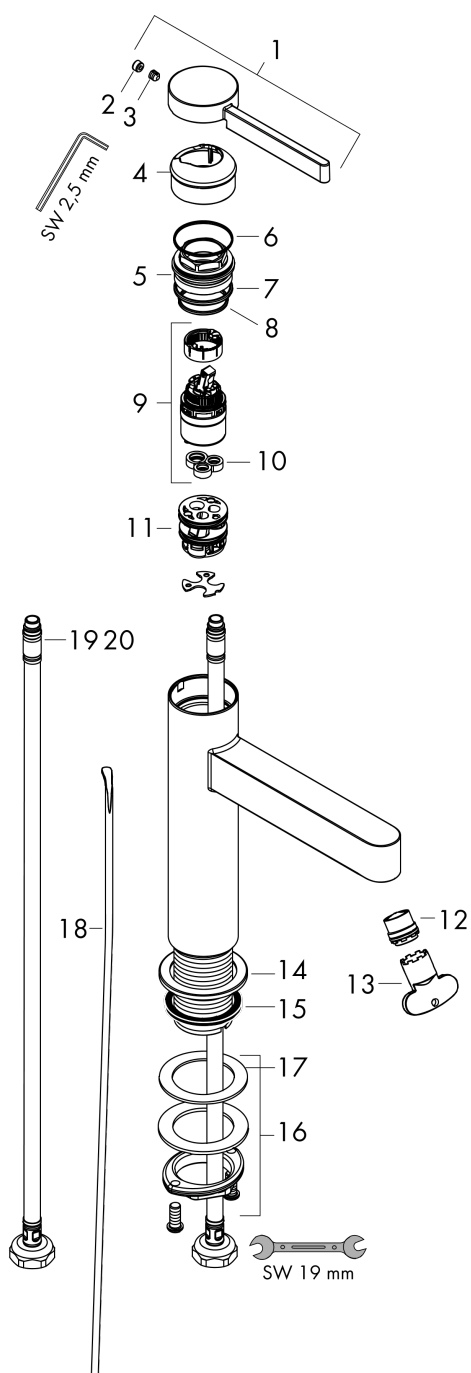

Finoris**Смеситель для раковины, однорычажный, 110 со сливным гарнитуром**Поверхность: **хром** Артикульный номер: **76020000****Описание****Характеристики**

- состоит из: однорычажный смеситель для раковины, сливной клапан
- ComfortZone 110
- проекция: 139 мм
- высота излива: 113 мм
- вариант рукоятки: рычажные рукоятки
- тип струи: ламинарная струя
- максимальный объем расхода воды при 3 барах: 5 л/мин
- керамический узел смешивания
- регулируемое ограничение температуры
- подходит для проточных водонагревателей
- сливная арматура со стержнем тяги G 1¼
- материал сливного клапана: металл
- тип соединения: соединения G ¾

Технология**Награды за дизайн**

reddot winner 2021

**Продукт****Чертеж**

Finoris

Смеситель для раковины, однорычажный, 110 со сливным гарнитуром

Поверхность: **хром** Артикульный номер: **76020000**

График расхода воды

Finoris

Смеситель для раковины, однорычажный, 110 со сливным гарнитуром

Поверхность: **хром** Артикульный номер: **76020000**

Покомпонентное изображение

Год выпуска: >06/21

Finoris**Смеситель для раковины, однорычажный, 110 со сливным гарнитуром**Поверхность: **хром** Артикульный номер: **76020000****Перечень запасных частей**

Год выпуска: >06/21

Позиция	Описание	Артикульный номер	PC	PU
1	handle	94266000	-	1
2	screw cover	93735460	-	1
3	hollow set screw M5x5	98446000	-	1
4	flange	93737000	-	1
5	nut	92926000	-	1
6	O-ring 30x1,5	98433000	-	1
7	O-ring 29x2	98391000	-	1
8	O-ring 25x1,5	98146000	-	1
9	cartridge, assy	93760000	-	1
10	seal	93383000	-	1
11	adapter for cartridge	98866000	-	1
12	spray former	93973000	-	1
13	special tool	98987000	-	1
14	escutcheon	94265000	-	1
15	flat seal	98749000	-	1
16	fixing set (Ø 32)	13961000	-	1
17	lever collar	97548000	-	1
18	pull rod	96657000	-	1
19	connection hose 600 mm M8x0,75 G3/8	96556000	-	1
20	O-ring 6,6x1,6	93019000	-	1
a	pop up waste	94139000	-	1
b	fixation extension 35 mm	13898000	-	1