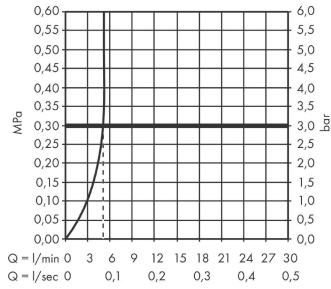

Finoris**Смеситель для раковины, однорычажный, 110 со сливным гарнитуром**Поверхность: **хром** Артикульный номер: **76020000****Описание****Характеристики**

- состоит из: однорычажный смеситель для раковины, сливной клапан
- ComfortZone 110
- проекция: 139 мм
- высота излива: 113 мм
- вариант рукоятки: рычажные рукоятки
- тип струи: ламинарная струя
- максимальный объем расхода воды при 3 барах: 5 л/мин
- керамический узел смешивания
- регулируемое ограничение температуры
- подходит для проточных водонагревателей
- сливная арматура со стержнем тяги G 1¼
- материал сливного клапана: металл
- тип соединения: соединения G ¾

Технология**Награды за дизайн**

reddot winner 2021

**Продукт****Чертеж**

Finoris

Смеситель для раковины, однорычажный, 110 со сливным гарнитуром

Поверхность: **хром** Артикульный номер: **76020000**

График расхода воды