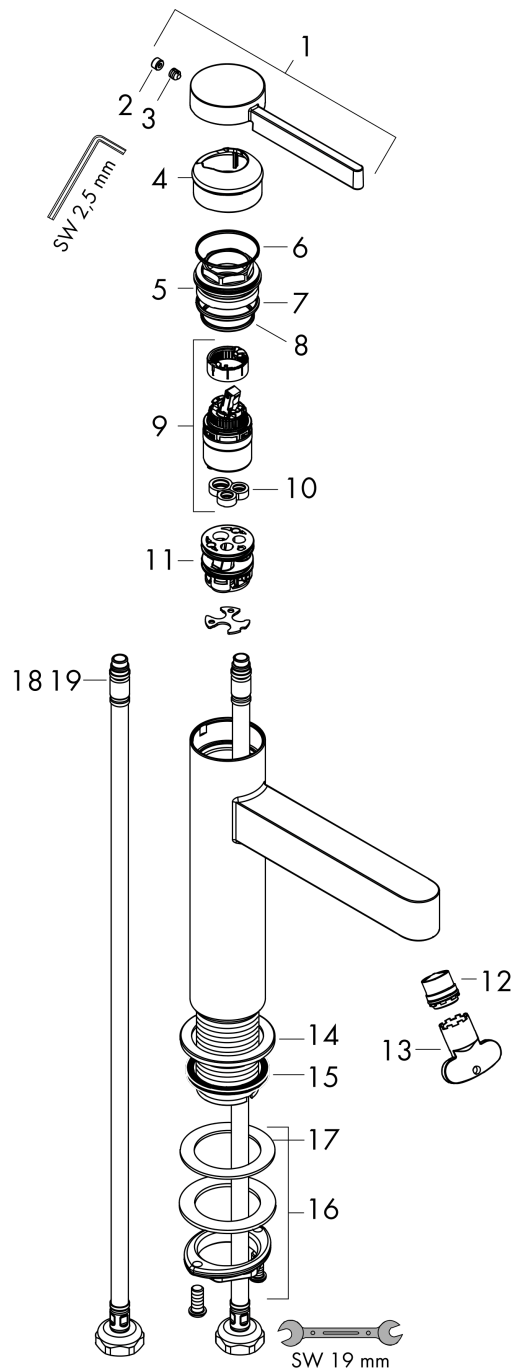

Finoris

Смеситель для раковины, однорычажный, 260 со сливным клапаном Push-Open, для раковины в форме таза

Поверхность: хром Артикулный номер: 76070000

График расхода воды

Finoris

Смеситель для раковины, однорычажный, 260 со сливным клапаном Push-Open, для раковины в форме таза

Поверхность: хром Артикулный номер: 76070000

Покомпонентное изображение

Год выпуска: >06/21

Finoris

Смеситель для раковины, однорычажный, 260 со сливным клапаном Push-Open, для раковины в форме таза

Поверхность: хром Артикулный номер: 76070000

Перечень запасных частей

Год выпуска: >06/21

Позиция	Описание	Артикулный номер	PC	PU
1	handle	94266000	-	1
2	screw cover	93735460	-	1
3	hollow set screw M5x5	98446000	-	1
4	flange	93737000	-	1
5	nut	92926000	-	1
6	O-ring 30x1,5	98433000	-	1
7	O-ring 29x2	98391000	-	1
8	O-ring 25x1,5	98146000	-	1
9	cartridge, assy	93760000	-	1
10	seal	93383000	-	1
11	adapter for cartridge	98866000	-	1
12	spray former	93973000	-	1
13	special tool	98987000	-	1
14	escutcheon	94265000	-	1
15	flat seal	98749000	-	1
16	fixing set (Ø 32)	13961000	-	1
17	lever collar	97548000	-	1
18	connection hose	94267000	-	1
19	O-ring 6,6x1,6	93019000	-	1
a	push-open waste set	50100000	-	1
b	fixation extension 35 mm	13898000	-	1