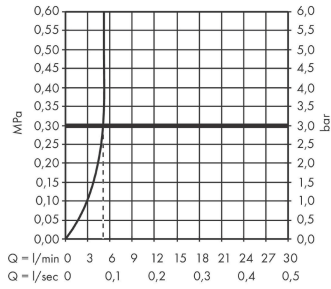

Finoris

Смеситель для раковины, однорычажный, 260 со сливным клапаном Push-Open, для раковины в форме таза

Поверхность: хром Артикулный номер: 76070000

График расхода воды

Finoris

Смеситель для раковины, однорычажный, 260 со сливным клапаном Push-Open, для раковины в форме таза

Поверхность: хром Артикулный номер: 76070000

Покомпонентное изображение

Год выпуска: >06/21

Finoris

Смеситель для раковины, однорычажный, 260 со сливным клапаном Push-Open, для раковины в форме таза

Поверхность: хром Артикулный номер: 76070000