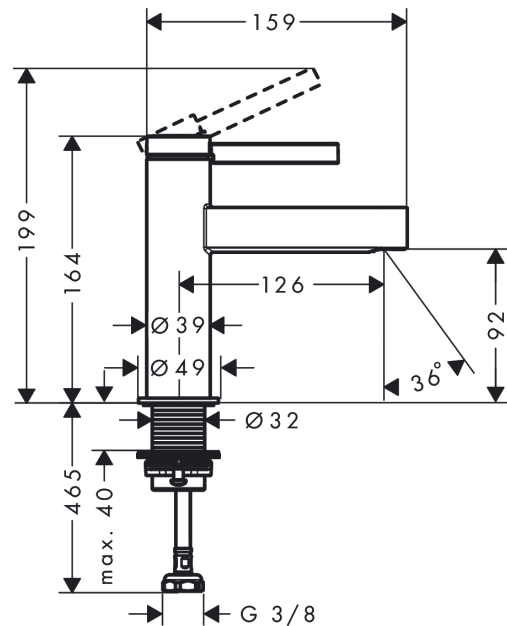

Finoris

Кран для холодной воды 100, без сливного набора

Поверхность: хром Артикулный номер: 76013000

Описание

Характеристики

- ComfortZone 100
- проекция: 126 мм
- высота излива: 92 мм
- вариант рукоятки: рычажные рукоятки
- тип струи: ламинарная струя
- максимальный объем расхода воды при 3 барах: 5 л/мин
- керамический узел смешивания
- для подключения холодной воды
- тип соединения: соединительный шланг G 3/8

Технология

Награды за дизайн

reddot winner 2021

Продукт

Чертеж

График расхода воды

Finoris

Кран для холодной воды 100, без сливного набора

Поверхность: **хром** Артикульный номер: **76013000**

Покомпонентное изображение

Год выпуска: >06/21

Finoris**Кран для холодной воды 100, без сливного набора**Поверхность: **хром** Артикульный номер: **76013000****Перечень запасных частей**

Год выпуска: >06/21

Позиция	Описание	Артикульный номер	PC	PU
1	handle	94287000	-	1
2	screw cover	93735460	-	1
3	hollow set screw M5x5	98446000	-	1
4	flange	93737000	-	1
5	nut	92926000	-	1
6	O-ring 30x1,5	98433000	-	1
7	O-ring 29x2	98391000	-	1
8	O-ring 25x1,5	98146000	-	1
9	cartridge, assy	93760000	-	1
10	seal	93383000	-	1
11	adapter for cartridge	98866000	-	1
12	connection hose 600 mm M8x0,75 G3/8	96556000	-	1
13	O-ring 6,6x1,6	93019000	-	1
14	spray former	93973000	-	1
15	special tool	98987000	-	1
16	escutcheon	94265000	-	1
17	flat seal	98749000	-	1
18	fixing set (Ø 32)	13961000	-	1
19	lever collar	97548000	-	1
a	fixation extension 35 mm	13898000	-	1