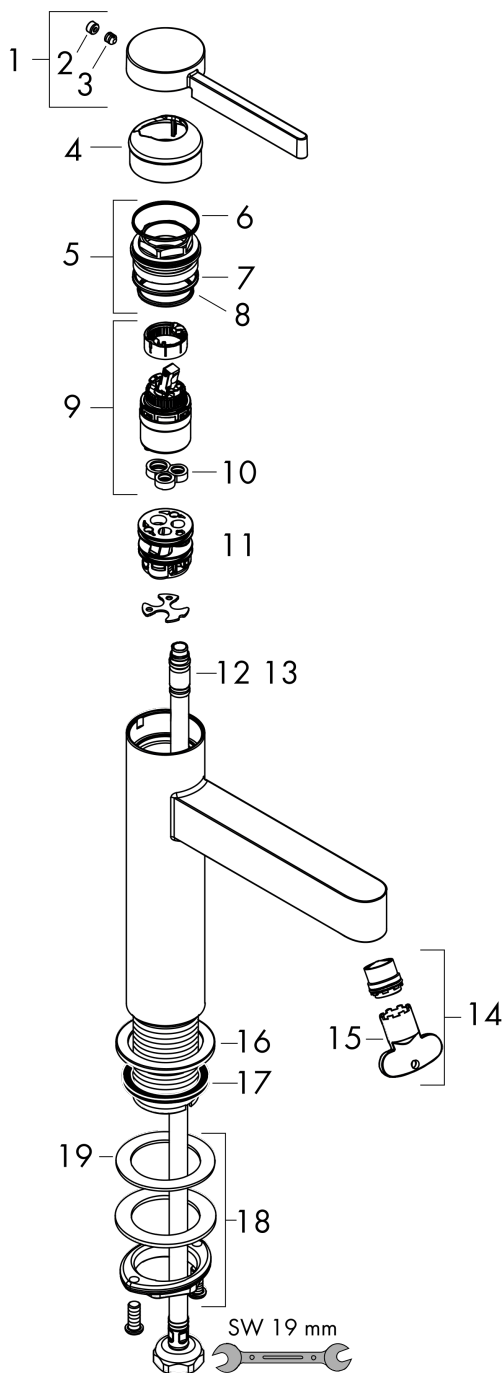

Finoris

Кран для холодной воды 100, без сливного набора

Поверхность: хром Артикулный номер: 76013000

Описание

Характеристики

- ComfortZone 100
- проекция: 126 мм
- высота излива: 92 мм
- вариант рукоятки: рычажные рукоятки
- тип струи: ламинарная струя
- максимальный объем расхода воды при 3 барах: 5 л/мин
- керамический узел смешивания
- для подключения холодной воды
- тип соединения: соединительный шланг G 3/8

Технология

Награды за дизайн

reddot winner 2021

Продукт

Чертеж

График расхода воды

Finoris

Кран для холодной воды 100, без сливного набора

Поверхность: **хром** Артикульный номер: **76013000**

Покомпонентное изображение

Год выпуска: >06/21

Finoris**Кран для холодной воды 100, без сливного набора**Поверхность: **хром** Артикульный номер: **76013000****Перечень запасных частей**

Год выпуска: >06/21

Позиция	Описание	Артикульный номер	PC	PU
1	handle	94287000	-	1
2	screw cover	93735460	-	1
3	hollow set screw M5x5	98446000	-	1
4	flange	93737000	-	1
5	nut	92926000	-	1
6	O-ring 30x1,5	98433000	-	1
7	O-ring 29x2	98391000	-	1
8	O-ring 25x1,5	98146000	-	1
9	cartridge, assy	93760000	-	1
10	seal	93383000	-	1
11	adapter for cartridge	98866000	-	1
12	connection hose 600 mm M8x0,75 G3/8	96556000	-	1
13	O-ring 6,6x1,6	93019000	-	1
14	spray former	93973000	-	1
15	special tool	98987000	-	1
16	escutcheon	94265000	-	1
17	flat seal	98749000	-	1
18	fixing set (Ø 32)	13961000	-	1
19	lever collar	97548000	-	1
a	fixation extension 35 mm	13898000	-	1