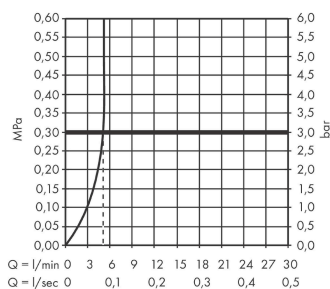

Finoris

Кран для холодной воды 100, без сливного набора

Поверхность: хром Артикулный номер: 76013000

Описание

Характеристики

- ComfortZone 100
- проекция: 126 мм
- высота излива: 92 мм
- вариант рукоятки: рычажные рукоятки
- тип струи: ламинарная струя
- максимальный объем расхода воды при 3 барах: 5 л/мин
- керамический узел смешивания
- для подключения холодной воды
- тип соединения: соединительный шланг G 3/8

Технология

Награды за дизайн

reddot winner 2021

Продукт

Чертеж

График расхода воды

Finoris

Кран для холодной воды 100, без сливного набора