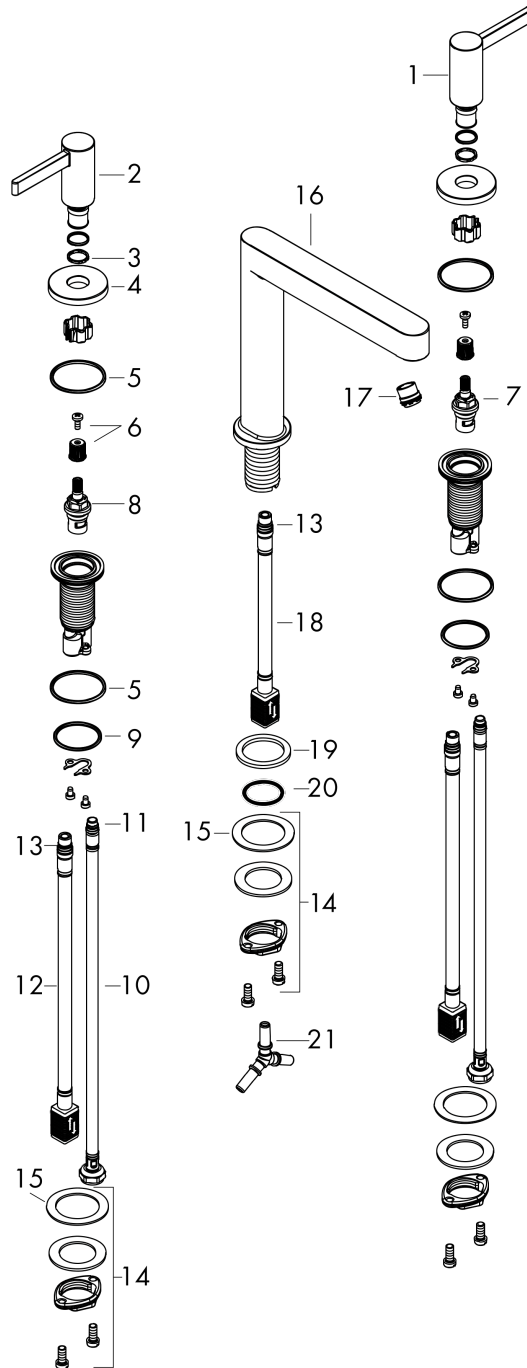

#### Характеристики

- состоит из: смеситель для раковины на 3 отверстия, сливной клапан
- ComfortZone 110
- проекция: 169 мм
- высота излива: 113 мм
- вариант рукоятки: рычажные рукоятки
- тип струи: ламинарная струя
- максимальный объем расхода воды при 3 барах: 5 л/мин
- подходит для проточных водонагревателей
- сливной клапан Push-Open G 1 ¼
- материал сливного клапана: металл
- тип соединения: соединительный шланг G ¾

### Чертеж

### График расхода воды

**Finoris**

**Смеситель для раковины, на 3 отверстия, 110, со сливным клапаном Push-Open**

Поверхность: **хром**    Артикульный номер: **76033000**

**Покомпонентное изображение**

Год выпуска: >06/21

**Finoris****Смеситель для раковины, на 3 отверстия, 110, со сливным клапаном Push-Open**Поверхность: **хром** Артикульный номер: **76033000****Перечень запасных частей**

Год выпуска: &gt;06/21

Позиция	Описание	Артикульный номер	PC	PU
1	handle for cold water	93970000	-	1
2	handle for hot water	93969000	-	1
3	O-Ring 14x1,5	98201000	-	1
4	escutcheon for handle	92956000	-	1
5	O-ring 26x2,5	98216000	-	1
6	handle fixing set	98932000	-	1
7	shut off unit left closing	95366000	-	1
8	shut off unit right closing	98817000	-	1
9	O-ring 33x2,5	92907000	-	1
10	connection hose 450 mm M8x0,75 G3/8	97206000	-	1
11	O-ring 6,6x1,6	93019000	-	1
12	connection hose 400 mm M10x1	92914000	-	1
13	O-ring 7x1,5	98422000	-	1
14	fixing set (Ø 28)	92909000	-	1
15	lever collar	97548000	-	1
16	spout cpl.	93971000	-	1
17	spray former	93973000	-	1
18	connection hose 200 mm M10x1	92913000	-	1
19	flat seal	98749000	-	1
20	O-ring 26x4	92191000	-	1
21	hose connection angel	92905000	-	1
a	push-open waste set	50100000	-	1