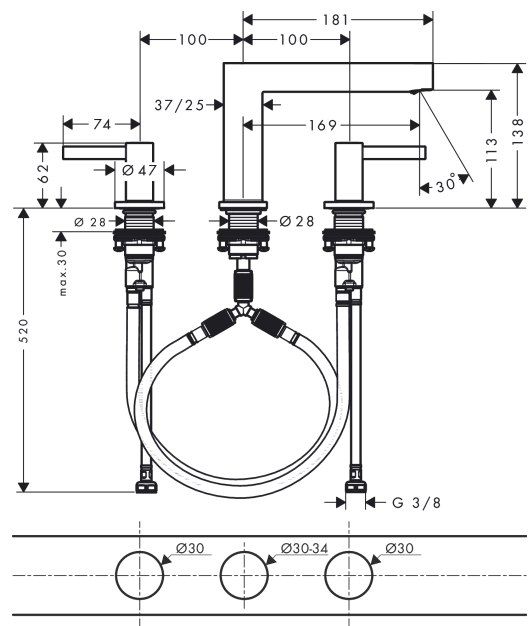

#### Характеристики

- состоит из: смеситель для раковины на 3 отверстия, сливной клапан
- ComfortZone 110
- проекция: 169 мм
- высота излива: 113 мм
- вариант рукоятки: рычажные рукоятки
- тип струи: ламинарная струя
- максимальный объем расхода воды при 3 барах: 5 л/мин
- подходит для проточных водонагревателей
- сливной клапан Push-Open G 1 ¼
- материал сливного клапана: металл
- тип соединения: соединительный шланг G ¾

### График расхода воды

**Finoris**

**Смеситель для раковины, на 3 отверстия, 110, со сливным клапаном Push-Open**

Поверхность: **хром**    Артикульный номер: **76033000**

**Покомпонентное изображение**

Год выпуска: >06/21

**Finoris****Смеситель для раковины, на 3 отверстия, 110, со сливным клапаном Push-Open**Поверхность: **хром** Артикульный номер: **76033000****Перечень запасных частей**

Год выпуска: &gt;06/21

Позиция	Описание	Артикульный номер	PC	PU
1	handle for cold water	93970000	-	1
2	handle for hot water	93969000	-	1
3	O-Ring 14x1,5	98201000	-	1
4	escutcheon for handle	92956000	-	1
5	O-ring 26x2,5	98216000	-	1
6	handle fixing set	98932000	-	1
7	shut off unit left closing	95366000	-	1
8	shut off unit right closing	98817000	-	1
9	O-ring 33x2,5	92907000	-	1
10	connection hose 450 mm M8x0,75 G3/8	97206000	-	1
11	O-ring 6,6x1,6	93019000	-	1
12	connection hose 400 mm M10x1	92914000	-	1
13	O-ring 7x1,5	98422000	-	1
14	fixing set (Ø 28)	92909000	-	1
15	lever collar	97548000	-	1
16	spout cpl.	93971000	-	1
17	spray former	93973000	-	1
18	connection hose 200 mm M10x1	92913000	-	1
19	flat seal	98749000	-	1
20	O-ring 26x4	92191000	-	1
21	hose connection angel	92905000	-	1
a	push-open waste set	50100000	-	1