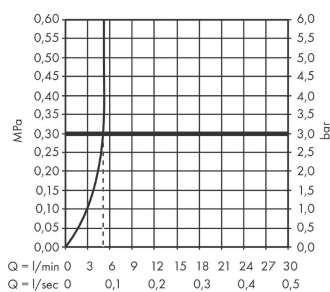

Finoris

Смеситель для раковины, на 3 отверстия, 160, со сливным клапаном Push-Open

Поверхность: хром Артикул номер: 76034000

Описание

Характеристики

- состоит из: смеситель для раковины на 3 отверстия, сливной клапан
- ComfortZone 160
- проекция: 169 мм
- высота излива: 162 мм
- вариант рукоятки: рычажные рукоятки
- тип струи: ламинарная струя
- максимальный объем расхода воды при 3 барах: 5 л/мин
- подходит для проточных водонагревателей
- сливной клапан Push-Open G 1 ¼
- материал сливного клапана: металл
- тип соединения: соединительный шланг G ¾

Технология

Награды за дизайн

reddot winner 2021

Продукт

Чертеж

График расхода воды

Finoris

Смеситель для раковины, на 3 отверстия, 160, со сливным клапаном Push-Open

Поверхность: хром Артикул номер: 76034000

Покомпонентное изображение

Год выпуска: >06/21

Finoris**Смеситель для раковины, на 3 отверстия, 160, со сливным клапаном Push-Open**Поверхность: **хром** Артикульный номер: **76034000****Перечень запасных частей**