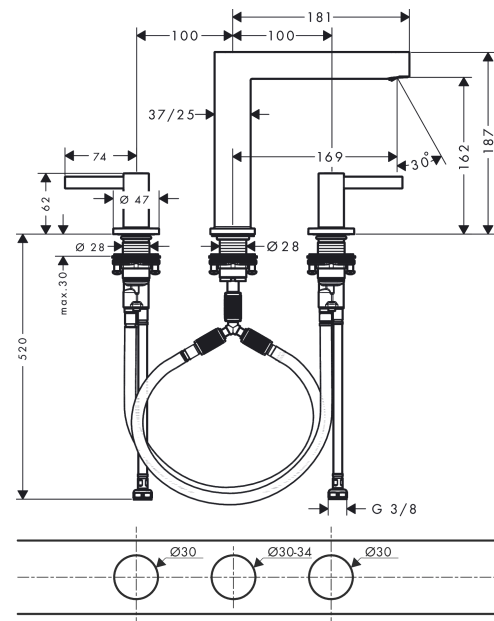

Finoris

Смеситель для раковины, на 3 отверстия, 160, со сливным клапаном Push-Open

Поверхность: хром Артикул номер: 76034000

Описание

Характеристики

- состоит из: смеситель для раковины на 3 отверстия, сливной клапан
- ComfortZone 160
- проекция: 169 мм
- высота излива: 162 мм
- вариант рукоятки: рычажные рукоятки
- тип струи: ламинарная струя
- максимальный объем расхода воды при 3 барах: 5 л/мин
- подходит для проточных водонагревателей
- сливной клапан Push-Open G 1 ¼
- материал сливного клапана: металл
- тип соединения: соединительный шланг G ¾

Технология

Награды за дизайн

reddot winner 2021

Продукт

Чертеж

График расхода воды

Finoris

Смеситель для раковины, на 3 отверстия, 160, со сливным клапаном Push-Open

Поверхность: хром Артикул номер: 76034000

Покомпонентное изображение

Год выпуска: >06/21

Finoris**Смеситель для раковины, на 3 отверстия, 160, со сливным клапаном Push-Open**Поверхность: **хром** Артикульный номер: **76034000****Перечень запасных частей**

Год выпуска: >06/21

Позиция	Описание	Артикульный номер	PC	PU
1	handle for cold water	93970000	-	1
2	handle for hot water	93969000	-	1
3	O-Ring 14x1,5	98201000	-	1
4	escutcheon for handle	92956000	-	1
5	O-ring 26x2,5	98216000	-	1
6	handle fixing set	98932000	-	1
7	shut off unit left closing	95366000	-	1
8	shut off unit right closing	98817000	-	1
9	O-ring 33x2,5	92907000	-	1
10	connection hose 450 mm M8x0,75 G3/8	97206000	-	1
11	O-ring 6,6x1,6	93019000	-	1
12	connection hose 400 mm M10x1	92914000	-	1
13	O-ring 7x1,5	98422000	-	1
14	fixing set (Ø 28)	92909000	-	1
15	lever collar	97548000	-	1
16	spout cpl.	93972000	-	1
17	spray former	93973000	-	1
18	connection hose 200 mm M10x1	92913000	-	1
19	flat seal	98749000	-	1
20	O-ring 26x4	92191000	-	1
21	hose connection angel	92905000	-	1
a	push-open waste set	50100000	-	1