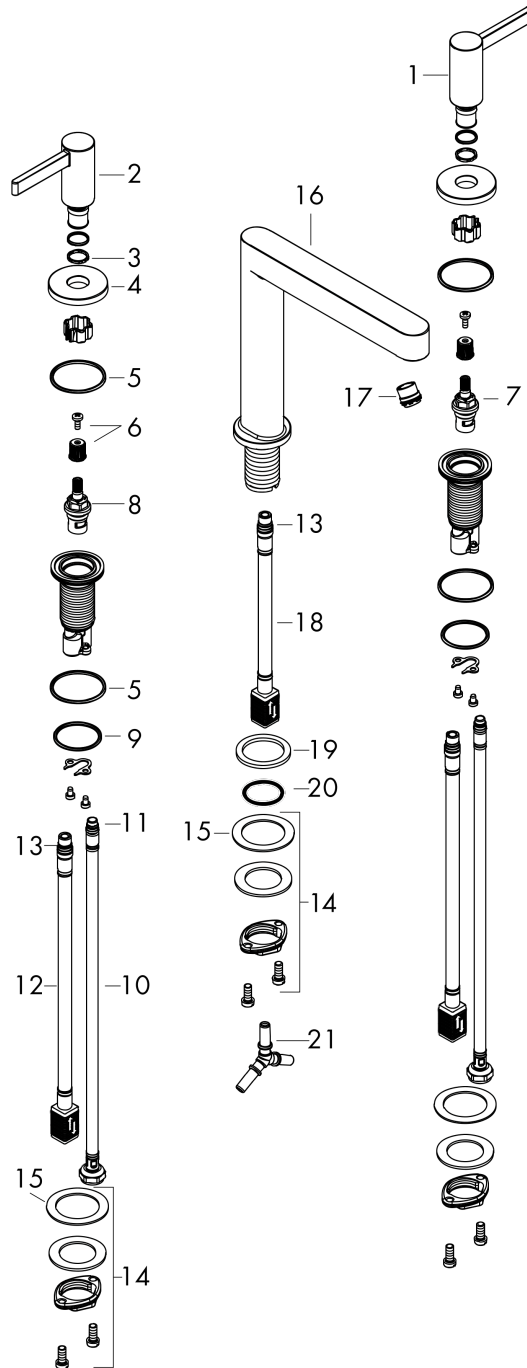

Finoris

Смеситель для раковины, на 3 отверстия, 160, со сливным клапаном Push-Open

Поверхность: хром Артикул номер: 76034000

Описание

Характеристики

- состоит из: смеситель для раковины на 3 отверстия, сливной клапан
- ComfortZone 160
- проекция: 169 мм
- высота излива: 162 мм
- вариант рукоятки: рычажные рукоятки
- тип струи: ламинарная струя
- максимальный объем расхода воды при 3 барах: 5 л/мин
- подходит для проточных водонагревателей
- сливной клапан Push-Open G 1 ¼
- материал сливного клапана: металл
- тип соединения: соединительный шланг G ¾

Технология

Награды за дизайн

reddot winner 2021

Продукт

Чертеж

График расхода воды

Finoris

Смеситель для раковины, на 3 отверстия, 160, со сливным клапаном Push-Open

Поверхность: хром Артикул номер: 76034000

Покомпонентное изображение

Год выпуска: >06/21

Finoris**Смеситель для раковины, на 3 отверстия, 160, со сливным клапаном Push-Open**Поверхность: **хром** Артикульный номер: **76034000****Перечень запасных частей**

Год выпуска: >06/21

Позиция	Описание	Артикульный номер	PC	PU
1	handle for cold water	93970000	-	1
2	handle for hot water	93969000	-	1
3	O-Ring 14x1,5	98201000	-	1
4	escutcheon for handle	92956000	-	1
5	O-ring 26x2,5	98216000	-	1
6	handle fixing set	98932000	-	1
7	shut off unit left closing	95366000	-	1
8	shut off unit right closing	98817000	-	1
9	O-ring 33x2,5	92907000	-	1
10	connection hose 450 mm M8x0,75 G3/8	97206000	-	1
11	O-ring 6,6x1,6	93019000	-	1
12	connection hose 400 mm M10x1	92914000	-	1
13	O-ring 7x1,5	98422000	-	1
14	fixing set (Ø 28)	92909000	-	1
15	lever collar	97548000	-	1
16	spout cpl.	93972000	-	1
17	spray former	93973000	-	1
18	connection hose 200 mm M10x1	92913000	-	1
19	flat seal	98749000	-	1
20	O-ring 26x4	92191000	-	1
21	hose connection angel	92905000	-	1
a	push-open waste set	50100000	-	1