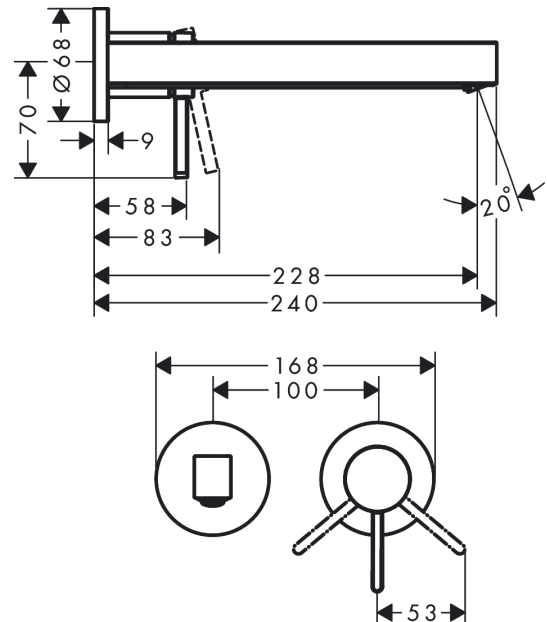

**Finoris**

Смеситель для раковины, однорычажный, скрытого монтажа, настенный, с изливом 22,8 см

Поверхность: хром Артикулный номер: 76050000

**Описание****Характеристики**

- состоит из: однорычажный смеситель для раковины скрытого монтажа, настенное крепление, сливной клапан
- проекция: 228 мм
- вариант рукоятки: рычажные рукоятки
- тип струи: ламинарная струя
- максимальный объем расхода воды при 3 барах: 5 л/мин
- Керамический картридж
- подходит для проточных водонагревателей
- материал сливного клапана: металл
- тип соединения: основной комплект
- рукоятку можно расположить справа или слева, в зависимости от установки основного комплекта

**Технология****Награды за дизайн**

reddot winner 2021

**Продукт****Чертеж**

**Finoris**

Смеситель для раковины, однорычажный, скрытого монтажа, настенный, с изливом 22,8 см

Поверхность: хром Артикулный номер: **76050000**

**График расхода воды**

**Finoris**

Смеситель для раковины, однорычажный, скрытого монтажа, настенный, с изливом 22,8 см

Поверхность: хром Артикулльный номер: 76050000

Покомпонентное изображение

Год выпуска: >06/21