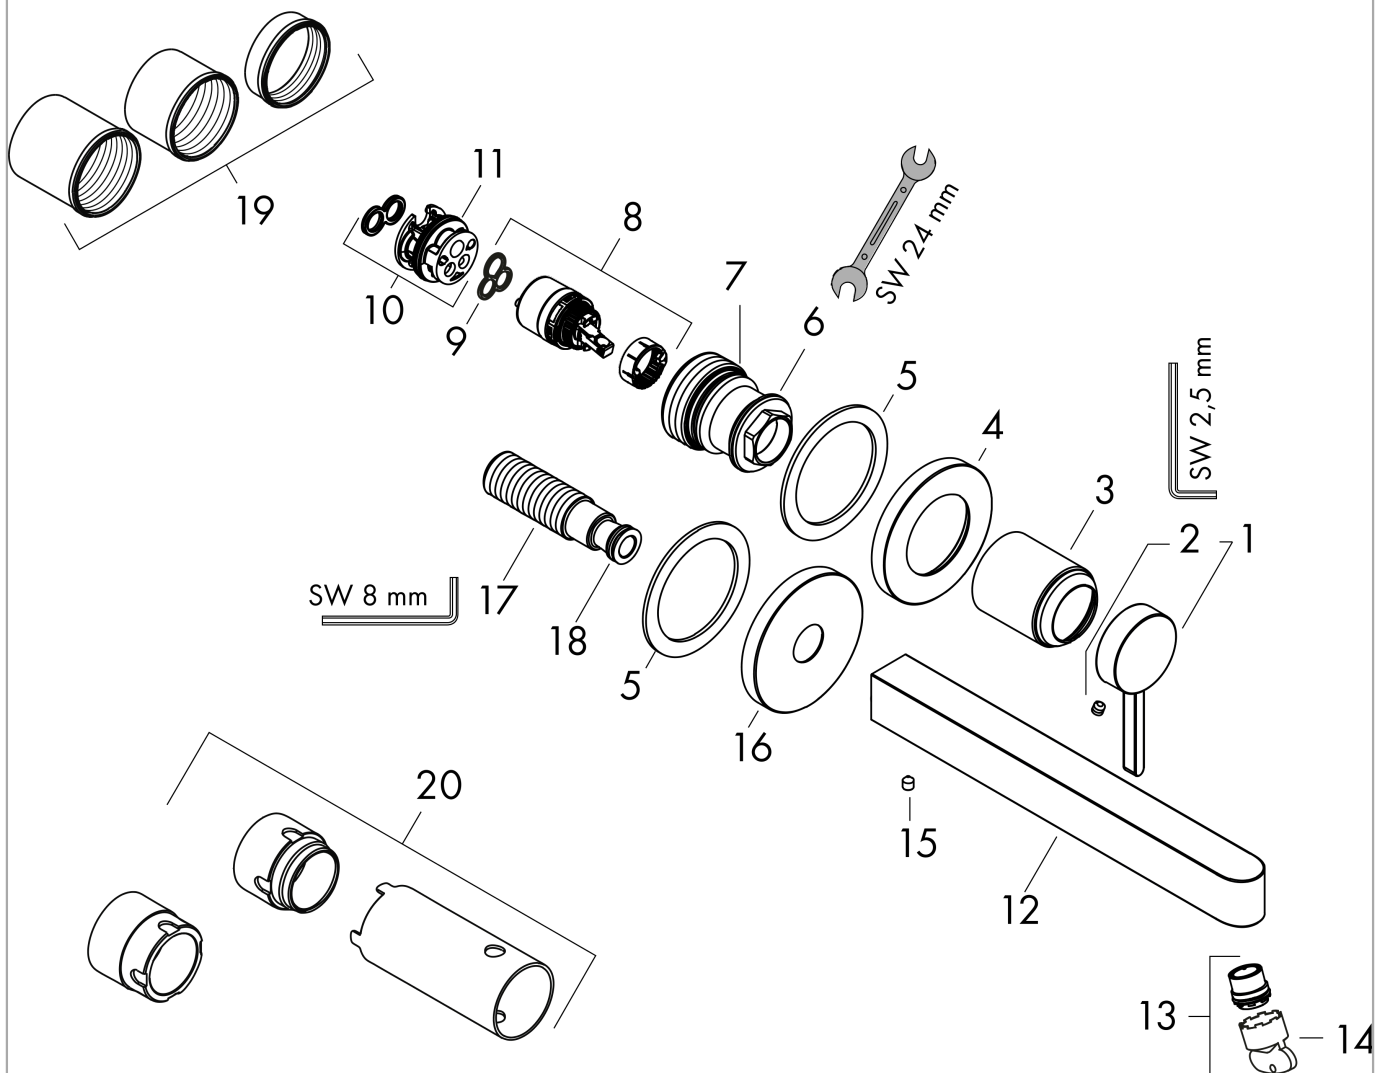

**Технология****Награды за дизайн**

reddot winner 2021

**Продукт****Чертеж**

**Finoris**

Смеситель для раковины, однорычажный, скрытого монтажа, настенный, с изливом 22,8 см

Поверхность: хром Артикулный номер: **76050000**

**График расхода воды**

**Finoris**

Смеситель для раковины, однорычажный, скрытого монтажа, настенный, с изливом 22,8 см

Поверхность: хром Артикулльный номер: 76050000

Покомпонентное изображение

Год выпуска: >06/21

**Finoris**

Смеситель для раковины, однорычажный, скрытого монтажа, настенный, с изливом 22,8 см

Поверхность: хром Артикулный номер: 76050000

**Перечень запасных частей**

Год выпуска: &gt;06/21

Позиция	Описание	Артикулный номер	PC	PU
1	handle	93986000	-	1
2	hollow set screw M5x5	98446000	-	1
3	sleeve	93989000	-	1
4	escutcheon for handle	93988000	-	1
5	washer	97600000	-	1
6	nut	94752000	-	1
7	O-ring 34x2	98383000	-	1
8	cartridge, assy	93760000	-	1
9	seal	98865000	-	1
10	adapter for cartridge	95634000	-	1
11	O-ring 26x2	98147000	-	1
12	spout 225 mm	93985000	-	1
13	spray former	93973000	-	1
14	special tool	98987000	-	1
15	hollow set screw M5x6	97768000	-	1
16	escutcheon for spout	93987000	-	1
17	connecting thread G½	95626000	-	1
18	O-ring 13x2	98128000	-	1
19	fixing set	97971000	-	1
20	extension set 25 mm for 13622180	31971000	-	1
a	base body	13622180	-	1
b	adapter for exchanged connections	93819000	-	1
c	waste	50001000	-	1