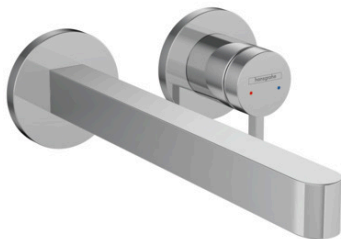

**Finoris**

Смеситель для раковины, однорычажный, скрытого монтажа, настенный, с изливом 22,8 см

Поверхность: хром Артикулный номер: 76050000

**Описание****Характеристики**

- состоит из: однорычажный смеситель для раковины скрытого монтажа, настенное крепление, сливной клапан
- проекция: 228 мм
- вариант рукоятки: рычажные рукоятки
- тип струи: ламинарная струя
- максимальный объем расхода воды при 3 барах: 5 л/мин
- Керамический картридж
- подходит для проточных водонагревателей
- материал сливного клапана: металл
- тип соединения: основной комплект
- рукоятку можно расположить справа или слева, в зависимости от установки основного комплекта

**Технология****Награды за дизайн**

reddot winner 2021

**Продукт****Чертеж**

**Finoris**

Смеситель для раковины, однорычажный, скрытого монтажа, настенный, с изливом 22,8 см

Поверхность: хром Артикулный номер: **76050000**

**График расхода воды**

**Finoris**

Смеситель для раковины, однорычажный, скрытого монтажа, настенный, с изливом 22,8 см

Поверхность: хром Артикулльный номер: 76050000

Покомпонентное изображение

Год выпуска: >06/21