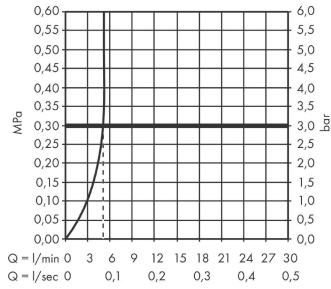

**Finoris**

Смеситель для раковины, однорычажный, скрытого монтажа, настенный, с изливом 22,8 см

Поверхность: хром Артикулный номер: 76050000

**Описание****Характеристики**

- состоит из: однорычажный смеситель для раковины скрытого монтажа, настенное крепление, сливной клапан
- проекция: 228 мм
- вариант рукоятки: рычажные рукоятки
- тип струи: ламинарная струя
- максимальный объем расхода воды при 3 барах: 5 л/мин
- Керамический картридж
- подходит для проточных водонагревателей
- материал сливного клапана: металл
- тип соединения: основной комплект
- рукоятку можно расположить справа или слева, в зависимости от установки основного комплекта

**Технология****Награды за дизайн**

reddot winner 2021

**Продукт****Чертеж**

**Finoris**

Смеситель для раковины, однорычажный, скрытого монтажа, настенный, с изливом 22,8 см

Поверхность: хром Артикулный номер: **76050000**

**График расхода воды**

**Finoris**

Смеситель для раковины, однорычажный, скрытого монтажа, настенный, с изливом 22,8 см

Поверхность: хром Артикулльный номер: 76050000

Покомпонентное изображение

Год выпуска: >06/21