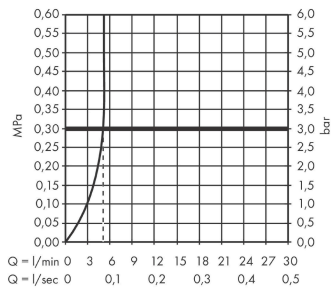

Finoris

Смеситель для раковины, однорычажный, скрытого монтажа, настенный, с изливом 16,8 см

Поверхность: матовый черный Артикулный номер: 76051670

График расхода воды