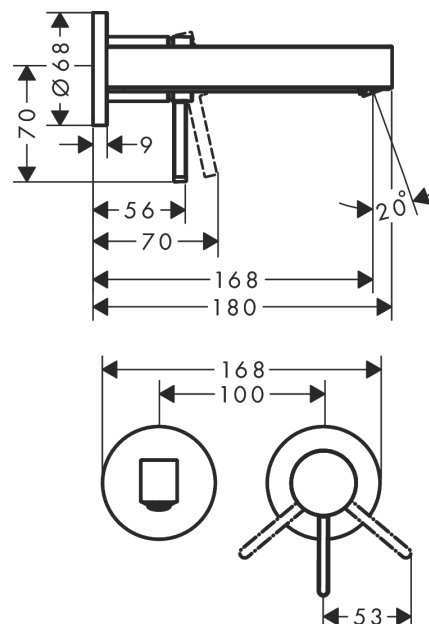

Finoris

Смеситель для раковины, однорычажный, скрытого монтажа, настенный, с изливом 16,8 см

Поверхность: **матовый черный**   Артикульный номер: **76051670**

Описание

Характеристики

- состоит из: однорычажный смеситель для раковины скрытого монтажа, настенное крепление, сливной клапан
- проекция: 168 мм
- вариант рукоятки: рычажные рукоятки
- тип струи: ламинарная струя
- максимальный объем расхода воды при 3 барах: 5 л/мин
- Керамический картридж
- подходит для проточных водонагревателей
- материал сливного клапана: металл
- тип соединения: основной комплект
- рукоятку можно расположить справа или слева, в зависимости от установки основного комплекта

Технология

Награды за дизайн

reddot winner 2021

Продукт

Чертеж