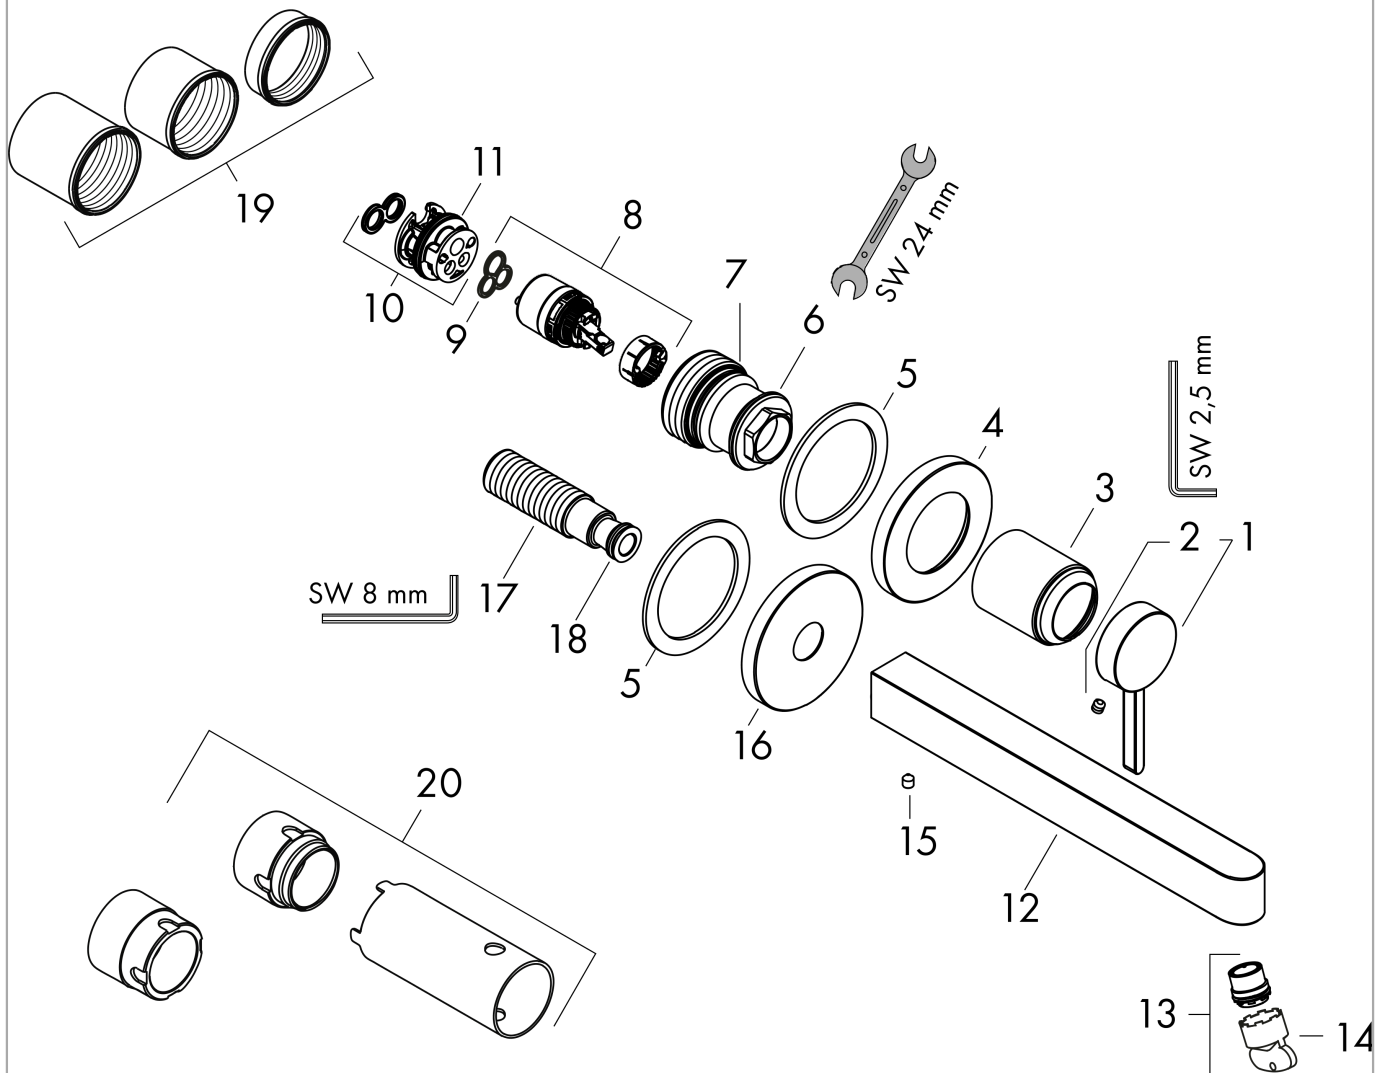

Finoris**Смеситель для раковины, однорычажный, скрытого монтажа, настенный, с изливом 16,8 см**Поверхность: **матовый черный** Артикульный номер: **76051670****Описание****Характеристики**

- состоит из: однорычажный смеситель для раковины скрытого монтажа, настенное крепление, сливной клапан
- проекция: 168 мм
- вариант рукоятки: рычажные рукоятки
- тип струи: ламинарная струя
- максимальный объем расхода воды при 3 барах: 5 л/мин
- Керамический картридж
- подходит для проточных водонагревателей
- материал сливного клапана: металл
- тип соединения: основной комплект
- рукоятку можно расположить справа или слева, в зависимости от установки основного комплекта

График расхода воды

Finoris

Смеситель для раковины, однорычажный, скрытого монтажа, настенный, с изливом 16,8 см

Поверхность: матовый черный Артикулный номер: 76051670

Покомпонентное изображение

Год выпуска: >06/21

Finoris**Смеситель для раковины, однорычажный, скрытого монтажа, настенный, с изливом 16,8 см**Поверхность: **матовый черный** Артикульный номер: **76051670****Перечень запасных частей**

Год выпуска: >06/21

Позиция	Описание	Артикульный номер	PC	PU
1	handle	93986670	-	1
2	hollow set screw M5x5	98446000	-	1
3	sleeve	93989670	-	1
4	escutcheon for handle	93988670	-	1
5	washer	97600000	-	1
6	nut	94752000	-	1
7	O-ring 34x2	98383000	-	1
8	cartridge, assy	93760000	-	1
9	seal	98865000	-	1
10	adapter for cartridge	95634000	-	1
11	O-ring 26x2	98147000	-	1
12	spout 165 mm	93984670	-	1
13	spray former	93973000	-	1
14	special tool	98987000	-	1
15	hollow set screw M5x6	97768000	-	1
16	escutcheon for spout	93987670	-	1
17	connecting thread G½	95626000	-	1
18	O-ring 13x2	98128000	-	1
19	fixing set	97971000	-	1
20	extension set 25 mm for 13622180	31971000	-	1
a	base body	13622180	-	1
b	adapter for exchanged connections	93819000	-	1
c	waste	50001670	-	1