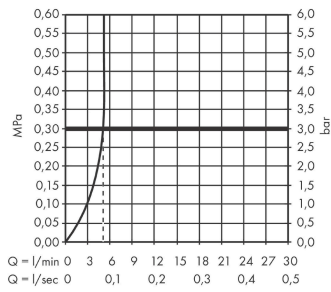

Finoris

Смеситель для раковины, однорычажный, 230 с поворотным изливом, со сливным клапаном Push-Open

Поверхность: хром Артикулльный номер: 76060000

Описание

Характеристики

- состоит из: однорычажный смеситель для раковины, сливной клапан
- ComfortZone 230
- проекция: 178 мм
- высота излива: 221 мм
- вариант рукоятки: рычажные рукоятки
- диапазон поворота 120°
- тип струи: ламинарная струя
- максимальный объем расхода воды при 3 барах: 5 л/мин
- керамический узел смешивания
- регулируемое ограничение температуры
- подходит для проточных водонагревателей
- сливной клапан Push-Open G 1 ¼
- материал сливного клапана: металл
- тип соединения: соединения G ¾

Технология

Награды за дизайн

reddot winner 2021

Продукт

Чертеж

Finoris

Смеситель для раковины, однорычажный, 230 с поворотным изливом, со сливным клапаном Push-Open

Поверхность: хром Артикулный номер: **76060000**

График расхода воды

Finoris

Смеситель для раковины, однорычажный, 230 с поворотным изливом, со сливным клапаном Push-Open

Поверхность: хром Артикулный номер: 76060000

Покомпонентное изображение

Год выпуска: >06/21