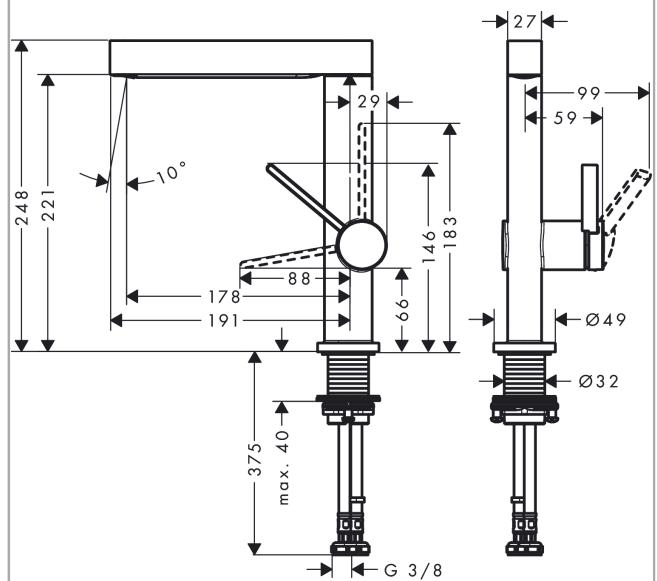

Finoris

Смеситель для раковины, однорычажный, 230 с поворотным изливом, со сливным клапаном Push-Open

Поверхность: хром Артикулльный номер: 76060000

Описание

Характеристики

- состоит из: однорычажный смеситель для раковины, сливной клапан
- ComfortZone 230
- проекция: 178 мм
- высота излива: 221 мм
- вариант рукоятки: рычажные рукоятки
- диапазон поворота 120°
- тип струи: ламинарная струя
- максимальный объем расхода воды при 3 барах: 5 л/мин
- керамический узел смешивания
- регулируемое ограничение температуры
- подходит для проточных водонагревателей
- сливной клапан Push-Open G 1 ¼
- материал сливного клапана: металл
- тип соединения: соединения G ¾

Технология

Награды за дизайн

reddot winner 2021

Продукт

Чертеж

Finoris

Смеситель для раковины, однорычажный, 230 с поворотным изливом, со сливным клапаном Push-Open

Поверхность: хром Артикулный номер: **76060000**

График расхода воды

Finoris

Смеситель для раковины, однорычажный, 230 с поворотным изливом, со сливным клапаном Push-Open

Поверхность: хром Артикулный номер: 76060000

Покомпонентное изображение

Год выпуска: >06/21

Finoris

Смеситель для раковины, однорычажный, 230 с поворотным изливом, со сливным клапаном Push-Open

Поверхность: хром Артикулный номер: 76060000

**Перечень запасных частей**

Год выпуска: >06/21

Позиция	Описание	Артикулный номер	PC	PU
1	spout cpl.	94303000	-	1
2	O-Ring 14x2,5	98189000	-	1
3	spray former	93973000	-	1
4	special tool	98987000	-	1
5	plug	93087000	-	1
6	handle	94292000	-	1
7	hollow set screw M5x5	98446000	-	1
8	screw cover	93735460	-	1
9	flange	93737000	-	1
10	nut	92926000	-	1
11	O-ring 30x1,5	98433000	-	1
12	O-ring 29x2	98391000	-	1
13	O-ring 25x1,5	98146000	-	1
14	cartridge, assy	93760000	-	1
15	seal	93383000	-	1
16	flat seal	98749000	-	1
17	fixing set (Ø 32)	13961000	-	1
18	lever collar	97548000	-	1
19	connection hose 450 mm M8x0,75 G3/8	97206000	-	1
20	O-ring 6,6x1,6	93019000	-	1
a	push-open waste set	50100000	-	1
b	fixation extension 35 mm	13898000	-	1