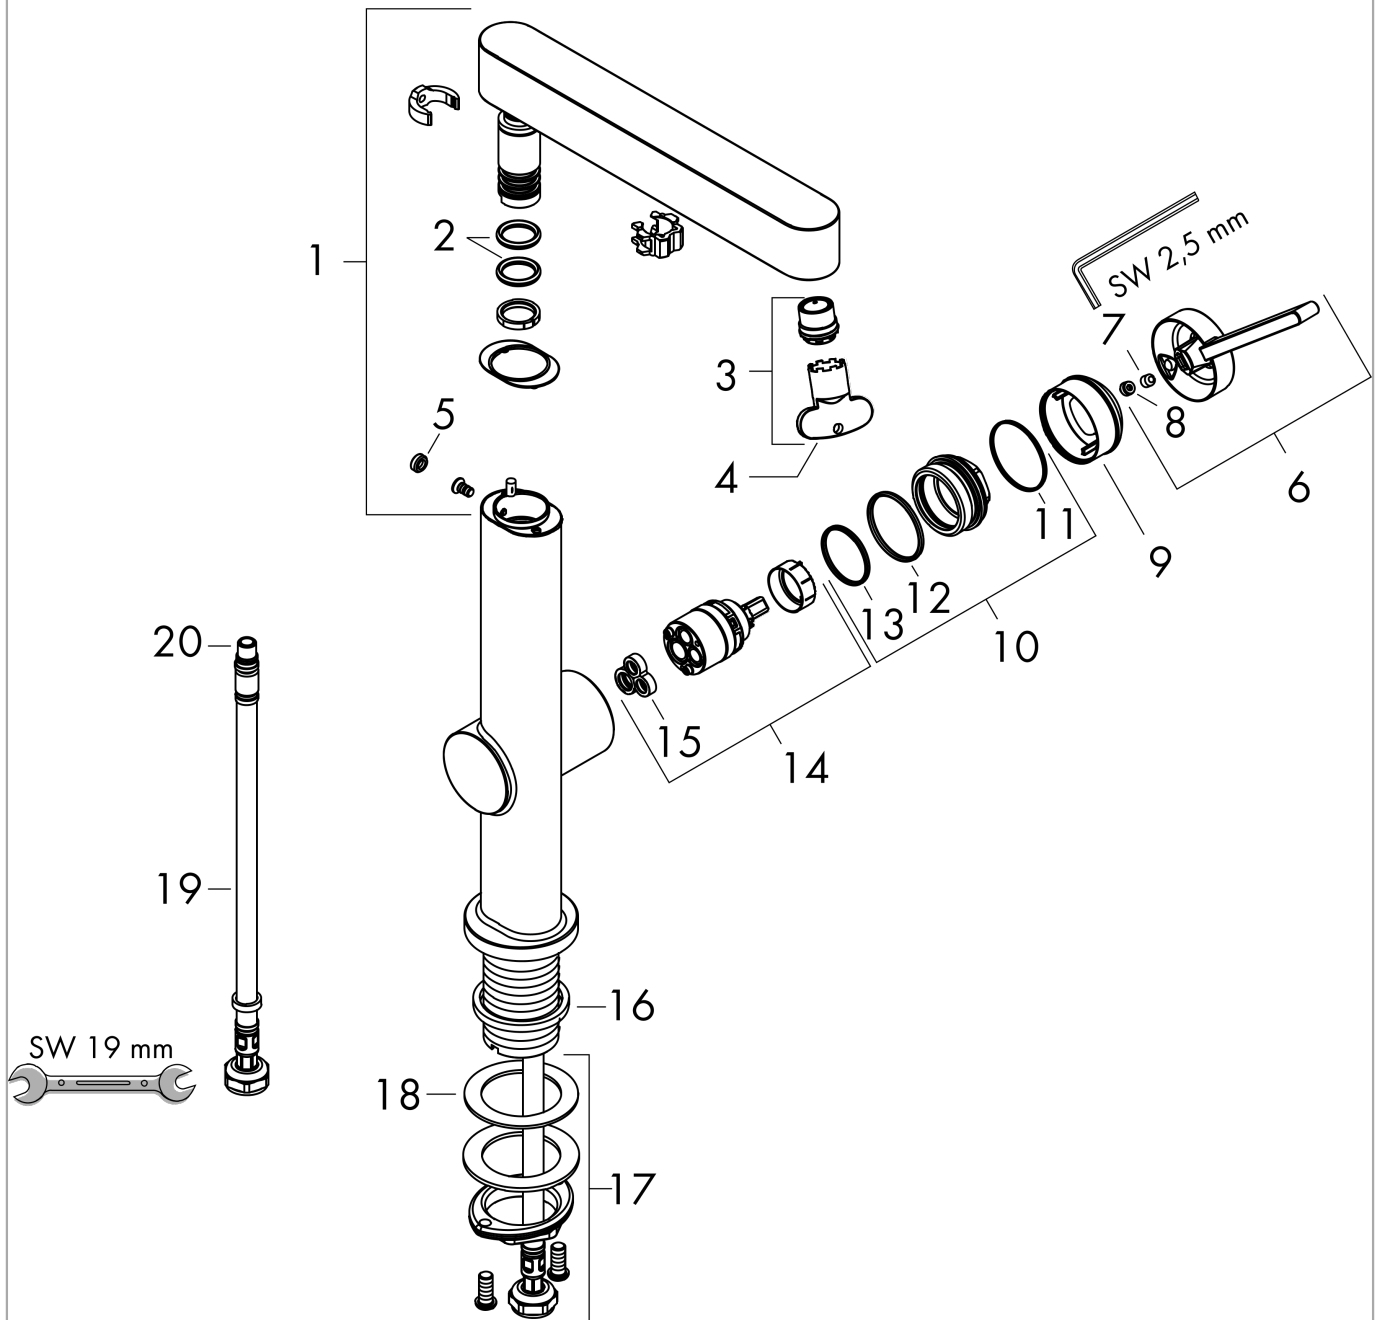

Finoris

Смеситель для раковины, однорычажный, 230 с поворотным изливом, со сливным клапаном Push-Open

Поверхность: хром Артикулльный номер: 76060000

Описание

Характеристики

- состоит из: однорычажный смеситель для раковины, сливной клапан
- ComfortZone 230
- проекция: 178 мм
- высота излива: 221 мм
- вариант рукоятки: рычажные рукоятки
- диапазон поворота 120°
- тип струи: ламинарная струя
- максимальный объем расхода воды при 3 барах: 5 л/мин
- керамический узел смешивания
- регулируемое ограничение температуры
- подходит для проточных водонагревателей
- сливной клапан Push-Open G 1 ¼
- материал сливного клапана: металл
- тип соединения: соединения G ¾

Технология

Награды за дизайн

reddot winner 2021

Продукт

Чертеж

Finoris

Смеситель для раковины, однорычажный, 230 с поворотным изливом, со сливным клапаном Push-Open

Поверхность: хром Артикулный номер: **76060000**

График расхода воды

Finoris

Смеситель для раковины, однорычажный, 230 с поворотным изливом, со сливным клапаном Push-Open

Поверхность: хром Артикулный номер: 76060000

Покомпонентное изображение

Год выпуска: >06/21

Finoris

Смеситель для раковины, однорычажный, 230 с поворотным изливом, со сливным клапаном Push-Open

Поверхность: хром Артикулный номер: 76060000

**Перечень запасных частей**

Год выпуска: >06/21

Позиция	Описание	Артикулный номер	PC	PU
1	spout cpl.	94303000	-	1
2	O-Ring 14x2,5	98189000	-	1
3	spray former	93973000	-	1
4	special tool	98987000	-	1
5	plug	93087000	-	1
6	handle	94292000	-	1
7	hollow set screw M5x5	98446000	-	1
8	screw cover	93735460	-	1
9	flange	93737000	-	1
10	nut	92926000	-	1
11	O-ring 30x1,5	98433000	-	1
12	O-ring 29x2	98391000	-	1
13	O-ring 25x1,5	98146000	-	1
14	cartridge, assy	93760000	-	1
15	seal	93383000	-	1
16	flat seal	98749000	-	1
17	fixing set (Ø 32)	13961000	-	1
18	lever collar	97548000	-	1
19	connection hose 450 mm M8x0,75 G3/8	97206000	-	1
20	O-ring 6,6x1,6	93019000	-	1
a	push-open waste set	50100000	-	1
b	fixation extension 35 mm	13898000	-	1