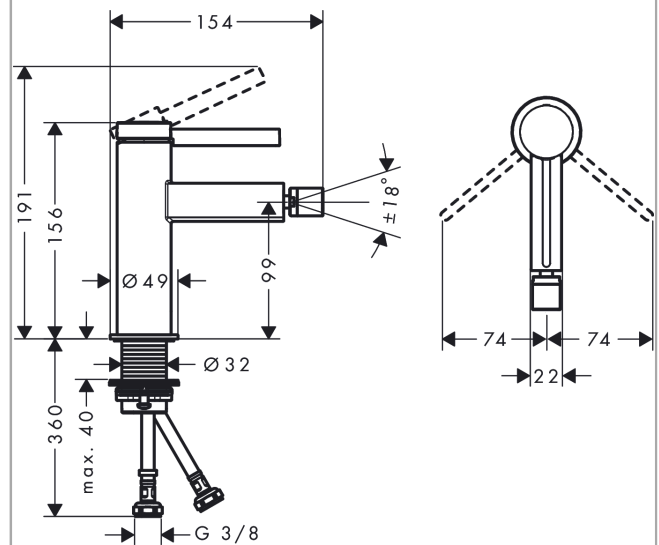

Finoris

Смеситель для биде, однорычажный, со сливным клапаном Push-Open

Поверхность: матовый белый Артикулный номер: 76200700

Описание

Характеристики

- состоит из: однорычажный смеситель для биде, сливной клапан
- проекция: 129 мм
- высота излива: 99 мм
- формирователь струи с шарнирным соединением
- тип струи: ламинарная струя
- максимальный объем расхода воды при 3 барах: 7,5 л/мин
- керамический узел смешивания
- подходит для проточных водонагревателей
- сливной клапан Push-Open G 1 ¼
- материал сливного клапана: металл

Награды за дизайн

reddot winner 2021

Продукт

Чертеж

График расхода воды