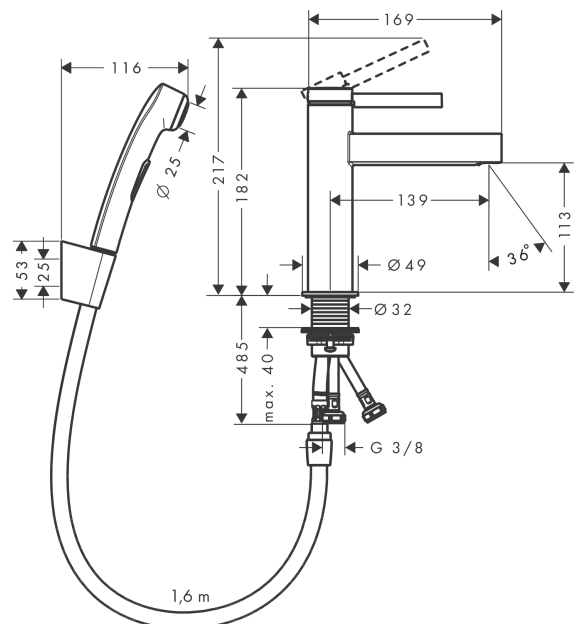

Finoris

Смеситель для раковины, однорычажный, 110 с набором для биде со шлангом 1,60 м
 Поверхность: **хром** Артикульный номер: **76210000**

**Описание****Характеристики**

- состоит из: однорычажный смеситель для раковины, ручной душ для биде, держатель для душа, душевой шланг, сливной клапан
- ComfortZone 110
- проекция: 139 мм
- высота излива: 113 мм
- вариант рукоятки: рычажные рукоятки
- тип струи: ламинарная струя
- максимальный объем расхода воды при 3 барах: 5 л/мин
- керамический узел смешивания
- регулируемое ограничение температуры
- подходит для проточных водонагревателей
- сливной клапан Push-Open G 1 ¼
- материал сливного клапана: металл
- тип соединения: соединения G ¾

Технология**Награды за дизайн**

reddot winner 2021

Продукт**Чертеж**

Finoris

Смеситель для раковины, однорычажный, 110 с набором для биде со шлангом 1,60 м

Поверхность: **хром** Артикульный номер: **76210000**

Год выпуска: >10/21

Позиция	Описание	Артикульный номер	PC	PU
1	handle	94266000	-	1
2	screw cover	93735460	-	1
3	hollow set screw M5x5	98446000	-	1
4	flange	93737000	-	1
5	nut	92926000	-	1
6	O-ring 30x1,5	98433000	-	1
7	O-ring 29x2	98391000	-	1
8	O-ring 25x1,5	98146000	-	1
9	cartridge, assy	93760000	-	1
10	seal	93383000	-	1
11	O-ring 23x2	98398000	-	1
12	spray former	93973000	-	1
13	special tool	98987000	-	1
14	escutcheon	94265000	-	1
15	flat seal	98749000	-	1
16	fixing set (Ø 32)	13961000	-	1
17	lever collar	97548000	-	1
18	connection hose 600 mm M8x0,75 G3/8	96556000	-	1
19	O-ring 6,6x1,6	93019000	-	1
20	shower hose Isiflex'B 1,60 m	28276000	-	1
21	seal	98058000	-	1
22	handshower	96907000	-	1
23	-	28338000	-	1
24	filter packing	94246000	-	1
25	shower holder	28331000	-	1
26	guide	98918000	-	1