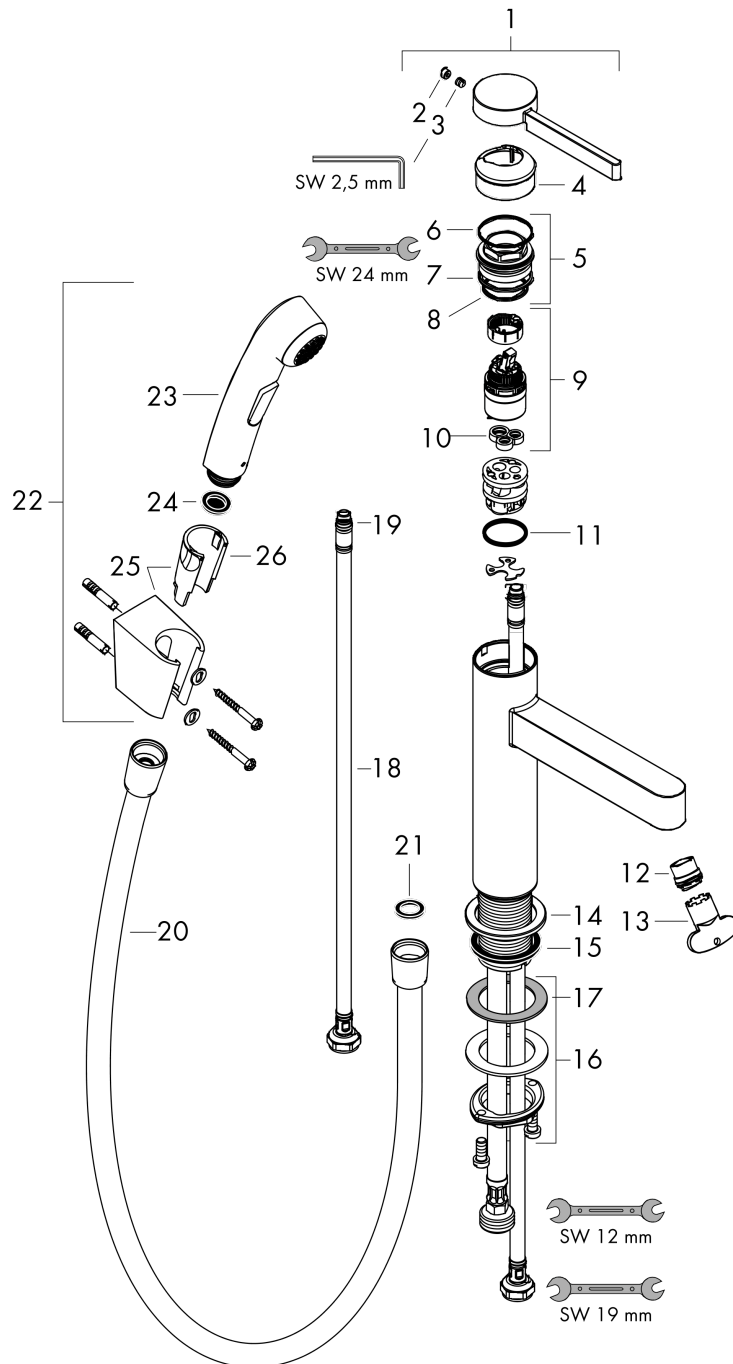

Технология**Награды за дизайн**

reddot winner 2021

Продукт**Чертеж**

Finoris

Смеситель для раковины, однорычажный, 110 с набором для биде со шлангом 1,60 м

Поверхность: **хром** Артикульный номер: **76210000**

График расхода воды

Finoris

Смеситель для раковины, однорычажный, 110 с набором для биде со шлангом 1,60 м
 Поверхность: хром Артикулный номер: 76210000

Покомпонентное изображение

Год выпуска: >10/21

Finoris**Смеситель для раковины, однорычажный, 110 с набором для биде со шлангом 1,60 м**Поверхность: **хром** Артикульный номер: **76210000****Перечень запасных частей**

Год выпуска: >10/21

Позиция	Описание	Артикульный номер	PC	PU
1	handle	94266000	-	1
2	screw cover	93735460	-	1
3	hollow set screw M5x5	98446000	-	1
4	flange	93737000	-	1
5	nut	92926000	-	1
6	O-ring 30x1,5	98433000	-	1
7	O-ring 29x2	98391000	-	1
8	O-ring 25x1,5	98146000	-	1
9	cartridge, assy	93760000	-	1
10	seal	93383000	-	1
11	O-ring 23x2	98398000	-	1
12	spray former	93973000	-	1
13	special tool	98987000	-	1
14	escutcheon	94265000	-	1
15	flat seal	98749000	-	1
16	fixing set (Ø 32)	13961000	-	1
17	lever collar	97548000	-	1
18	connection hose 600 mm M8x0,75 G3/8	96556000	-	1
19	O-ring 6,6x1,6	93019000	-	1
20	shower hose Isiflex'B 1,60 m	28276000	-	1
21	seal	98058000	-	1
22	handshower	96907000	-	1
23	-	28338000	-	1
24	filter packing	94246000	-	1
25	shower holder	28331000	-	1
26	guide	98918000	-	1