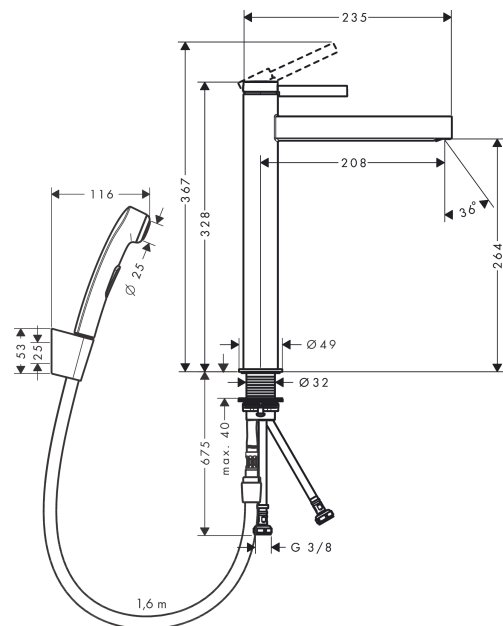

Finoris

Смеситель для раковины, однорычажный, 260 с набором для биде со шлангом 1,60 м
 Поверхность: **матовый черный** Артикулный номер: **76220670**

**Описание****Характеристики**

- состоит из: однорычажный смеситель для раковины, ручной душ для биде, держатель для душа, душевой шланг, сливной клапан
- ComfortZone 260
- проекция: 208 мм
- высота излива: 264 мм
- вариант рукоятки: рычажные рукоятки
- тип струи: ламинарная струя
- максимальный объем расхода воды при 3 барах: 5 л/мин
- керамический узел смешивания
- регулируемое ограничение температуры
- подходит для проточных водонагревателей
- сливной клапан Push-Open G 1 ¼
- материал сливного клапана: металл
- тип соединения: соединения G ¾

Технология**Награды за дизайн**

reddot winner 2021

**Продукт****Чертеж**

Finoris

Смеситель для раковины, однорычажный, 260 с набором для биде со шлангом 1,60 м
 Поверхность: **матовый черный** Артикульный номер: **76220670**

График расхода воды

Finoris

Смеситель для раковины, однорычажный, 260 с набором для биде со шлангом 1,60 м
 Поверхность: **матовый черный** Артикулный номер: **76220670**

Покомпонентное изображение

Год выпуска: >10/21