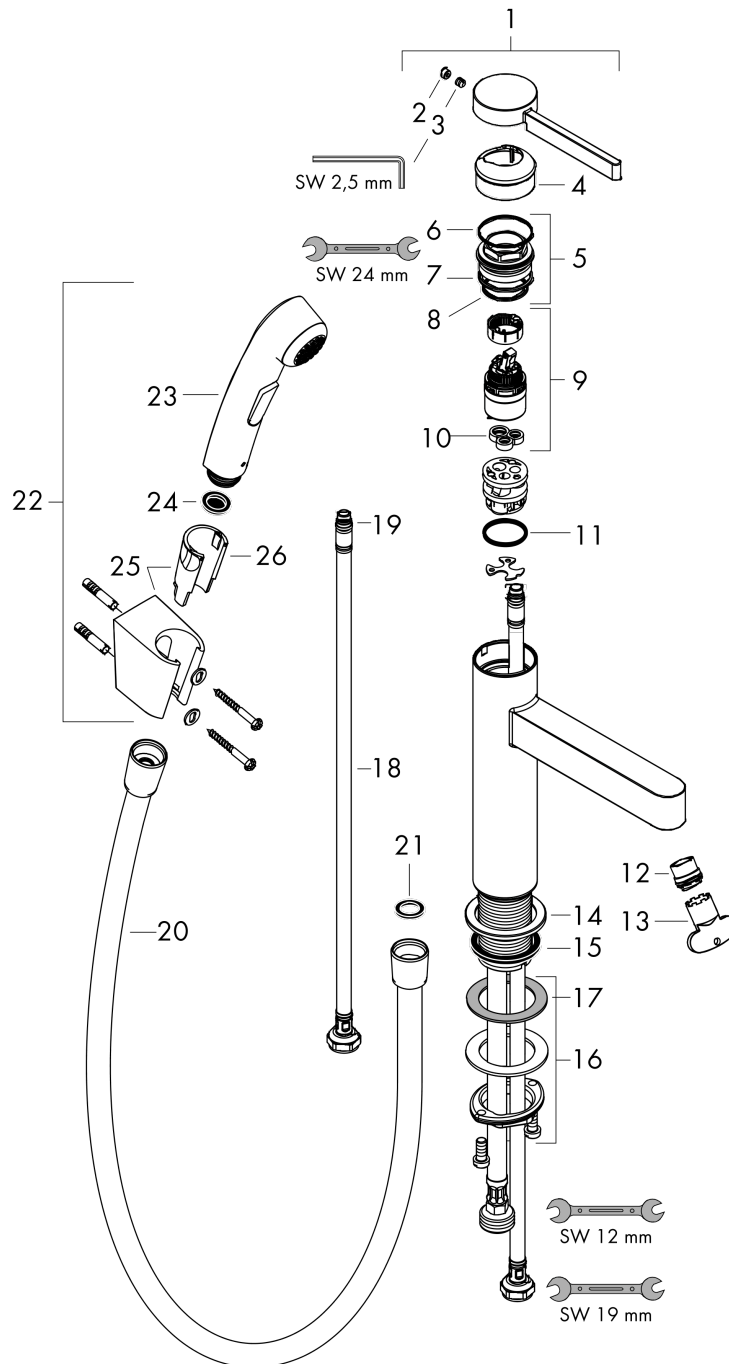

Технология**Награды за дизайн**

reddot winner 2021

**Продукт****Чертеж**

Finoris

Смеситель для раковины, однорычажный, 260 с набором для биде со шлангом 1,60 м
 Поверхность: **матовый черный** Артикульный номер: **76220670**

График расхода воды

Finoris

Смеситель для раковины, однорычажный, 260 с набором для биде со шлангом 1,60 м
 Поверхность: **матовый черный** Артикулный номер: **76220670**

Покомпонентное изображение

Год выпуска: >10/21

Finoris**Смеситель для раковины, однорычажный, 260 с набором для биде со шлангом 1,60 м**Поверхность: **матовый черный** Артикульный номер: **76220670****Перечень запасных частей**

Год выпуска: >10/21

Позиция	Описание	Артикульный номер	PC	PU
1	handle	94266670	-	1
2	screw cover	93735460	-	1
3	hollow set screw M5x5	98446000	-	1
4	flange	93737000	-	1
5	nut	92926000	-	1
6	O-ring 30x1,5	98433000	-	1
7	O-ring 29x2	98391000	-	1
8	O-ring 25x1,5	98146000	-	1
9	cartridge, assy	93760000	-	1
10	seal	93383000	-	1
11	O-ring 23x2	98398000	-	1
12	spray former	93973000	-	1
13	special tool	98987000	-	1
14	escutcheon	94265670	-	1
15	flat seal	98749000	-	1
16	fixing set (Ø 32)	13961000	-	1
17	lever collar	97548000	-	1
18	connection hose	94267000	-	1
19	O-ring 6,6x1,6	93019000	-	1
20	shower hose Isiflex'B 1,60 m	28276670	-	1
21	seal	98058000	-	1
22	handshower	96907670	-	1
23	-	28338000	-	1
24	filter packing	94246000	-	1
25	shower holder	28331000	-	1
26	guide	98918000	-	1