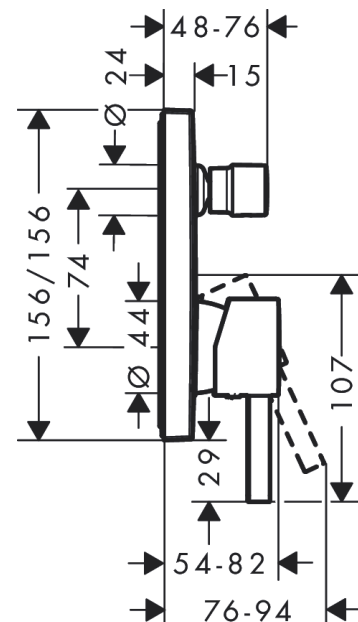

**Finoris**

Смеситель для ванны, однорычажный, скрытого монтажа, со встроенной защитной комбинацией EN1717

Поверхность: хром Артикулльный номер: **76416000**

**Описание****Характеристики**

- 2 функции
- максимальный объем расхода воды при 3 барах: 25 л/мин
- объем расхода воды для излива при 3 барах: 25 л/мин
- объем расхода воды ручного душа при 3 барах: 24,5 л/мин
- керамический узел смешивания
- регулируемое ограничение температуры
- переключатель с автоматической переустановкой
- обратный клапан
- с шумопоглотителем
- с интегрированным безопасным сочетанием EN 1717
- тип соединения: основной комплект
- настенный монтаж
- мин. рабочее давление 1 бар
- макс. напор воды: 10 бар

**Награды за дизайн**

reddot winner 2021

**Продукт****Чертеж**

**Finoris**

Смеситель для ванны, однорычажный, скрытого монтажа, со встроенной защитной комбинацией EN1717

Поверхность: хром Артикулный номер: **76416000**

**График расхода воды**

**Finoris**

Смеситель для ванны, однорычажный, скрытого монтажа, со встроенной защитной комбинацией EN1717

Поверхность: хром Артикулльный номер: **76416000**

**Покомпонентное изображение**