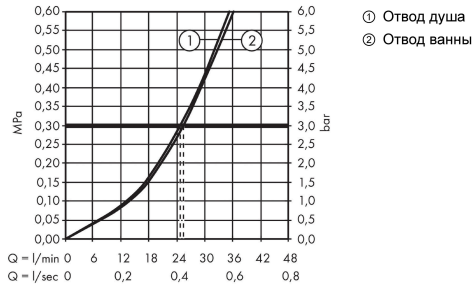

Finoris

Смеситель для ванны, однорычажный, скрытого монтажа, со встроенной защитной комбинацией EN1717

Поверхность: хром Артикулный номер: **76416000**

График расхода воды