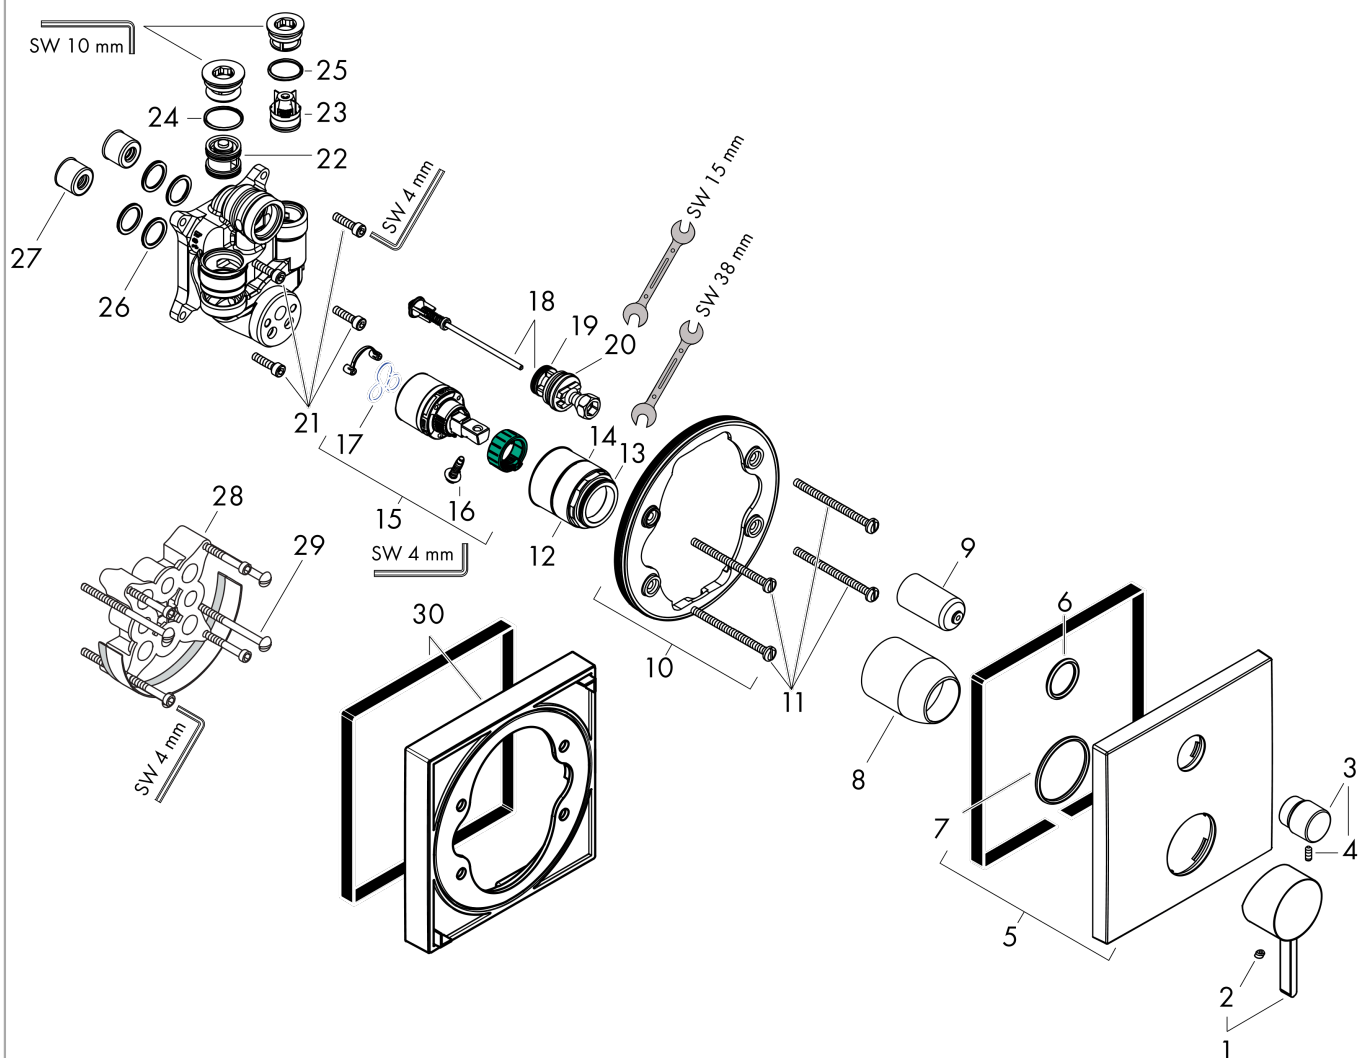

**График расхода воды**

**Finoris**

Смеситель для ванны, однорычажный, скрытого монтажа, со встроенной защитной комбинацией EN1717

Поверхность: хром Артикулльный номер: **76416000**

**Покомпонентное изображение**

Год выпуска: >06/21

**Finoris**

Смеситель для ванны, однорычажный, скрытого монтажа, со встроенной защитной комбинацией EN1717

Поверхность: хром Артикулный номер: 76416000

**Перечень запасных частей**

Год выпуска: &gt;06/21

Позиция	Описание	Артикулный номер	PC	PU
1	handle	94298000	-	1
2	screw cover	96338000	-	1
3	diverter knob	98795000	-	1
4	hollow set screw M4x10	97667000	-	1
5	escutcheon 155 / 155 mm	94302000	-	1
6	O-ring 23x3	98142000	-	1
7	O-ring 43x3	98418000	-	1
8	sleeve	98790000	-	1
9	sleeve	98794000	-	1
10	holder for escutcheon	98793000	-	1
11	set of fixing screws	96454000	-	1
12	nut	98796000	-	1
13	O-ring 30x1,5	98433000	-	1
14	O-ring 39x1,5	98400000	-	1
15	cartridge, assy	92730000	-	1
16	locking screw for handle	95140000	-	1
17	seal	95008000	-	1
18	selector assy	95014000	-	1
19	O-ring 16x2,3	98207000	-	1
20	O-ring 20x2,5	92602000	-	1
21	set of screws	96525000	-	1
22	vacuum breaker	96753000	-	1
23	non return valve	96655000	-	1
24	O-Ring 22x2	98185000	-	1
25	O-ring 19x2	98426000	-	1
26	O-ring 16x2	98133000	-	1
27	noise reduction	94073000	-	1
28	extension 25 mm	13595000	-	1
29	set of fixing screws	97747000	-	1
30	extension 22 mm	13593000	-	1
a	concealed item	01800180	-	1