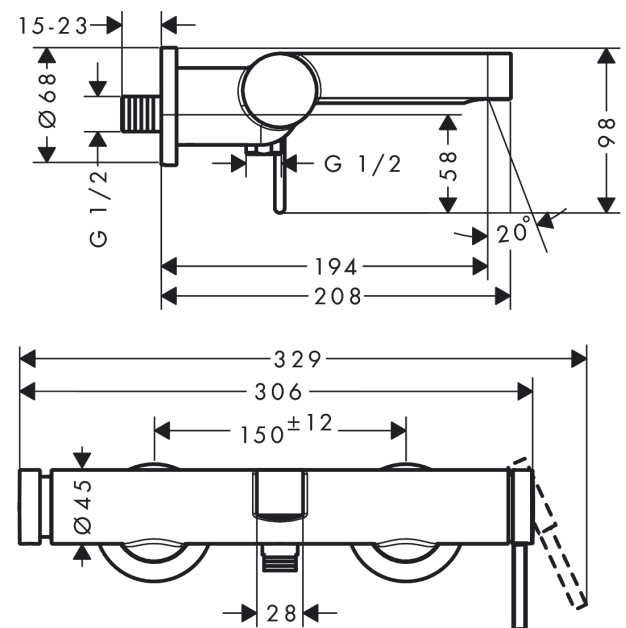

Finoris**Смеситель для ванны, однорычажный, внешнего монтажа**Поверхность: **матовый белый** Артикульный номер: **76420700****Описание****Характеристики**

- 2 функции
- проекция: 194 мм
- расстояние до центра: 150 ± 12 мм
- смеситель распылительного типа: обычная струя
- максимальный объем расхода воды при 3 барах: 19 л/мин
- объем расхода воды для излива при 3 барах: 19 л/мин
- объем расхода воды ручного душа при 3 барах: 14,7 л/мин
- керамический узел смешивания
- вентиль напора Select с автоматическим возвратом
- со встроенной защитной комбинацией EN 1717
- с шумопоглотителем
- подходит для проточных водонагревателей
- тип соединения: S-образные эксцентрики
- настенный монтаж
- мин. рабочее давление 1 бар
- макс. напор воды: 10 бар

Технология**Награды за дизайн**

reddot winner 2021

**Продукт****Чертеж**

Finoris

Смеситель для ванны, однорычажный, внешнего монтажа

Поверхность: матовый белый Артикулный номер: 76420700

График расхода воды

Finoris

Смеситель для ванны, однорычажный, внешнего монтажа

Поверхность: **матовый белый** Артикульный номер: **76420700**

Покомпонентное изображение

Год выпуска: >06/21

Finoris**Смеситель для ванны, однорычажный, внешнего монтажа**Поверхность: **матовый белый** Артикульный номер: **76420700****Перечень запасных частей**

Год выпуска: >06/21

Позиция	Описание	Артикульный номер	PC	PU
1	handle	94371700	-	1
2	hollow set screw M5x5	98446000	-	1
3	flange	94370700	-	1
4	nut	93995000	-	1
5	O-ring 35x1,5	92114000	-	1
6	cartridge, assy	93895000	-	1
7	pushbutton	94369700	-	1
8	hollow set screw M4x6	97767000	-	1
9	nut	94367000	-	1
10	selector assy	94368000	-	1
11	O-ring 12x1,5	98430000	-	1
12	O-ring 15x1,5	92118000	-	1
13	O-ring 17x1,5	98137000	-	1
14	aerator M24x1 (30 l/min)	98998000	-	1
15	special tool	95290000	-	1
16	connecting thread	95392000	-	1
17	O-ring 14x2	98129000	-	1
18	screw	94366000	-	1
19	escutcheon Ø 70 mm	94365700	-	1
20	set of S-unions	95772000	-	1
21	O-ring 29x3	98371000	-	1