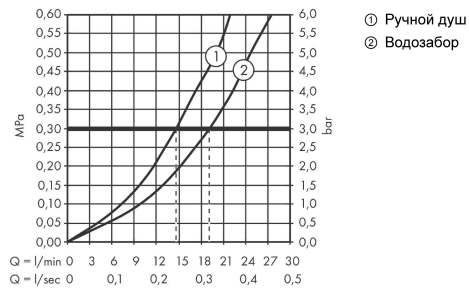

Finoris**Смеситель для ванны, однорычажный, внешнего монтажа**Поверхность: **матовый белый** Артикульный номер: **76420700****Описание****Характеристики**

- 2 функции
- проекция: 194 мм
- расстояние до центра: 150 ± 12 мм
- смеситель распылительного типа: обычная струя
- максимальный объем расхода воды при 3 барах: 19 л/мин
- объем расхода воды для излива при 3 барах: 19 л/мин
- объем расхода воды ручного душа при 3 барах: 14,7 л/мин
- керамический узел смешивания
- вентиль напора Select с автоматическим возвратом
- со встроенной защитной комбинацией EN 1717
- с шумопоглотителем
- подходит для проточных водонагревателей
- тип соединения: S-образные эксцентрики
- настенный монтаж
- мин. рабочее давление 1 бар
- макс. напор воды: 10 бар

Технология**Награды за дизайн**

reddot winner 2021

**Продукт****Чертеж**

Finoris

Смеситель для ванны, однорычажный, внешнего монтажа

Поверхность: матовый белый Артикулный номер: 76420700

График расхода воды