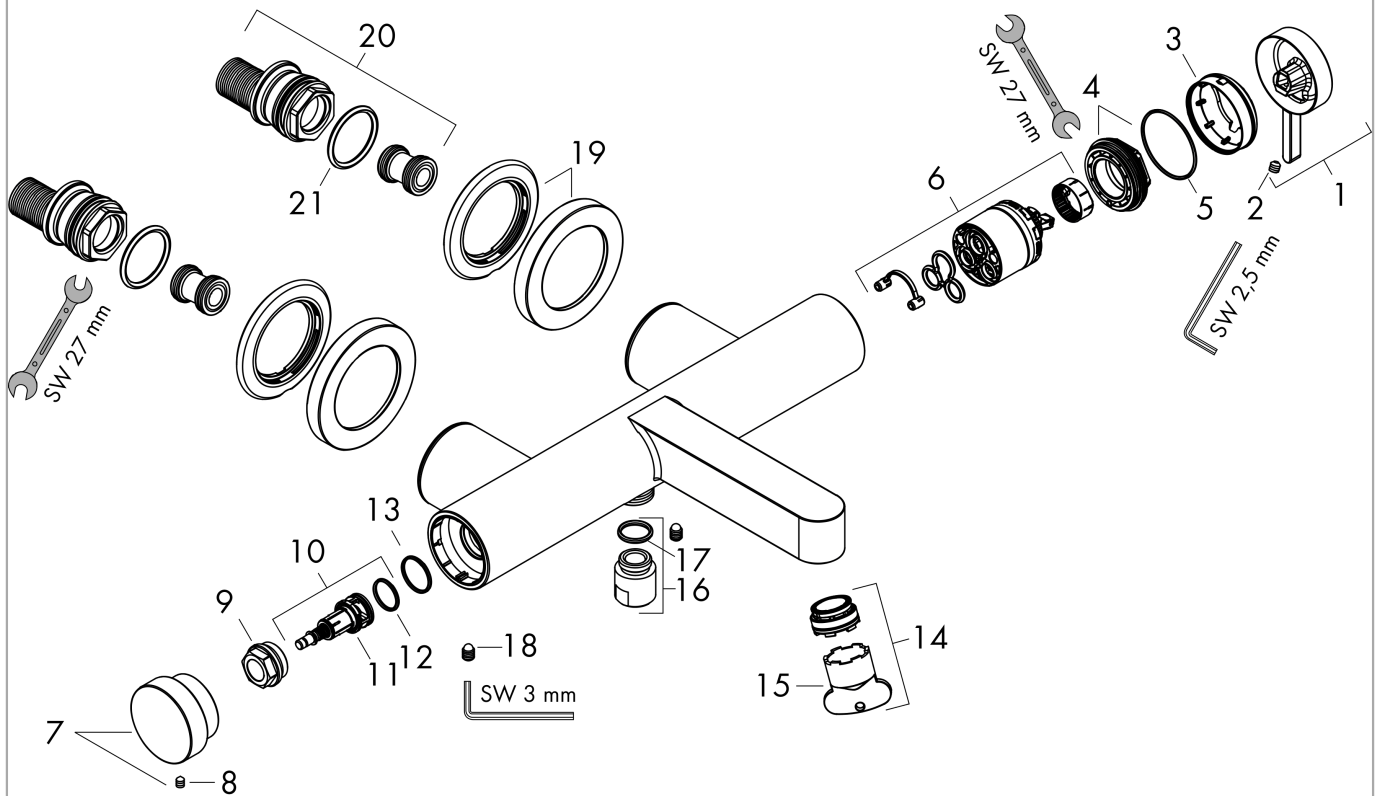

Finoris**Смеситель для ванны, однорычажный, внешнего монтажа**Поверхность: **матовый белый** Артикульный номер: **76420700****Описание****Характеристики**

- 2 функции
- проекция: 194 мм
- расстояние до центра: 150 ± 12 мм
- смеситель распылительного типа: обычная струя
- максимальный объем расхода воды при 3 барах: 19 л/мин
- объем расхода воды для излива при 3 барах: 19 л/мин
- объем расхода воды ручного душа при 3 барах: 14,7 л/мин
- керамический узел смешивания
- вентиль напора Select с автоматическим возвратом
- со встроенной защитной комбинацией EN 1717
- с шумопоглотителем
- подходит для проточных водонагревателей
- тип соединения: S-образные эксцентрики
- настенный монтаж
- мин. рабочее давление 1 бар
- макс. напор воды: 10 бар

Технология**Награды за дизайн**

reddot winner 2021

**Продукт****Чертеж**

Finoris

Смеситель для ванны, однорычажный, внешнего монтажа

Поверхность: матовый белый Артикулный номер: 76420700

График расхода воды

Finoris

Смеситель для ванны, однорычажный, внешнего монтажа

Поверхность: **матовый белый** Артикульный номер: **76420700**

Покомпонентное изображение

Год выпуска: >06/21

Finoris**Смеситель для ванны, однорычажный, внешнего монтажа**Поверхность: **матовый белый** Артикульный номер: **76420700****Перечень запасных частей**

Год выпуска: >06/21

Позиция	Описание	Артикульный номер	PC	PU
1	handle	94371700	-	1
2	hollow set screw M5x5	98446000	-	1
3	flange	94370700	-	1
4	nut	93995000	-	1
5	O-ring 35x1,5	92114000	-	1
6	cartridge, assy	93895000	-	1
7	pushbutton	94369700	-	1
8	hollow set screw M4x6	97767000	-	1
9	nut	94367000	-	1
10	selector assy	94368000	-	1
11	O-ring 12x1,5	98430000	-	1
12	O-ring 15x1,5	92118000	-	1
13	O-ring 17x1,5	98137000	-	1
14	aerator M24x1 (30 l/min)	98998000	-	1
15	special tool	95290000	-	1
16	connecting thread	95392000	-	1
17	O-ring 14x2	98129000	-	1
18	screw	94366000	-	1
19	escutcheon Ø 70 mm	94365700	-	1
20	set of S-unions	95772000	-	1
21	O-ring 29x3	98371000	-	1