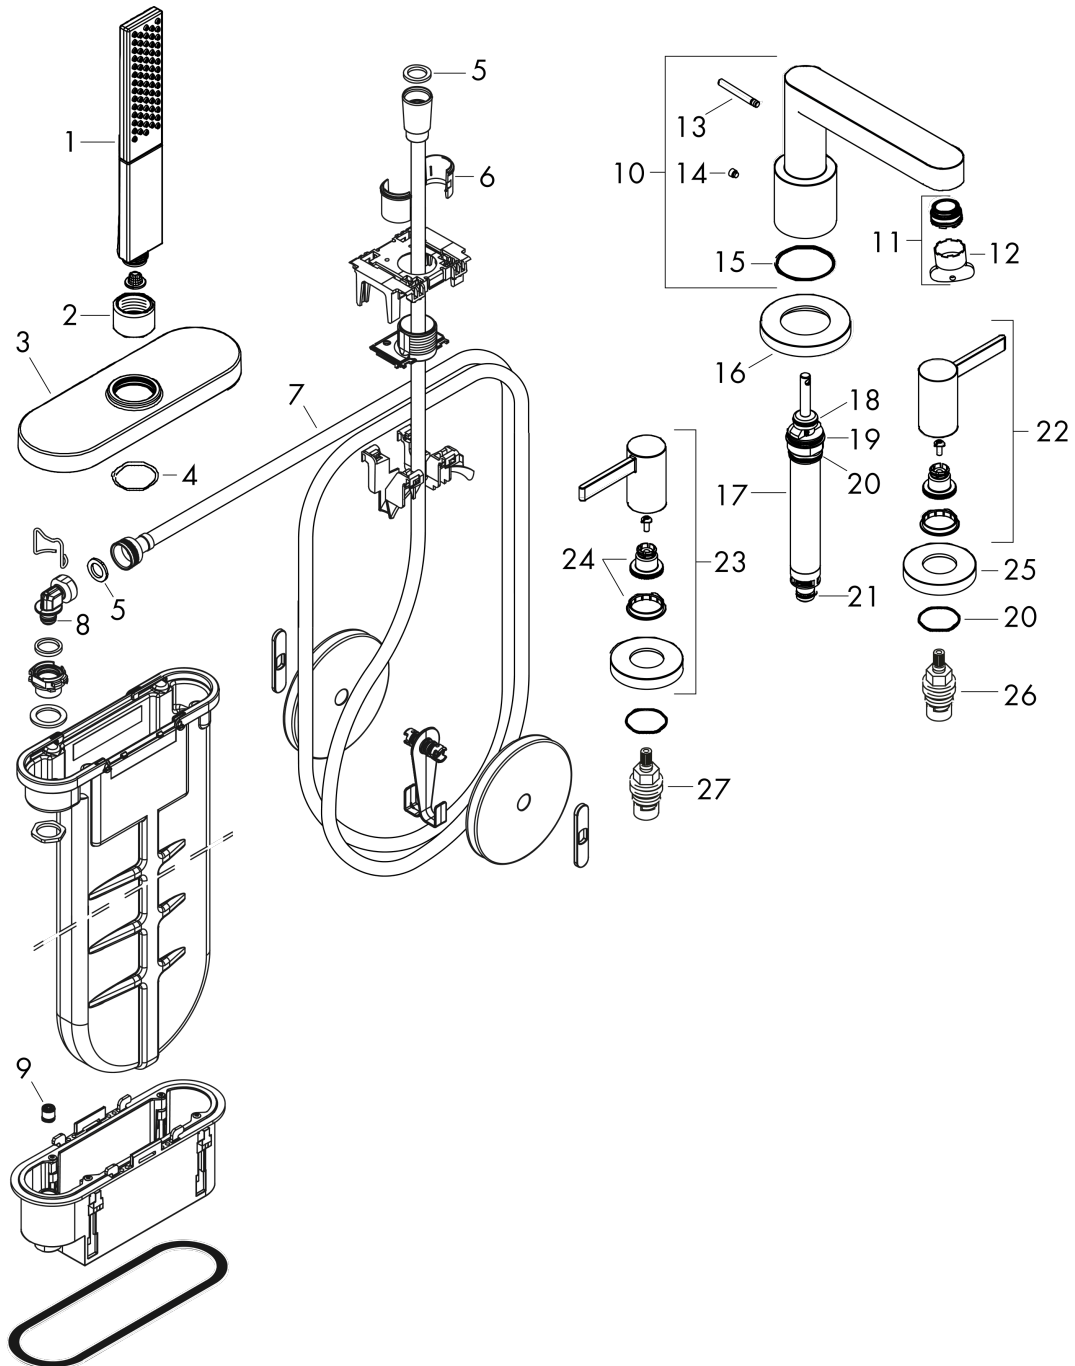

Finoris

Смеситель на край ванны, на 4 отверстия, с sBox
Поверхность: хром Артикулный номер: 76444000

Покомпонентное изображение

Год выпуска: >06/21

Finoris

Смеситель на край ванны, на 4 отверстия, с sBox

Поверхность: **хром** Артикульный номер: **76444000**

Перечень запасных частей

Год выпуска: >06/21

Позиция	Описание	Артикульный номер	PC	PU
1	handshower	26866000	-	1
2	nut	97584000	-	1
3	escutcheon	93505000	-	1
4	O-Ring 32x2	98193000	-	1
5	seal	98058000	-	1
6	insert for shower holder	96942000	-	1
7	shower hose	93506000	-	1
8	O-ring 9x2	98119000	-	1
9	non return valve DW 10	96456000	-	1
10	spout cpl.	93977000	-	1
11	aerator M24x1 (30 l/min)	98998000	-	1
12	special tool	95158000	-	1
13	diverter knob	98707000	-	1
14	hollow set screw M6x6	97660000	-	1
15	O-ring 41x1,5	98168000	-	1
16	escutcheon for spout	93978000	-	1
17	selector assy	96775000	-	1
18	O-Ring 14x2,5	98189000	-	1
19	O-Ring 23x2,5	98183000	-	1
20	O-Ring 22x2	98185000	-	1
21	O-ring 9x2,5	98217000	-	1
22	handle for cold water	93980000	-	1
23	handle for hot water	93979000	-	1
24	handle fixing set	94184000	-	1
25	escutcheon for handle	93976000	-	1
26	shut off unit left closing	94008000	-	1
27	shut off unit right closing	94009000	-	1
a	concealed item	13440180	-	1