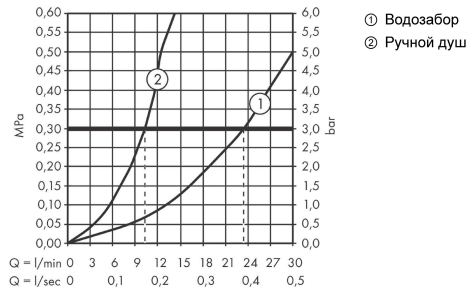

**Finoris****Смеситель на край ванны, на 4 отверстия, с sBox**Поверхность: **хром**    Артикульный номер: **76444000****Описание****Характеристики**

- состоит из: смеситель на край ванны на 4 отверстия, ручной душ, держатель для душа, душевой шланг, sBox
- 2 функции
- проекция: 152 мм
- смеситель распылительного типа: обычная струя
- ручной душ струйного типа: PowderRain
- максимальная длина выдвижения ручного душа: 1,45 м
- короб sBox для тихого, плавного и безопасного перемещения шланга
- максимальный объем расхода воды при 3 барах: 23,5 л/мин
- объем расхода воды для излива при 3 барах: 23,5 л/мин
- объем расхода воды ручного душа при 3 барах: 10,2 л/мин
- обратный клапан
- тип соединения: основной комплект
- подходит для установки на край ванны
- мин. рабочее давление 1 бар
- макс. напор воды: 10 бар

**Технология****Награды за дизайн**

reddot winner 2021

**Продукт****Чертеж**

**Finoris**

**Смеситель на край ванны, на 4 отверстия, с sBox**

Поверхность: **хром**    Артикульный номер: **76444000**

**График расхода воды**