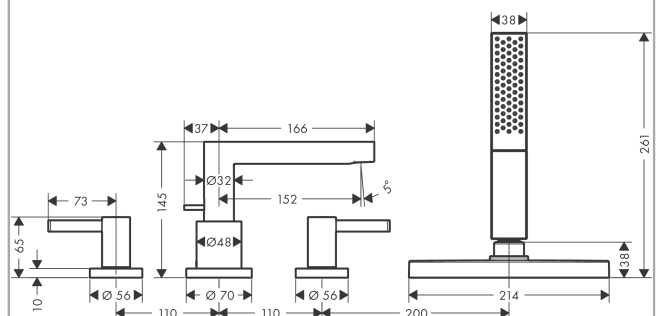

**Finoris****Смеситель на край ванны, на 4 отверстия, с sBox**Поверхность: **хром**    Артикульный номер: **76444000****Описание****Характеристики**

- состоит из: смеситель на край ванны на 4 отверстия, ручной душ, держатель для душа, душевой шланг, sBox
- 2 функции
- проекция: 152 мм
- смеситель распылительного типа: обычная струя
- ручной душ струйного типа: PowderRain
- максимальная длина выдвижения ручного душа: 1,45 м
- короб sBox для тихого, плавного и безопасного перемещения шланга
- максимальный объем расхода воды при 3 барах: 23,5 л/мин
- объем расхода воды для излива при 3 барах: 23,5 л/мин
- объем расхода воды ручного душа при 3 барах: 10,2 л/мин
- обратный клапан
- тип соединения: основной комплект
- подходит для установки на край ванны
- мин. рабочее давление 1 бар
- макс. напор воды: 10 бар

**Технология****Награды за дизайн**

reddot winner 2021

**Продукт****Чертеж**

**Finoris**

**Смеситель на край ванны, на 4 отверстия, с sBox**

Поверхность: **хром**    Артикульный номер: **76444000**

**График расхода воды**

**Finoris**

**Смеситель на край ванны, на 4 отверстия, с sBox**  
 Поверхность: хром Артикулный номер: 76444000

Покомпонентное изображение

Год выпуска: >06/21

**Finoris****Смеситель на край ванны, на 4 отверстия, с sBox**Поверхность: **хром** Артикульный номер: **76444000****Перечень запасных частей**