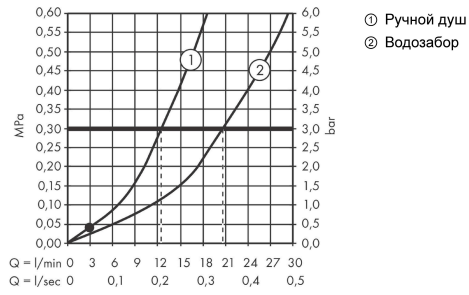

**Технология****Награды за дизайн**

reddot winner 2021

**Продукт****Чертеж**

**Finoris**

**Смеситель для ванны, однорычажный, напольный**

Поверхность: **матовый черный** Артикульный номер: **76445670**

**График расхода воды**