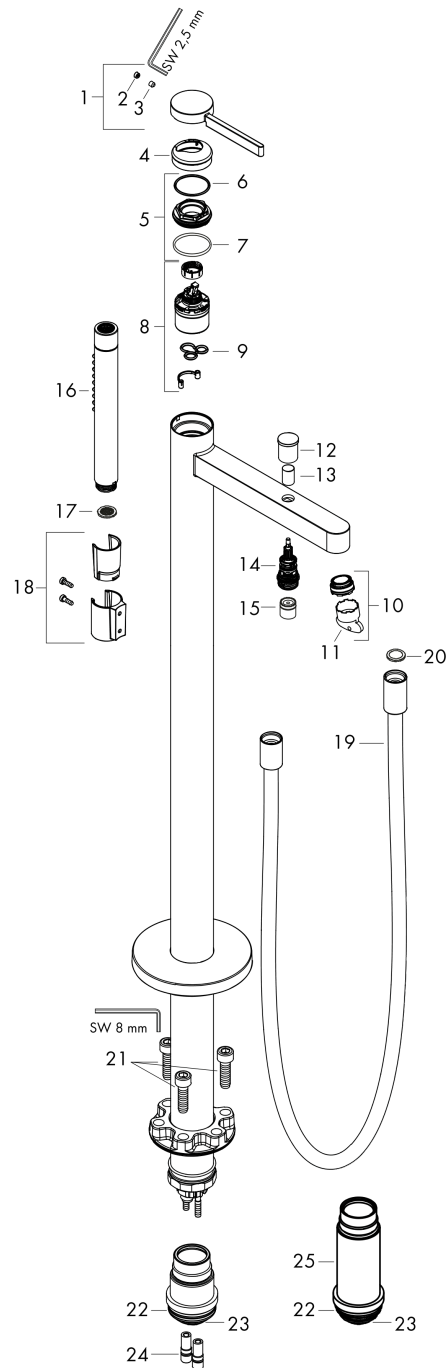

**Finoris****Смеситель для ванны, однорычажный, напольный**Поверхность: **матовый черный** Артикульный номер: **76445670****Описание****Характеристики**

- состоит из: однорычажный смеситель для ванны напольный, ручной душ в виде жезла, душевой шланг, держатель для душа
- 2 функции
- проекция: 210 мм
- смеситель распылительного типа: обычная струя
- ручной душ струйного типа: Rain, Mono
- максимальный объем расхода воды при 3 барах: 20,6 л/мин
- объем расхода воды для излива при 3 барах: 20,6 л/мин
- объем расхода воды ручного душа при 3 барах: 13,6 л/мин
- керамический узел смешивания
- переключатель с автоматической переустановкой
- обратный клапан
- тип соединения: основной комплект
- монтаж на горизонтальную поверхность
- мин. рабочее давление 1 бар
- макс. напор воды: 10 бар

**Finoris**

**Смеситель для ванны, однорычажный, напольный**

Поверхность: **матовый черный**    Артикульный номер: **76445670**

**Покомпонентное изображение**

Год выпуска: >06/21

**Finoris****Смеситель для ванны, однорычажный, напольный**Поверхность: **матовый черный** Артикульный номер: **76445670****Перечень запасных частей**

Год выпуска: &gt;06/21

Позиция	Описание	Артикульный номер	PC	PU
1	handle	93993670	-	1
2	screw cover	93735610	-	1
3	hollow set screw M5x5	98446000	-	1
4	escutcheon	94027670	-	1
5	nut	93995000	-	1
6	O-ring 33x2	98154000	-	1
7	O-ring 35x2	92604000	-	1
8	cartridge, assy	93895000	-	1
9	seal	95008000	-	1
10	aerator M24x1 (38 l/min)	93965000	-	1
11	service tool	93750000	-	1
12	diverter knob	97981670	-	1
13	sleeve	97979670	-	1
14	selector	97978000	-	1
15	non return valve	97980000	-	1
16	handshower	28532670	-	1
17	filter packing	94246000	-	1
18	shower holder, assy	96295670	-	1
19	shower hose 1,25 m	28282670	-	1
20	seal	98058000	-	1
21	hexagon socket screw M10x35	97670000	-	1
22	O-ring 44x2,5	98162000	-	1
23	O-ring 29x3	98371000	-	1
24	O-ring 7x2	98419000	-	1
25	extension set 60 mm	93882000	-	1
a	concealed item	10452180	-	1