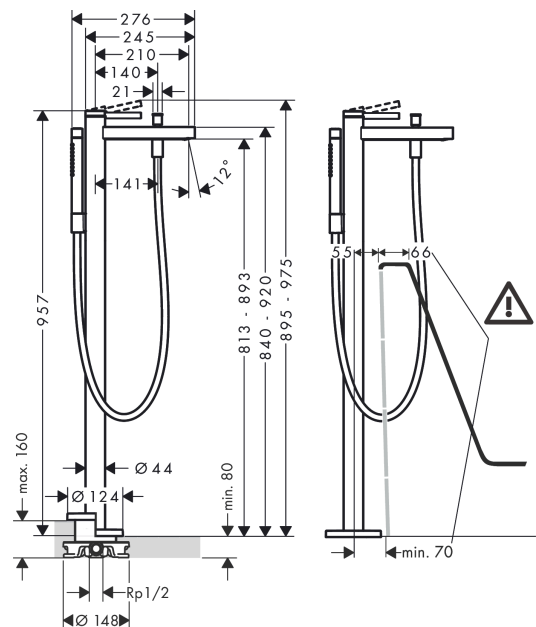

**Finoris****Смеситель для ванны, однорычажный, напольный**Поверхность: **матовый черный** Артикульный номер: **76445670****Описание****Характеристики**

- состоит из: однорычажный смеситель для ванны напольный, ручной душ в виде жезла, душевой шланг, держатель для душа
- 2 функции
- проекция: 210 мм
- смеситель распылительного типа: обычная струя
- ручной душ струйного типа: Rain, Mono
- максимальный объем расхода воды при 3 барах: 20,6 л/мин
- объем расхода воды для излива при 3 барах: 20,6 л/мин
- объем расхода воды ручного душа при 3 барах: 13,6 л/мин
- керамический узел смешивания
- переключатель с автоматической переустановкой
- обратный клапан
- тип соединения: основной комплект
- монтаж на горизонтальную поверхность
- мин. рабочее давление 1 бар
- макс. напор воды: 10 бар

**Технология****Награды за дизайн**

reddot winner 2021

**Продукт****Чертеж**

**Finoris**

**Смеситель для ванны, однорычажный, напольный**

Поверхность: **матовый черный** Артикульный номер: **76445670**

**График расхода воды**

Год выпуска: &gt;06/21

Позиция	Описание	Артикульный номер	PC	PU
1	handle	93993670	-	1
2	screw cover	93735610	-	1
3	hollow set screw M5x5	98446000	-	1
4	escutcheon	94027670	-	1
5	nut	93995000	-	1
6	O-ring 33x2	98154000	-	1
7	O-ring 35x2	92604000	-	1
8	cartridge, assy	93895000	-	1
9	seal	95008000	-	1
10	aerator M24x1 (38 l/min)	93965000	-	1
11	service tool	93750000	-	1
12	diverter knob	97981670	-	1
13	sleeve	97979670	-	1
14	selector	97978000	-	1
15	non return valve	97980000	-	1
16	handshower	28532670	-	1
17	filter packing	94246000	-	1
18	shower holder, assy	96295670	-	1
19	shower hose 1,25 m	28282670	-	1
20	seal	98058000	-	1
21	hexagon socket screw M10x35	97670000	-	1
22	O-ring 44x2,5	98162000	-	1
23	O-ring 29x3	98371000	-	1
24	O-ring 7x2	98419000	-	1
25	extension set 60 mm	93882000	-	1
a	concealed item	10452180	-	1