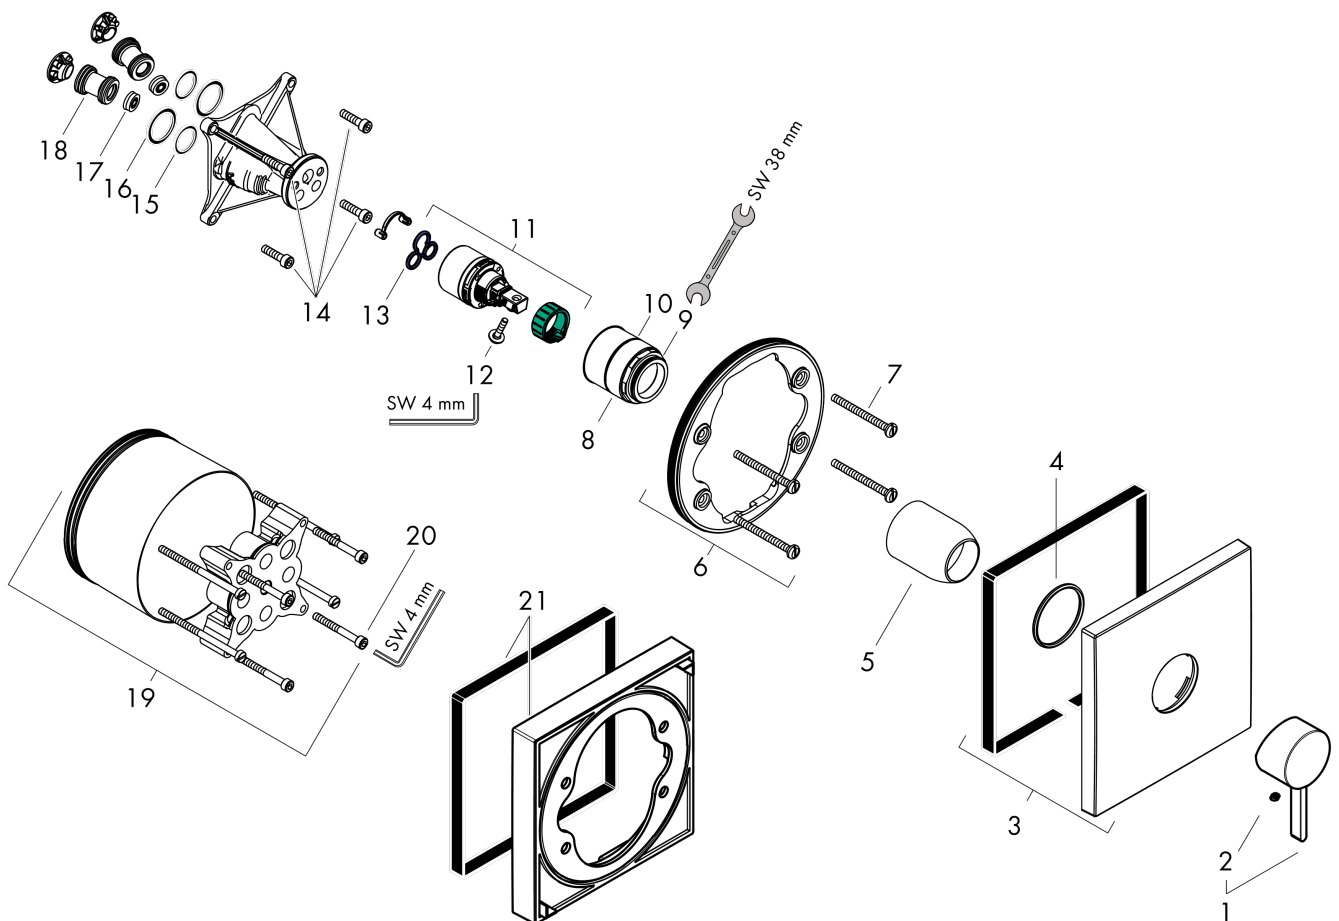

## Finoris

Смеситель для душа, однорычажный, скрытого монтажа

Поверхность: хром Артикулный номер: 76615000

### График расхода воды

**Finoris**

**Смеситель для душа, однорычажный, скрытого монтажа**

Поверхность: **хром** Артикулный номер: **76615000**

**Покомпонентное изображение**

Год выпуска: **>06/21**

**Finoris****Смеситель для душа, однорычажный, скрытого монтажа**Поверхность: **хром**    Артикульный номер: **76615000****Перечень запасных частей**

Год выпуска: &gt;06/21

Позиция	Описание	Артикульный номер	PC	PU
1	handle	94298000	-	1
2	screw cover	96338000	-	1
3	escutcheon	94299000	-	1
4	O-ring 43x3	98418000	-	1
5	sleeve	98790000	-	1
6	holder for escutcheon	98793000	-	1
7	set of fixing screws	96454000	-	1
8	nut	98796000	-	1
9	O-ring 30x1,5	98433000	-	1
10	O-ring 39x1,5	98400000	-	1
11	cartridge, assy	92730000	-	1
12	locking screw for handle	95140000	-	1
13	seal	95008000	-	1
14	set of screws	96525000	-	1
15	O-ring 16x2	98133000	-	1
16	O-Ring 22x2	98185000	-	1
17	flow limiter (22 l/min)	95884000	-	1
18	noise reduction	96429000	-	1
19	extension 25 mm	13595000	-	1
20	set of fixing screws	97747000	-	1
21	extension 22 mm	13593000	-	1