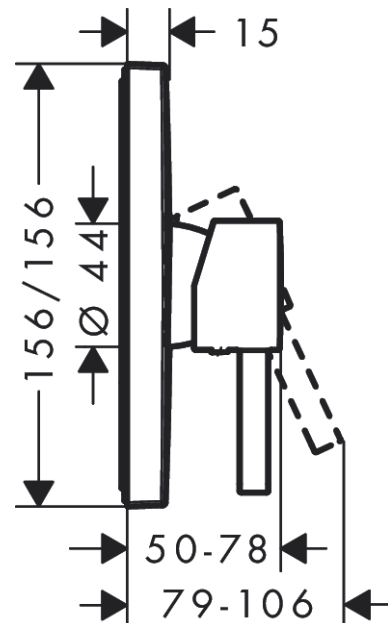

Finoris

Смеситель для душа, однорычажный, скрытого монтажа

Поверхность: хром Артикулный номер: 76615000

Описание

Характеристики

- 1 функция
- максимальный объем расхода воды при 3 барах: 29,3 л/мин
- керамический узел смешивания
- регулируемое ограничение температуры
- с шумопоглотителем
- подходит для проточных водонагревателей
- мин. напор воды: 1 бар
- макс. напор воды: 10 бар
- тип соединения: основной комплект

Награды за дизайн

reddot winner 2021

Продукт

Чертеж

График расхода воды