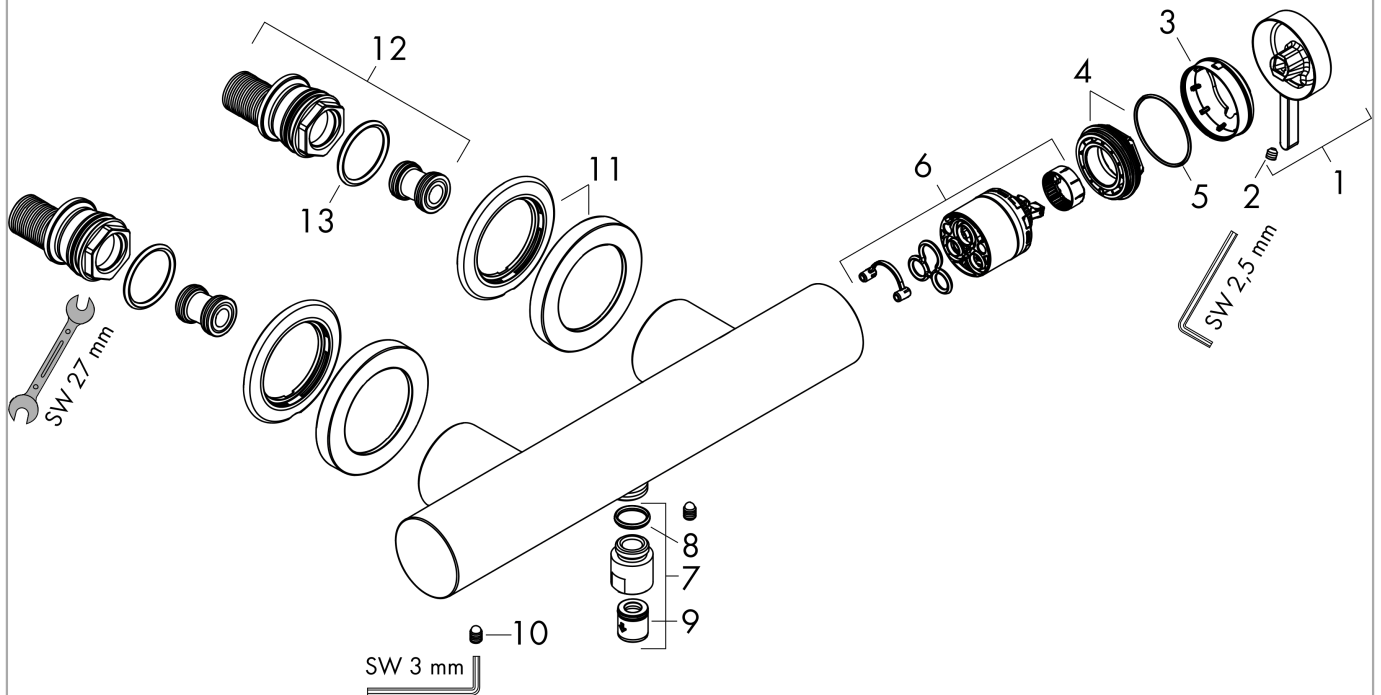

**Finoris****Смеситель для душа, однорычажный, внешнего монтажа**Поверхность: **хром**    Артикульный номер: **76620000****Описание****Характеристики**

- 1 функция
- расстояние до центра:  $150 \pm 12$  мм
- максимальный объем расхода воды при 3 барах: 12,1 л/мин
- объем расхода воды ручного душа при 3 барах: 12,1 л/мин
- керамический узел смешивания
- клапан обратного тока воды
- с шумопоглотителем
- подходит для проточных водонагревателей
- шланговое подсоединение DN15
- мин. напор воды: 1 бар
- макс. напор воды: 10 бар
- тип соединения: S-образные эксцентрики

**Награды за дизайн**

reddot winner 2021

**Продукт****Чертеж**

**Finoris**

**Смеситель для душа, однорычажный, внешнего монтажа**

Поверхность: **хром** Артикульный номер: **76620000**

**График расхода воды**

**Finoris**

**Смеситель для душа, однорычажный, внешнего монтажа**

Поверхность: **хром**    Артикульный номер: **76620000**

**Покомпонентное изображение**

Год выпуска: **>06/21**

**Finoris****Смеситель для душа, однорычажный, внешнего монтажа**Поверхность: **хром** Артикульный номер: **76620000****Перечень запасных частей**

Год выпуска: &gt;06/21

Позиция	Описание	Артикульный номер	PC	PU
1	handle	94371000	-	1
2	hollow set screw M5x5	98446000	-	1
3	flange	94370000	-	1
4	nut	93995000	-	1
5	O-ring 35x1,5	92114000	-	1
6	cartridge, assy	93895000	-	1
7	connecting thread	95392000	-	1
8	O-ring 14x2	98129000	-	1
9	set of non return valves DW 15	94074000	-	1
10	screw	94366000	-	1
11	escutcheon Ø 70 mm	94365000	-	1
12	set of S-unions	95772000	-	1
13	O-ring 29x3	98371000	-	1