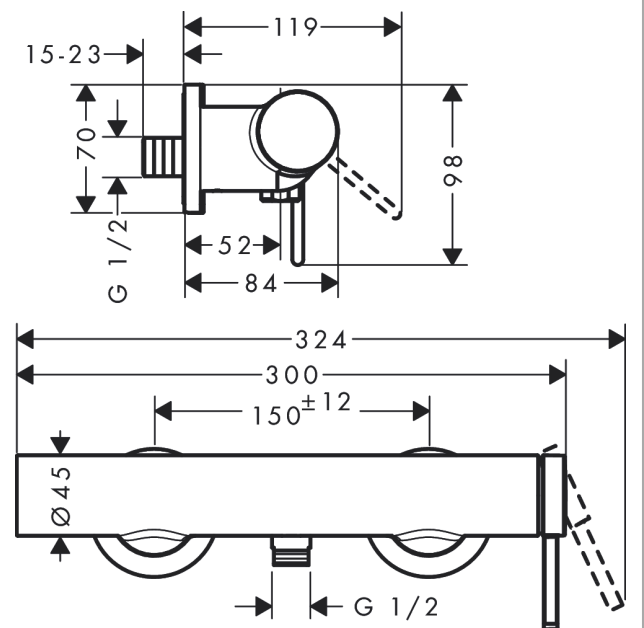

**Finoris****Смеситель для душа, однорычажный, внешнего монтажа**Поверхность: **хром**    Артикульный номер: **76620000****Описание****Характеристики**

- 1 функция
- расстояние до центра:  $150 \pm 12$  мм
- максимальный объем расхода воды при 3 барах: 12,1 л/мин
- объем расхода воды ручного душа при 3 барах: 12,1 л/мин
- керамический узел смешивания
- клапан обратного тока воды
- с шумопоглотителем
- подходит для проточных водонагревателей
- шланговое подсоединение DN15
- мин. напор воды: 1 бар
- макс. напор воды: 10 бар
- тип соединения: S-образные эксцентрики

**Награды за дизайн**

reddot winner 2021

**Продукт****Чертеж**

**Finoris**

**Смеситель для душа, однорычажный, внешнего монтажа**

Поверхность: **хром** Артикульный номер: **76620000**

**График расхода воды**

**Finoris**

**Смеситель для душа, однорычажный, внешнего монтажа**

Поверхность: **хром**    Артикульный номер: **76620000**

**Покомпонентное изображение**

Год выпуска: **>06/21**

**Finoris****Смеситель для душа, однорычажный, внешнего монтажа**Поверхность: **хром** Артикульный номер: **76620000****Перечень запасных частей**

Год выпуска: &gt;06/21

Позиция	Описание	Артикульный номер	PC	PU
1	handle	94371000	-	1
2	hollow set screw M5x5	98446000	-	1
3	flange	94370000	-	1
4	nut	93995000	-	1
5	O-ring 35x1,5	92114000	-	1
6	cartridge, assy	93895000	-	1
7	connecting thread	95392000	-	1
8	O-ring 14x2	98129000	-	1
9	set of non return valves DW 15	94074000	-	1
10	screw	94366000	-	1
11	escutcheon Ø 70 mm	94365000	-	1
12	set of S-unions	95772000	-	1
13	O-ring 29x3	98371000	-	1