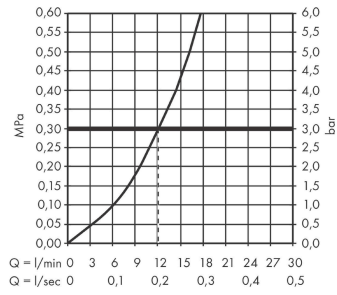

**Finoris****Смеситель для душа, однорычажный, внешнего монтажа**Поверхность: **хром**    Артикульный номер: **76620000****Описание****Характеристики**

- 1 функция
- расстояние до центра:  $150 \pm 12$  мм
- максимальный объем расхода воды при 3 барах: 12,1 л/мин
- объем расхода воды ручного душа при 3 барах: 12,1 л/мин
- керамический узел смешивания
- клапан обратного тока воды
- с шумопоглотителем
- подходит для проточных водонагревателей
- шланговое подсоединение DN15
- мин. напор воды: 1 бар
- макс. напор воды: 10 бар
- тип соединения: S-образные эксцентрики

**Награды за дизайн**

reddot winner 2021

**Продукт****Чертеж**

**Finoris**

**Смеситель для душа, однорычажный, внешнего монтажа**

Поверхность: **хром** Артикульный номер: **76620000**

**График расхода воды**