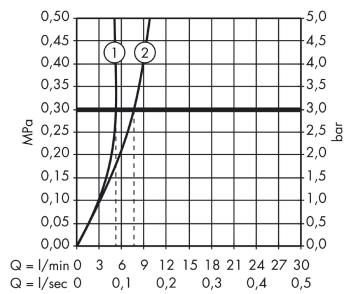

Технология

Focus

Смеситель для раковины, со сливным гарнитуром, электронный, с регулировкой температуры, питание от батареек

Поверхности : хром Артикулный номер: 31171000

Продукт

Чертеж

График расхода воды

Focus