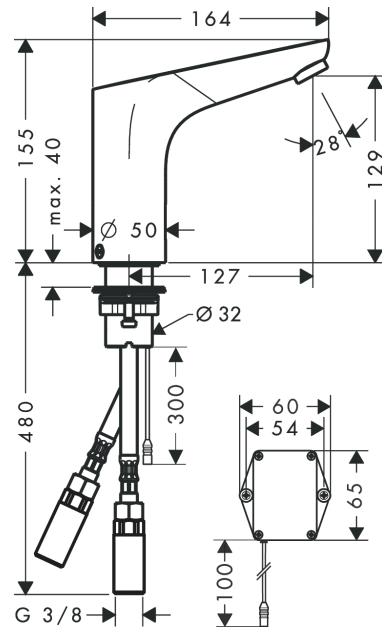

Технология

Focus

Смеситель для раковины, со сливным гарнитуром, электронный, с регулировкой температуры, питание от батареек

Поверхности : хром Артикулный номер: 31171000

Продукт

Чертеж

График расхода воды

Focus

Смеситель для раковины, со сливным гарнитуром, электронный, с регулировкой температуры, питание от батареек

Поверхности : хром Артикулный номер: 31171000

Покомпонентное изображение

Год выпуска: >07/20

Focus

Смеситель для раковины, со сливным гарнитуром, электронный, с регулировкой температуры, питание от батареек

Поверхности : **хром** Артикульный номер: **31171000**

**Перечень запасных частей**

Год выпуска: >07/20

Позиция	Описание	Артикульный номер	PC	PU
1	mixer-hood	92309000	-	1
2	aerator M24x1 (5 l/min)	98802000	-	1
3	service tool	98808000	-	1
4	non return valve DW 10	96456000	-	1
5	O-ring 18x1,5	98231000	-	1
6	O-ring 7x1,5	98422000	-	1
7	O-ring 17x2	98199000	-	1
8	solenoid valve	95654000	-	1
9	O-ring 41x2	98212000	-	1
10	sliding gear lever	92379000	-	1
11	cover cap	95433000	-	1
12	hexagon socket screw M4x10	97661000	-	1
13	O-ring 12x2	98214000	-	1
14	mixing shaft	92377000	-	1
15	O-ring 6x2	98458000	-	1
16	O-ring 5x2	98215000	-	1
17	screw	93272000	-	1
18	electronics	92346000	-	1
19	battery box	98801000	-	1
20	Батарея CR-P2 / 6V литиевая	97399000	-	1
21	flat seal	98749000	-	1
22	fixing set (Ø 32)	13961000	-	1
23	lever collar	97548000	-	1
24	connection hose 450 mm	92345000	-	1
25	back flow preventor cartridge with microfilter	92297000	-	1
26	sealing set	95581000	-	1
a	fixation extension 35 mm	13898000	-	1