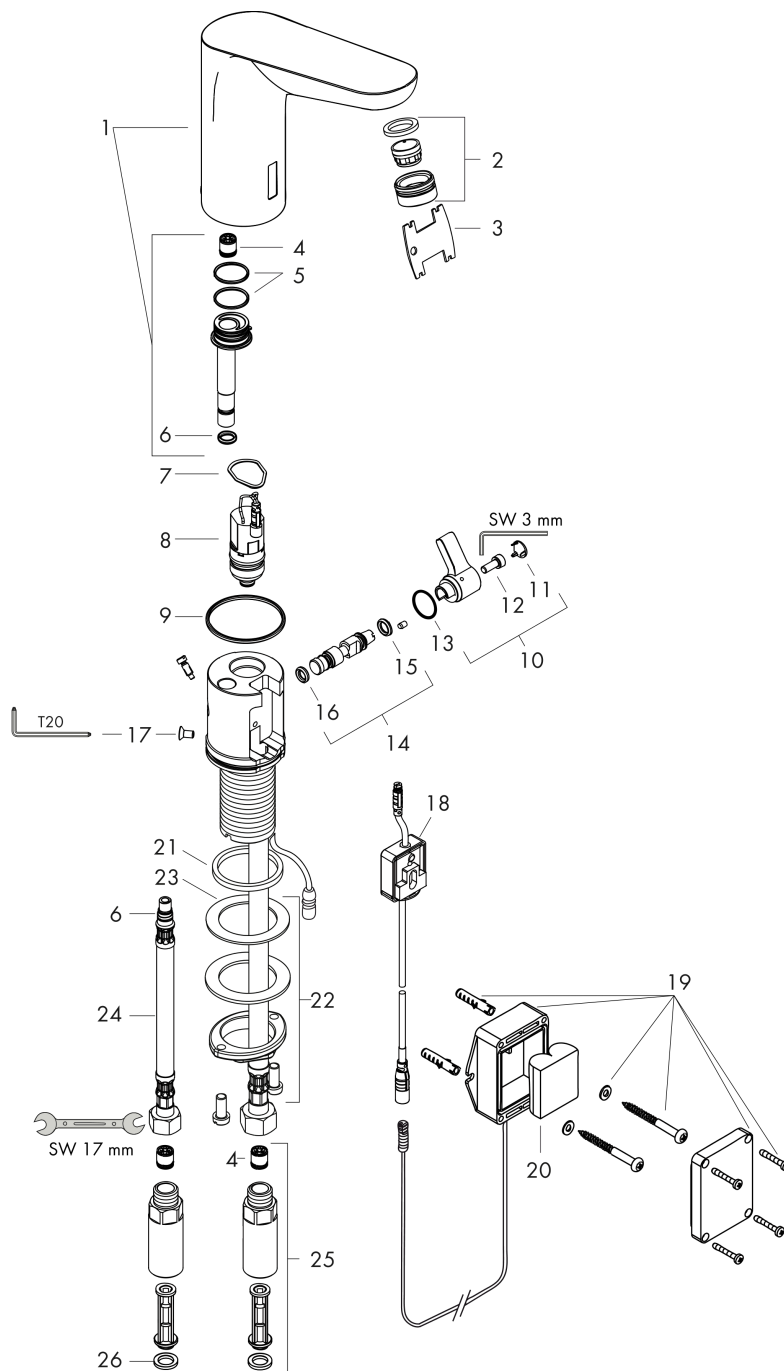

Технология

Focus

Смеситель для раковины, со сливным гарнитуром, электронный, с регулировкой температуры, питание от батареек

Поверхности : хром Артикулный номер: 31171000

Продукт

Чертеж

График расхода воды

Focus

Смеситель для раковины, со сливным гарнитуром, электронный, с регулировкой температуры, питание от батареек

Поверхности : хром Артикулный номер: 31171000

Покомпонентное изображение

Год выпуска: >07/20

Focus

Смеситель для раковины, со сливным гарнитуром, электронный, с регулировкой температуры, питание от батареек

Поверхности : **хром** Артикульный номер: **31171000**

**Перечень запасных частей**

Год выпуска: >07/20

Позиция	Описание	Артикульный номер	PC	PU
1	mixer-hood	92309000	-	1
2	aerator M24x1 (5 l/min)	98802000	-	1
3	service tool	98808000	-	1
4	non return valve DW 10	96456000	-	1
5	O-ring 18x1,5	98231000	-	1
6	O-ring 7x1,5	98422000	-	1
7	O-ring 17x2	98199000	-	1
8	solenoid valve	95654000	-	1
9	O-ring 41x2	98212000	-	1
10	sliding gear lever	92379000	-	1
11	cover cap	95433000	-	1
12	hexagon socket screw M4x10	97661000	-	1
13	O-ring 12x2	98214000	-	1
14	mixing shaft	92377000	-	1
15	O-ring 6x2	98458000	-	1
16	O-ring 5x2	98215000	-	1
17	screw	93272000	-	1
18	electronics	92346000	-	1
19	battery box	98801000	-	1
20	Батарея CR-P2 / 6V литиевая	97399000	-	1
21	flat seal	98749000	-	1
22	fixing set (Ø 32)	13961000	-	1
23	lever collar	97548000	-	1
24	connection hose 450 mm	92345000	-	1
25	back flow preventor cartridge with microfilter	92297000	-	1
26	sealing set	95581000	-	1
a	fixation extension 35 mm	13898000	-	1