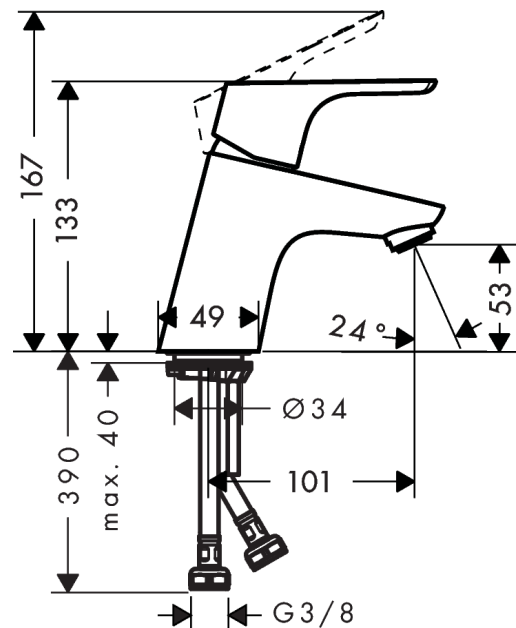

Focus

Смеситель для раковины 70, однорычажный, без сливного набора

Поверхности : хром Артикулный номер: 31733000

Описание

Характеристики

- ComfortZone 70
- выступ 101 мм
- тип струи: обычная струя
- максимальный расход воды при 3 бар: 5 л/мин
- керамический узел смешивания
- регулируемое ограничение температуры
- подходит для проточных водонагревателей
- вид соединения: соединительные шланги G 3/8

Технология

Продукт

Чертеж

График расхода воды