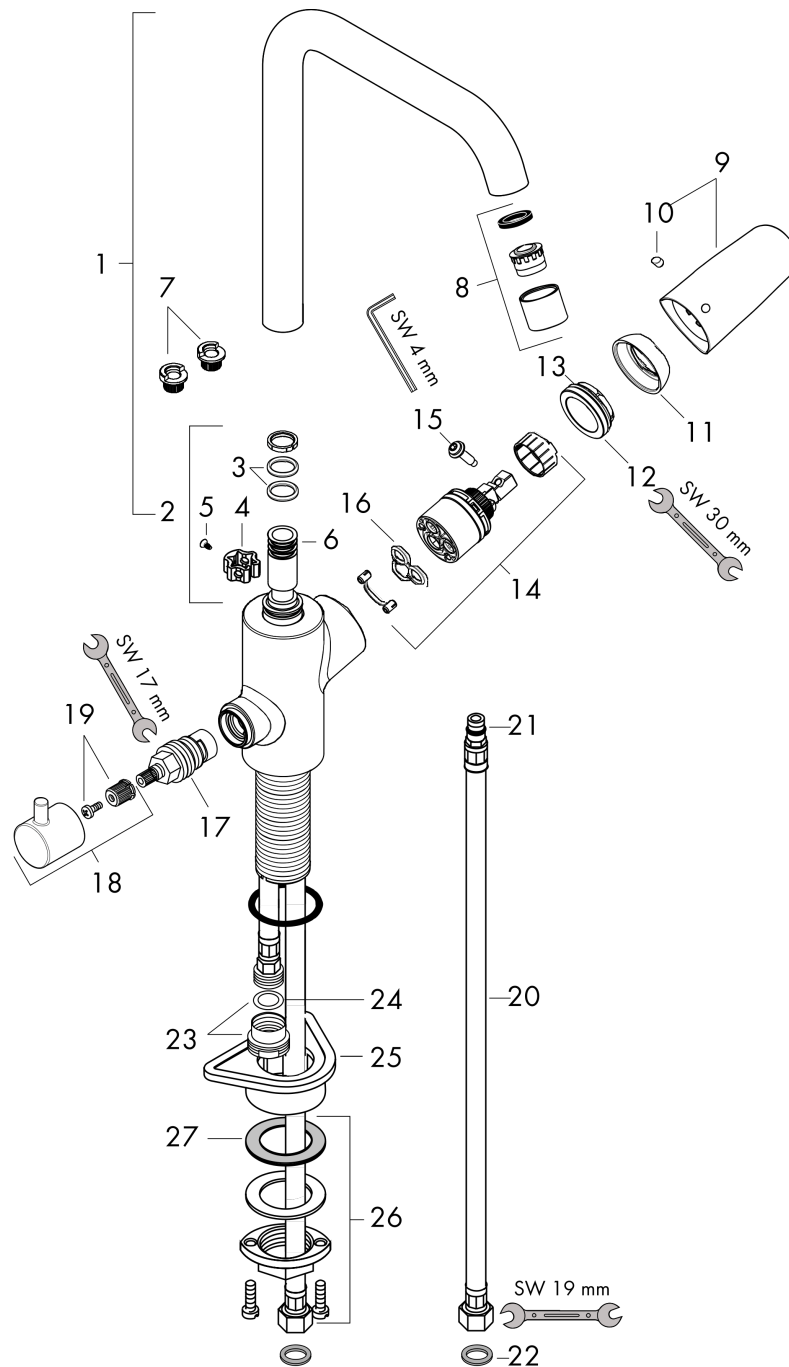

Focus M41

Кухонный смеситель однорычажный, 260, с запорным вентилем, 1jet

Поверхности : хром Артикулный номер: 31823000

Описание

Характеристики

- с возможностью размещения рукоятки справа или слева
- ComfortZone 260
- угол поворота излива: регулировка на 3 уровня, на 110°, 150° или 360°
- обычная струя
- с запорным вентилем устройства
- максимальный расход воды при 3 бар: 12 л/мин
- керамический узел смешивания
- соединительные шланги G 3/8
- регулируемое ограничение температуры
- подходит для проточных водонагревателей

Технология

Продукт

Чертеж

График расхода воды

Focus M41

Кухонный смеситель однорычажный, 260, с запорным вентилем, 1jet

Поверхности : хром Артикульный номер: 31823000

Покомпонентное изображение

Год выпуска: >09/12

Focus M41**Кухонный смеситель однорычажный, 260, с запорным вентилем, 1jet**Поверхности : **хром** Артикульный номер: **31823000****Перечень запасных частей**

Год выпуска: >09/12

Позиция	Описание	Артикульный номер	PC	PU
1	spout cpl.	95822000	-	1
2	sealing set	92646000	-	1
3	O-Ring 14x2,5	98189000	-	1
4	axialring	97558000	-	1
5	screw	97662000	-	1
6	O-ring 16x2	98133000	-	1
7	set of locating rings (110° / 150°)	98486000	-	1
8	aerator M22x1 (15 l/min)	95824000	-	1
9	handle	98356000	-	1
10	screw cover	96338000	-	1
11	flange	95498000	-	1
12	nut	97209000	-	1
13	O-Ring 32x2	98193000	-	1
14	cartridge, assy	92730000	-	1
15	locking screw for handle	95140000	-	1
16	seal	95008000	-	1
17	shut off unit right closing	98817000	-	1
18	handle	95629000	-	1
19	handle fixing set	98932000	-	1
20	connection hose 900 mm M8x0,75 G3/8	98758000	-	1
21	O-ring 7x1,5	98422000	-	1
22	sealing set	95581000	-	1
23	reduction coupling	92844000	-	1
24	flat seal	97674000	-	1
25	support	97523000	-	1
26	fixing set (Ø 34)	95049000	-	1
27	lever collar	97548000	-	1