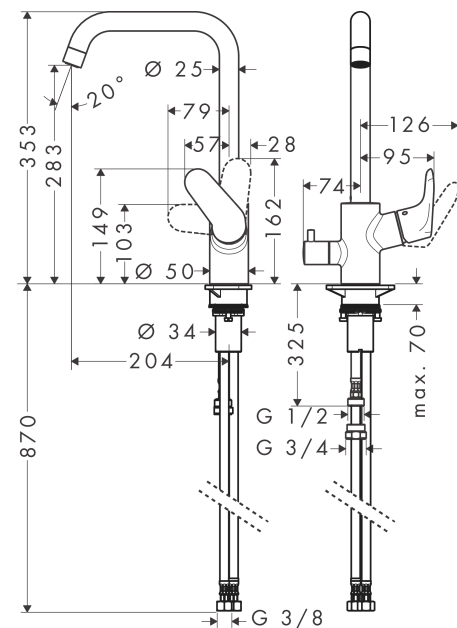

Focus M41

Кухонный смеситель однорычажный, 260, с запорным вентилем, 1jet

Поверхности : хром Артикулный номер: 31823000

Описание

Характеристики

- с возможностью размещения рукоятки справа или слева
- ComfortZone 260
- угол поворота излива: регулировка на 3 уровня, на 110°, 150° или 360°
- обычная струя
- с запорным вентилем устройства
- максимальный расход воды при 3 бар: 12 л/мин
- керамический узел смешивания
- соединительные шланги G 3/8
- регулируемое ограничение температуры
- подходит для проточных водонагревателей

Технология

Продукт

Чертеж

График расхода воды

Focus M41

Кухонный смеситель однорычажный, 260, с запорным вентилем, 1jet

Поверхности : хром Артикульный номер: 31823000

Покомпонентное изображение

Год выпуска: >09/12

Focus M41**Кухонный смеситель однорычажный, 260, с запорным вентилем, 1jet**Поверхности : **хром** Артикульный номер: **31823000****Перечень запасных частей**

Год выпуска: >09/12

Позиция	Описание	Артикульный номер	PC	PU
1	spout cpl.	95822000	-	1
2	sealing set	92646000	-	1
3	O-Ring 14x2,5	98189000	-	1
4	axialring	97558000	-	1
5	screw	97662000	-	1
6	O-ring 16x2	98133000	-	1
7	set of locating rings (110° / 150°)	98486000	-	1
8	aerator M22x1 (15 l/min)	95824000	-	1
9	handle	98356000	-	1
10	screw cover	96338000	-	1
11	flange	95498000	-	1
12	nut	97209000	-	1
13	O-Ring 32x2	98193000	-	1
14	cartridge, assy	92730000	-	1
15	locking screw for handle	95140000	-	1
16	seal	95008000	-	1
17	shut off unit right closing	98817000	-	1
18	handle	95629000	-	1
19	handle fixing set	98932000	-	1
20	connection hose 900 mm M8x0,75 G3/8	98758000	-	1
21	O-ring 7x1,5	98422000	-	1
22	sealing set	95581000	-	1
23	reduction coupling	92844000	-	1
24	flat seal	97674000	-	1
25	support	97523000	-	1
26	fixing set (Ø 34)	95049000	-	1
27	lever collar	97548000	-	1