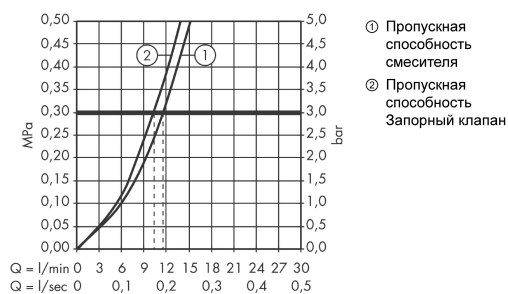

Технология

Продукт

Чертеж

График расхода воды

Focus M41

Кухонный смеситель однорычажный, 260, с запорным вентилем, 1jet

Поверхности : хром Артикульный номер: 31823000

Покомпонентное изображение