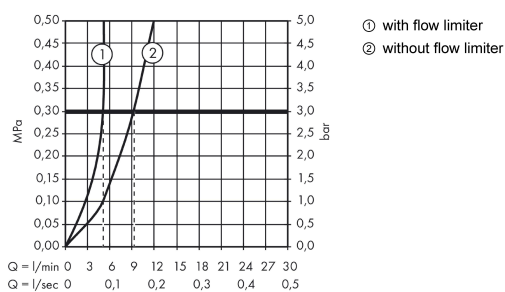

Focus

Смеситель для раковины, однорычажный, с длинной ручкой

Поверхности : хром Артикульный номер: 31913000

Описание

Характеристики

- крупные обозначения для лучшей видимости
- удлиненная ручка
- выступ 180 мм
- межосевое подключение: 150 мм ± 12 мм
- тип струи: ламинарная струя
- максимальный расход воды при 3 бар: 5 л/мин
- керамический узел смешивания
- регулируемое ограничение температуры
- с шумопоглотителем
- подходит для проточных водонагревателей
- вид соединения: S-образные эксцентрики

Технология

Продукт

Чертеж

График расхода воды

Focus

Смеситель для раковины, однорычажный, с длинной ручкой

Поверхности : **хром** Артикульный номер: **31913000**

Покомпонентное изображение