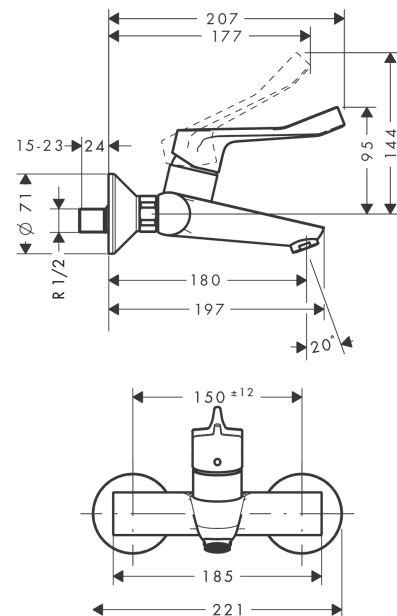

Focus

Смеситель для раковины, однорычажный, с длинной ручкой

Поверхности : хром Артикульный номер: 31913000

Описание

Характеристики

- крупные обозначения для лучшей видимости
- удлиненная ручка
- выступ 180 мм
- межосевое подключение: 150 мм ± 12 мм
- тип струи: ламинарная струя
- максимальный расход воды при 3 бар: 5 л/мин
- керамический узел смешивания
- регулируемое ограничение температуры
- с шумопоглотителем
- подходит для проточных водонагревателей
- вид соединения: S-образные эксцентрики

Технология

Продукт

Чертеж

График расхода воды

Focus

Смеситель для раковины, однорычажный, с длинной ручкой

Поверхности : **хром** Артикульный номер: **31913000**

Покомпонентное изображение

Год выпуска: >10/13

Focus**Смеситель для раковины, однорычажный, с длинной рукояткой**Поверхности : **хром** Артикульный номер: **31913000****Перечень запасных частей**

Год выпуска: >10/13

Позиция	Описание	Артикульный номер	PC	PU
1	handle	92119000	-	1
2	screw cover	96338000	-	1
3	flange	97406000	-	1
4	nut	97977000	-	1
5	O-Ring 32x2	98193000	-	1
6	O-ring 33x1,5	98164000	-	1
7	cartridge, assy	92730000	-	1
8	locking screw for handle	95140000	-	1
9	seal	95008000	-	1
10	aerator laminar M24x1 (5 l/min)	95987000	-	1
11	set of nuts	96157000	-	1
12	connecting thread	97220000	-	1
13	O-ring 15x2	98163000	-	1
14	escutcheon Ø 70 mm	94135000	-	1
15	noise reduction	96429000	-	1
16	set of S-unions (±12 mm)	94140000	-	1
a	set of S-unions (±32 mm)	98592000	-	1