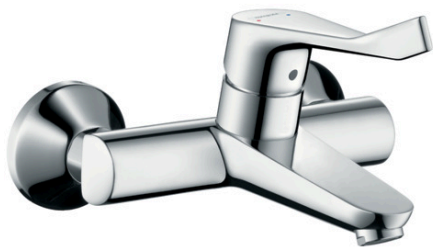

Focus

Смеситель для раковины, однорычажный, с длинной ручкой

Поверхности : хром Артикульный номер: 31913000

Описание

Характеристики

- крупные обозначения для лучшей видимости
- удлиненная ручка
- выступ 180 мм
- межосевое подключение: 150 мм ± 12 мм
- тип струи: ламинарная струя
- максимальный расход воды при 3 бар: 5 л/мин
- керамический узел смешивания
- регулируемое ограничение температуры
- с шумопоглотителем
- подходит для проточных водонагревателей
- вид соединения: S-образные эксцентрики

Технология

Продукт

Чертеж

График расхода воды

Focus

Смеситель для раковины, однорычажный, с длинной ручкой

Поверхности : **хром** Артикульный номер: **31913000**

Покомпонентное изображение

Год выпуска: >10/13

Focus**Смеситель для раковины, однорычажный, с длинной рукояткой**Поверхности : **хром** Артикульный номер: **31913000****Перечень запасных частей**

Год выпуска: >10/13

Позиция	Описание	Артикульный номер	PC	PU
1	handle	92119000	-	1
2	screw cover	96338000	-	1
3	flange	97406000	-	1
4	nut	97977000	-	1
5	O-Ring 32x2	98193000	-	1
6	O-ring 33x1,5	98164000	-	1
7	cartridge, assy	92730000	-	1
8	locking screw for handle	95140000	-	1
9	seal	95008000	-	1
10	aerator laminar M24x1 (5 l/min)	95987000	-	1
11	set of nuts	96157000	-	1
12	connecting thread	97220000	-	1
13	O-ring 15x2	98163000	-	1
14	escutcheon Ø 70 mm	94135000	-	1
15	noise reduction	96429000	-	1
16	set of S-unions (±12 mm)	94140000	-	1
a	set of S-unions (±32 mm)	98592000	-	1