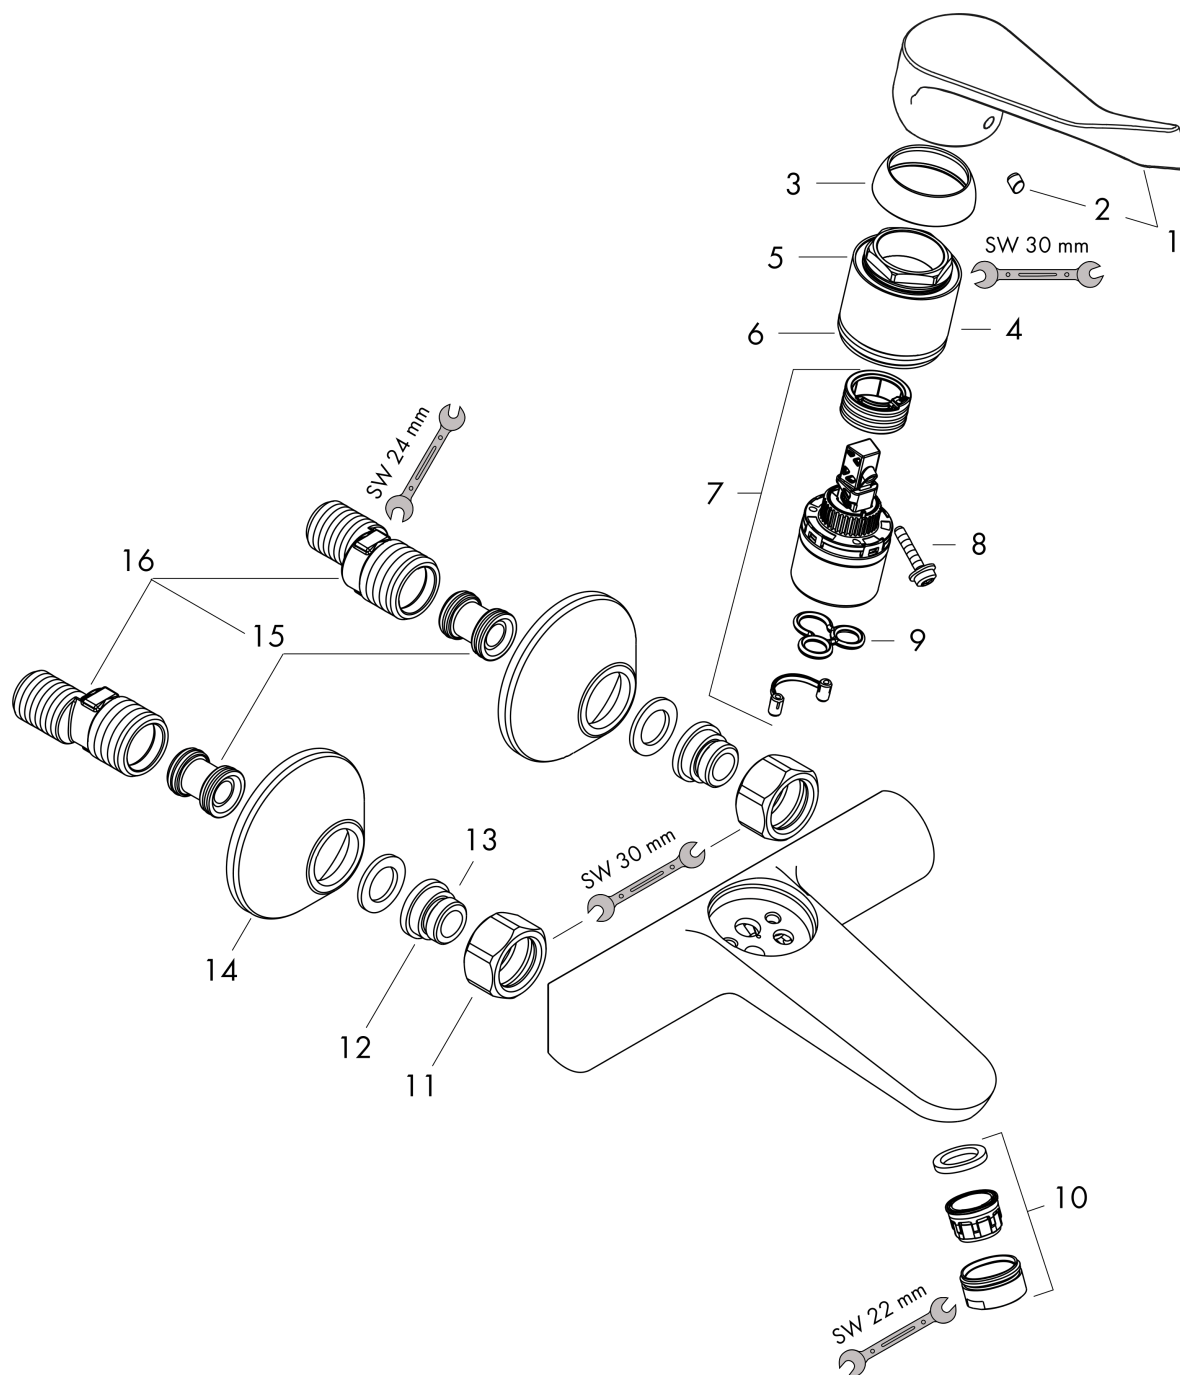

Focus

Смеситель для раковины, однорычажный, с длинной ручкой

Поверхности : хром Артикульный номер: 31913000

Описание

Характеристики

- крупные обозначения для лучшей видимости
- удлиненная ручка
- выступ 180 мм
- межосевое подключение: 150 мм ± 12 мм
- тип струи: ламинарная струя
- максимальный расход воды при 3 бар: 5 л/мин
- керамический узел смешивания
- регулируемое ограничение температуры
- с шумопоглотителем
- подходит для проточных водонагревателей
- вид соединения: S-образные эксцентрики

Технология

Продукт

Чертеж

График расхода воды

Focus

Смеситель для раковины, однорычажный, с длинной ручкой

Поверхности : **хром** Артикульный номер: **31913000**

Покомпонентное изображение

Год выпуска: >10/13

Focus**Смеситель для раковины, однорычажный, с длинной рукояткой**Поверхности : **хром** Артикульный номер: **31913000****Перечень запасных частей**

Год выпуска: >10/13

Позиция	Описание	Артикульный номер	PC	PU
1	handle	92119000	-	1
2	screw cover	96338000	-	1
3	flange	97406000	-	1
4	nut	97977000	-	1
5	O-Ring 32x2	98193000	-	1
6	O-ring 33x1,5	98164000	-	1
7	cartridge, assy	92730000	-	1
8	locking screw for handle	95140000	-	1
9	seal	95008000	-	1
10	aerator laminar M24x1 (5 l/min)	95987000	-	1
11	set of nuts	96157000	-	1
12	connecting thread	97220000	-	1
13	O-ring 15x2	98163000	-	1
14	escutcheon Ø 70 mm	94135000	-	1
15	noise reduction	96429000	-	1
16	set of S-unions (±12 mm)	94140000	-	1
a	set of S-unions (±32 mm)	98592000	-	1