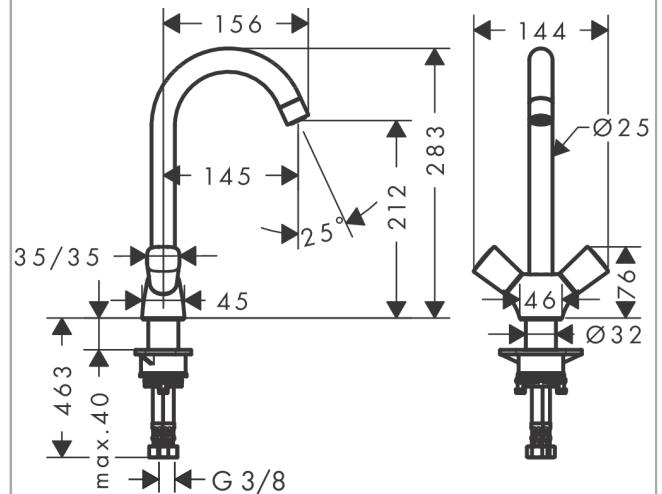

Logis M31

Кухонный смеситель с двумя рукоятками, 220, 1jet

Поверхности : хром Артикульный номер: 71280000

Описание

Характеристики

- ComfortZone 220
- угол поворота излива: регулировка на 3 уровня, на 110°, 150° или 360°
- обычная струя
- максимальный расход воды при 3 бар: 12 л/мин
- с керамическими вентилями для горячей/холодной воды 90°
- соединительные шланги G 3/8
- подходит для проточных водонагревателей

Технология

Продукт

Чертеж

График расхода воды