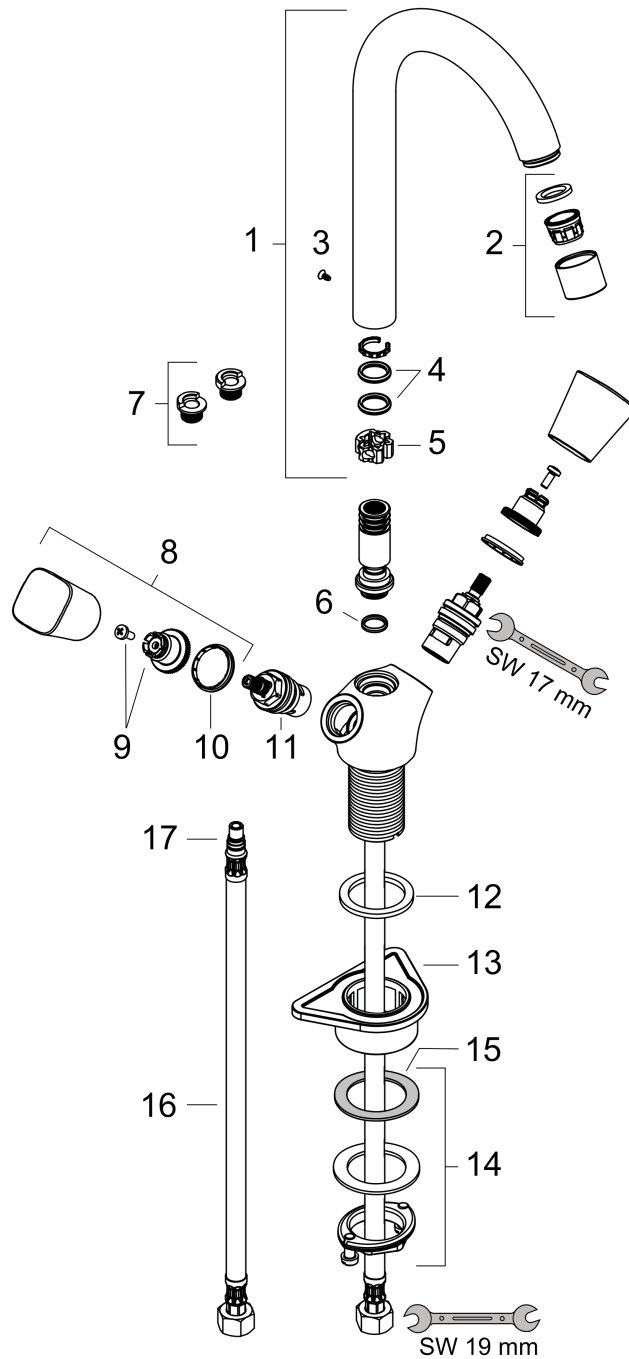

### Чертеж

### График расхода воды

**Logis M31**

Кухонный смеситель с двумя рукоятками, 220, 1jet

Поверхности : **хром**    Артикульный номер: **71280000**

Покомпонентное изображение

Год выпуска: >01/15

**Logis M31****Кухонный смеситель с двумя рукоятками, 220, 1jet**Поверхности : **хром** Артикульный номер: **71280000****Перечень запасных частей**

Год выпуска: &gt;01/15

Позиция	Описание	Артикульный номер	PC	PU
1	spout cpl.	92223000	-	1
2	aerator M22x1 (15 l/min)	92368000	-	1
3	screw	97662000	-	1
4	O-Ring 14x2,5	98189000	-	1
5	axialring	97558000	-	1
6	O-ring 12x2	98214000	-	1
7	set of locating rings (110° / 150°)	98486000	-	1
8	handle	92221000	-	1
9	handle fixing set	94184000	-	1
10	set of color-rings cold / hot water	92225000	-	1
11	shut off unit right closing	94009000	-	1
12	flat seal	98749000	-	1
13	support	97523000	-	1
14	fixing set (Ø 32)	13961000	-	1
15	lever collar	97548000	-	1
16	connection hose 600 mm M8x0,75 G3/8	96556000	-	1
17	O-ring 7x1,5	98422000	-	1
a	fixation extension 35 mm	13898000	-	1