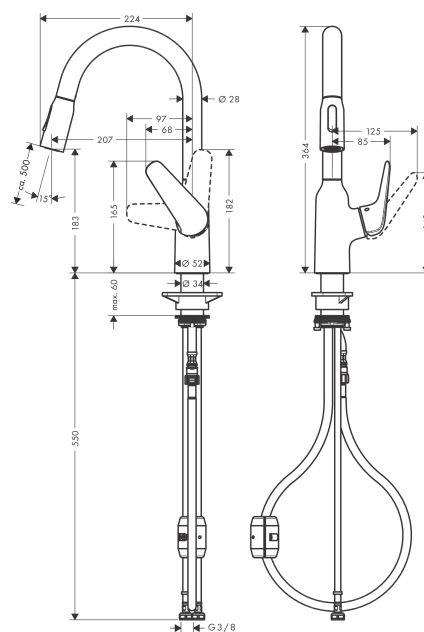

#### Характеристики

- ComfortZone 180
- угол поворота излива: 360°
- ламинарная струя, Душевая струя
- фиксируемая душевая струя, автоматическое переключение струи в исходный режим закрытием смесителя
- магнитная система крепления душа MagFit
- душевой шланг Quick-Connect
- максимальный расход воды при 3 бар: 8 л/мин
- керамический узел смешивания
- соединительные шланги G 3/8
- регулируемое ограничение температуры
- встроенный клапан обратного тока воды
- подходит для проточных водонагревателей

### Технология

### Чертеж

**Focus M42****Кухонный смеситель однорычажный, 180, с вытяжным душем, 2jet**Поверхности : **хром** Артикульный номер: **71801000****Перечень запасных частей**

Год выпуска: &gt;10/18

Позиция	Описание	Артикульный номер	PC	PU
1	O-ring 11x2	98127000	-	1
2	filter	97735000	-	1
3	handspray	93343000	-	1
4	set of non return valves DW 15	94074000	-	1
5	spray former	93342000	-	1
6	service tool	95910000	-	1
7	set of lever collars	93428000	-	1
8	O-ring 21x2,5	98211000	-	1
9	O-ring 22x1,5	98173000	-	1
10	handle	93344000	-	1
11	screw cover	96338000	-	1
12	flange	97406000	-	1
13	nut	93346000	-	1
14	O-Ring 32x2	98193000	-	1
15	O-ring 36x2	98156000	-	1
16	cartridge, assy	92730000	-	1
17	locking screw for handle	95140000	-	1
18	seal	95008000	-	1
19	O-ring 30x1,5	98433000	-	1
20	O-ring 38x2	98396000	-	1
21	O-ring 44x2,5	98162000	-	1
22	support	97523000	-	1
23	fixing set (special)	93253000	-	1
24	lever collar	97548000	-	1
25	weight	92500000	-	1
26	hose 1,50 m	95507000	-	1
27	connection hose 600 mm M10x1	95561000	-	1
28	O-ring 8x1,5	98423000	-	1
29	connection hose 600 mm M8x0,75 G3/8	96556000	-	1
30	O-ring 6,6x1,6	93019000	-	1