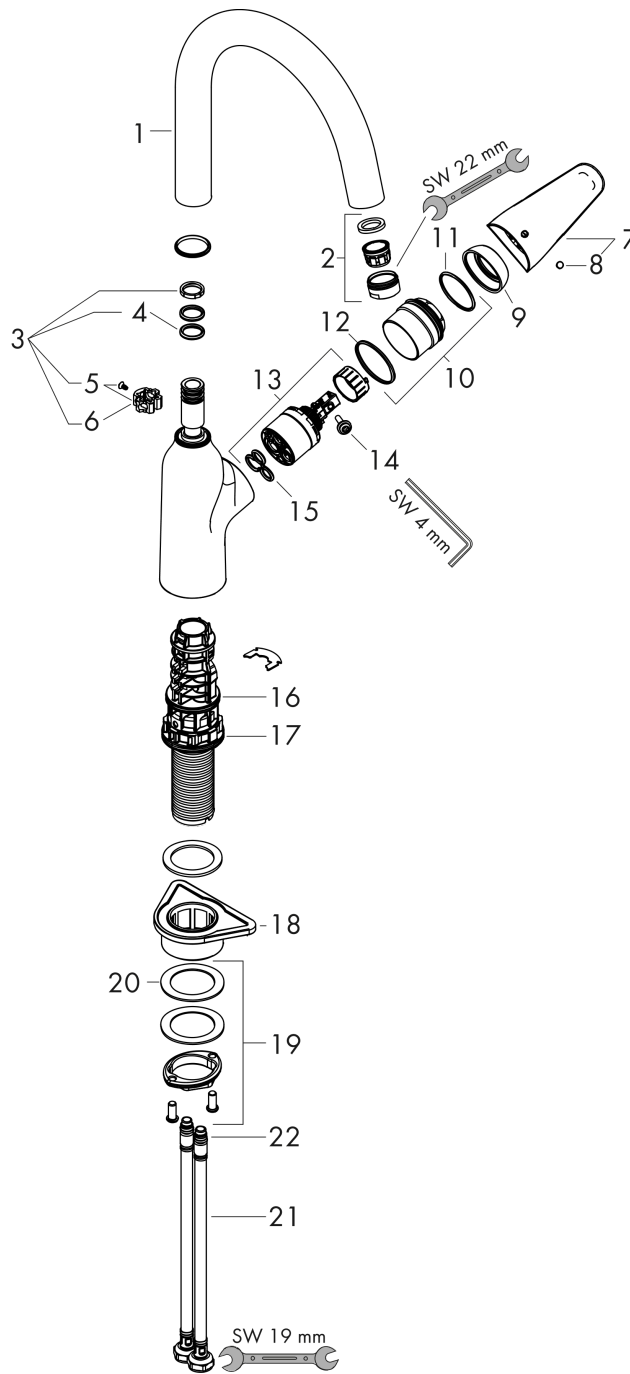

Focus M42

Кухонный смеситель однорычажный, 220, 1jet

Поверхности : хром Артикульный номер: 71802000

Описание

Характеристики

- ComfortZone 220
- угол поворота излива: 360°
- обычная струя
- максимальный расход воды при 3 бар: 10 л/мин
- керамический узел смешивания
- соединительные шланги G 3/8
- регулируемое ограничение температуры
- подходит для проточных водонагревателей

Технология

Продукт

Чертеж

График расхода воды

Focus M42

Кухонный смеситель однорычажный, 220, 1jet

Поверхности : **хром** Артикульный номер: **71802000**

Покомпонентное изображение

Год выпуска: >10/18

Focus M42**Кухонный смеситель однорычажный, 220, 1jet**Поверхности : **хром** Артикульный номер: **71802000****Перечень запасных частей**

Год выпуска: >10/18

Позиция	Описание	Артикульный номер	PC	PU
1	spout cpl.	93347000	-	1
2	aerator M24x1 (15 l/min)	13913000	-	1
3	sealing set	92646000	-	1
4	O-Ring 14x2,5	98189000	-	1
5	screw	97662000	-	1
6	axialring	97558000	-	1
7	handle	93344000	-	1
8	screw cover	96338000	-	1
9	flange	97406000	-	1
10	nut	93346000	-	1
11	O-Ring 32x2	98193000	-	1
12	O-ring 36x2	98156000	-	1
13	cartridge, assy	92730000	-	1
14	locking screw for handle	95140000	-	1
15	seal	95008000	-	1
16	O-ring 38x2	98396000	-	1
17	O-ring 44x2,5	98162000	-	1
18	support	97523000	-	1
19	fixing set (special)	93253000	-	1
20	lever collar	97548000	-	1
21	connection hose 600 mm M8x0,75 G3/8	96556000	-	1
22	O-ring 6,6x1,6	93019000	-	1