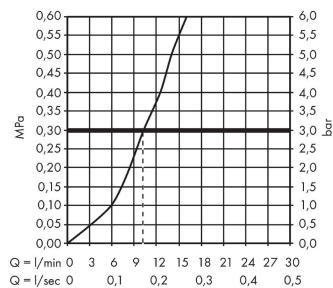

Технология

Продукт

Чертеж

График расхода воды

Focus M42

Кухонный смеситель однорычажный, 220, 1jet

Поверхности : **хром** Артикульный номер: **71802000**

Покомпонентное изображение