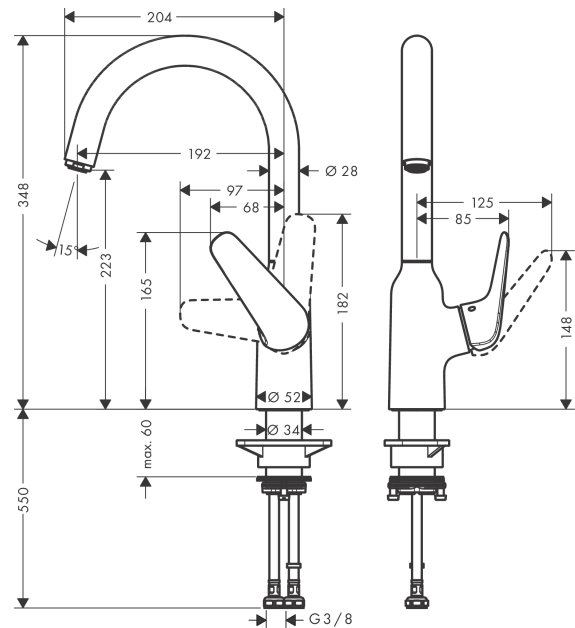

Focus M42

Кухонный смеситель однорычажный, 220, 1jet

Поверхности : хром Артикульный номер: 71802000

Описание

Характеристики

- ComfortZone 220
- угол поворота излива: 360°
- обычная струя
- максимальный расход воды при 3 бар: 10 л/мин
- керамический узел смешивания
- соединительные шланги G 3/8
- регулируемое ограничение температуры
- подходит для проточных водонагревателей

Технология

Продукт

Чертеж

График расхода воды

Focus M42

Кухонный смеситель однорычажный, 220, 1jet

Поверхности : **хром** Артикульный номер: **71802000**

Покомпонентное изображение

Год выпуска: >10/18

Focus M42**Кухонный смеситель однорычажный, 220, 1jet**Поверхности : **хром** Артикульный номер: **71802000****Перечень запасных частей**

Год выпуска: >10/18

Позиция	Описание	Артикульный номер	PC	PU
1	spout cpl.	93347000	-	1
2	aerator M24x1 (15 l/min)	13913000	-	1
3	sealing set	92646000	-	1
4	O-Ring 14x2,5	98189000	-	1
5	screw	97662000	-	1
6	axialring	97558000	-	1
7	handle	93344000	-	1
8	screw cover	96338000	-	1
9	flange	97406000	-	1
10	nut	93346000	-	1
11	O-Ring 32x2	98193000	-	1
12	O-ring 36x2	98156000	-	1
13	cartridge, assy	92730000	-	1
14	locking screw for handle	95140000	-	1
15	seal	95008000	-	1
16	O-ring 38x2	98396000	-	1
17	O-ring 44x2,5	98162000	-	1
18	support	97523000	-	1
19	fixing set (special)	93253000	-	1
20	lever collar	97548000	-	1
21	connection hose 600 mm M8x0,75 G3/8	96556000	-	1
22	O-ring 6,6x1,6	93019000	-	1