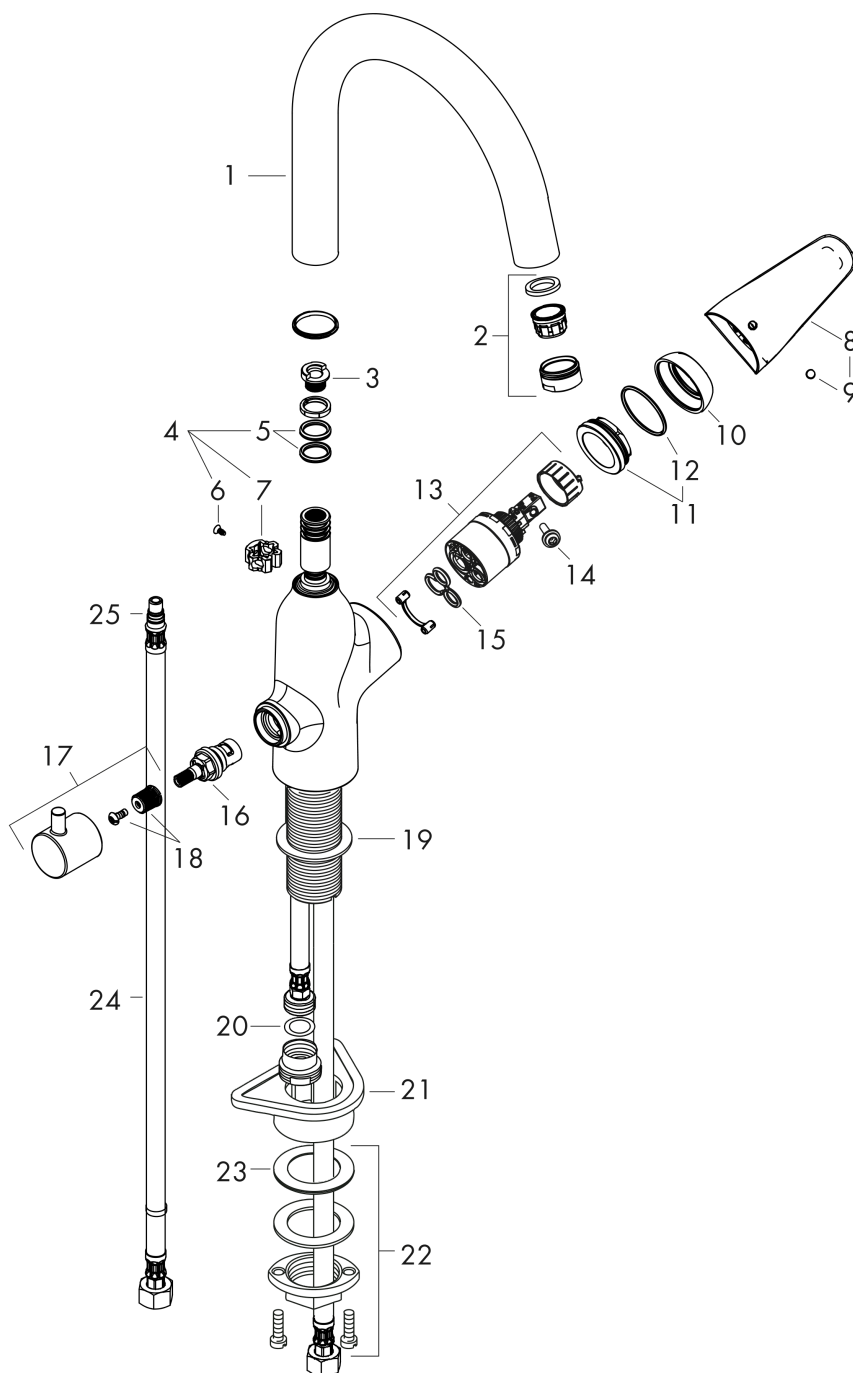

Focus M42

Кухонный смеситель однорычажный, 220, с запорным вентилем, 1jet

Поверхности : хром Артикульный номер: 71803000

Описание

Характеристики

- ComfortZone 220
- угол поворота излива: регулировка на 2 уровня на 110° или 360°
- обычная струя
- с запорным вентилем устройства
- максимальный расход воды при 3 бар: 10 л/мин
- керамический узел смешивания
- соединительные шланги G 3/8
- регулируемое ограничение температуры
- подходит для проточных водонагревателей

Технология

Продукт

Чертеж

График расхода воды

- ① Пропускная способность смесителя
- ② Пропускная способность Запорный клапан

Focus M42

Кухонный смеситель однорычажный, 220, с запорным вентилем, 1jet

Поверхности : хром Артикульный номер: 71803000

Покомпонентное изображение

Год выпуска: >10/18

Focus M42**Кухонный смеситель однорычажный, 220, с запорным вентилем, 1jet**Поверхности : **хром** Артикульный номер: **71803000****Перечень запасных частей**

Год выпуска: >10/18

Позиция	Описание	Артикульный номер	PC	PU
1	spout cpl.	93347000	-	1
2	aerator M24x1 (15 l/min)	13913000	-	1
3	set of locating rings (110° / 150°)	98486000	-	1
4	sealing set	92646000	-	1
5	O-Ring 14x2,5	98189000	-	1
6	screw	97662000	-	1
7	axialring	97558000	-	1
8	handle	93344000	-	1
9	screw cover	96338000	-	1
10	flange	97406000	-	1
11	nut	97209000	-	1
12	O-Ring 32x2	98193000	-	1
13	cartridge, assy	92730000	-	1
14	locking screw for handle	95140000	-	1
15	seal	95008000	-	1
16	shut off unit right closing	98817000	-	1
17	handle	95629000	-	1
18	handle fixing set	98932000	-	1
19	O-Ring 46x2	98195000	-	1
20	flat seal	97674000	-	1
21	support	97523000	-	1
22	fixing set (Ø 34)	95049000	-	1
23	lever collar	97548000	-	1
24	connection hose 900 mm M8x0,75 G3/8	98758000	-	1
25	O-ring 7x1,5	98422000	-	1