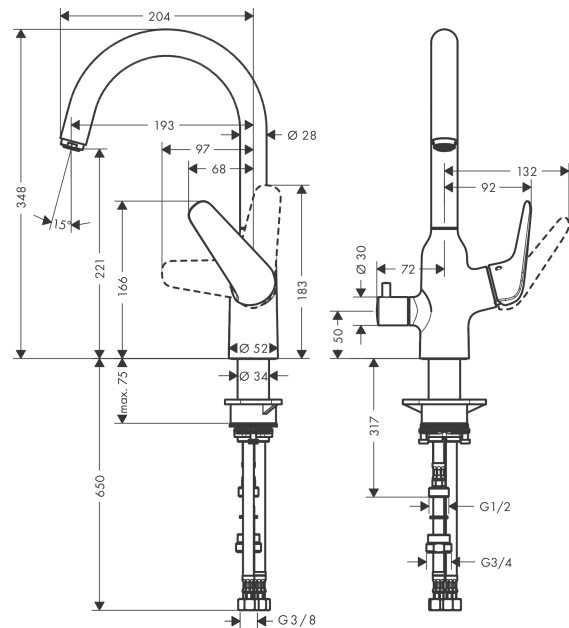

Focus M42

Кухонный смеситель однорычажный, 220, с запорным вентилем, 1jet

Поверхности : хром Артикульный номер: 71803000

Описание

Характеристики

- ComfortZone 220
- угол поворота излива: регулировка на 2 уровня на 110° или 360°
- обычная струя
- с запорным вентилем устройства
- максимальный расход воды при 3 бар: 10 л/мин
- керамический узел смешивания
- соединительные шланги G 3/8
- регулируемое ограничение температуры
- подходит для проточных водонагревателей

Технология

Продукт

Чертеж

График расхода воды

- ① Пропускная способность смесителя
- ② Пропускная способность Запорный клапан

Focus M42

Кухонный смеситель однорычажный, 220, с запорным вентилем, 1jet

Поверхности : хром Артикульный номер: 71803000

Покомпонентное изображение

Год выпуска: >10/18

Focus M42**Кухонный смеситель однорычажный, 220, с запорным вентилем, 1jet**Поверхности : **хром** Артикульный номер: **71803000****Перечень запасных частей**

Год выпуска: >10/18

Позиция	Описание	Артикульный номер	PC	PU
1	spout cpl.	93347000	-	1
2	aerator M24x1 (15 l/min)	13913000	-	1
3	set of locating rings (110° / 150°)	98486000	-	1
4	sealing set	92646000	-	1
5	O-Ring 14x2,5	98189000	-	1
6	screw	97662000	-	1
7	axialring	97558000	-	1
8	handle	93344000	-	1
9	screw cover	96338000	-	1
10	flange	97406000	-	1
11	nut	97209000	-	1
12	O-Ring 32x2	98193000	-	1
13	cartridge, assy	92730000	-	1
14	locking screw for handle	95140000	-	1
15	seal	95008000	-	1
16	shut off unit right closing	98817000	-	1
17	handle	95629000	-	1
18	handle fixing set	98932000	-	1
19	O-Ring 46x2	98195000	-	1
20	flat seal	97674000	-	1
21	support	97523000	-	1
22	fixing set (Ø 34)	95049000	-	1
23	lever collar	97548000	-	1
24	connection hose 900 mm M8x0,75 G3/8	98758000	-	1
25	O-ring 7x1,5	98422000	-	1