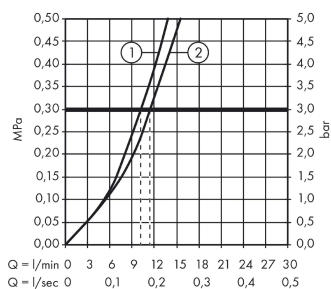

Технология

Продукт

Чертеж

График расхода воды

- ① Пропускная способность смесителя
- ② Пропускная способность Запорный клапан

Focus M42

Кухонный смеситель однорычажный, 220, с запорным вентилем, 1jet

Поверхности : хром Артикульный номер: 71803000