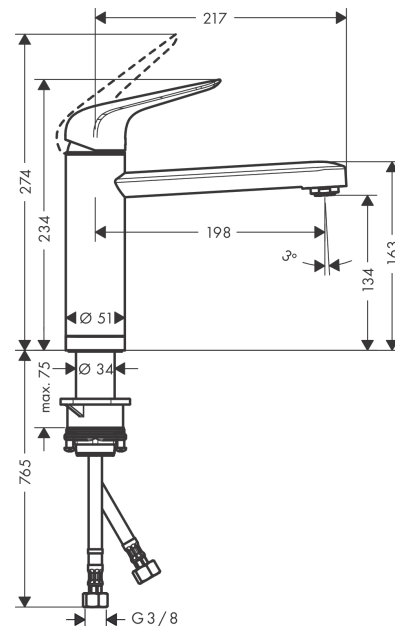

Focus M42

Кухонный смеситель однорычажный, 120, для установки перед окном, 1jet

Поверхности : хром Артикульный номер: 71807000

Описание

Характеристики

- ComfortZone 120
- угол поворота излива: 360°
- установка перед окном, смеситель складывается, ширина основания смесителя 51 мм
- обычная струя
- максимальный расход воды при 3 бар: 12 л/мин
- керамический узел смешивания
- соединительные шланги G 3/8
- регулируемое ограничение температуры
- подходит для проточных водонагревателей

Технология

Продукт

Чертеж

График расхода воды