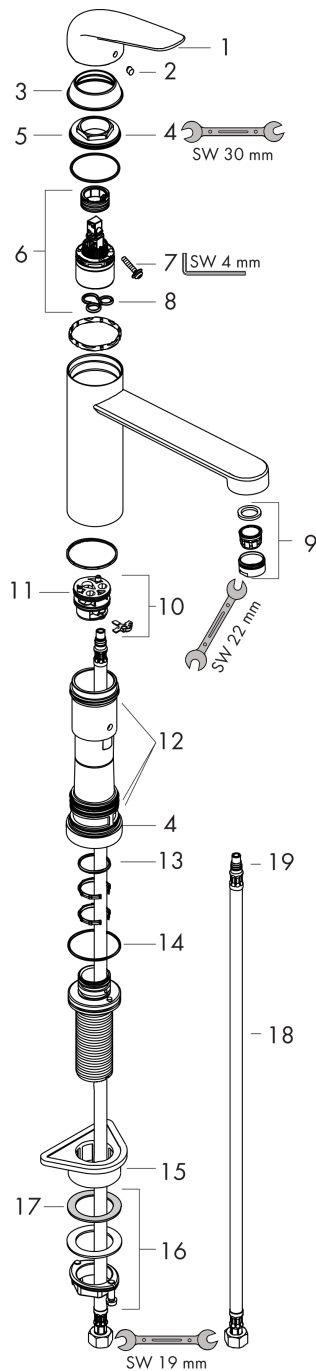

#### Характеристики

- ComfortZone 120
- угол поворота излива: 360°
- установка перед окном, смеситель складывается, ширина основания смесителя 51 мм
- обычная струя
- максимальный расход воды при 3 бар: 12 л/мин
- керамический узел смешивания
- соединительные шланги G 3/8
- регулируемое ограничение температуры
- подходит для проточных водонагревателей

### Чертеж

### График расхода воды

**Focus M42**

Кухонный смеситель однорычажный, 120, для установки перед окном, 1jet

Поверхности : хром    Артикульный номер: 71807000

Покомпонентное изображение

Год выпуска: >10/18

**Focus M42****Кухонный смеситель однорычажный, 120, для установки перед окном, 1jet**Поверхности : **хром** Артикульный номер: **71807000****Перечень запасных частей**

Год выпуска: &gt;10/18

Позиция	Описание	Артикульный номер	PC	PU
1	handle	93336000	-	1
2	screw cover	96338000	-	1
3	flange	97995000	-	1
4	nut	97996000	-	1
5	O-ring 41x2	98212000	-	1
6	cartridge, assy	92730000	-	1
7	locking screw for handle	95140000	-	1
8	seal	95008000	-	1
9	aerator M24x1 (15 l/min)	13913000	-	1
10	adapter for cartridge	98750000	-	1
11	O-Ring 30x2	98186000	-	1
12	sealing set	98702000	-	1
13	O-ring 25x2	98389000	-	1
14	O-ring 39x2	98158000	-	1
15	support	97523000	-	1
16	fixing set (Ø 34)	95049000	-	1
17	lever collar	97548000	-	1
18	connection hose 900 mm M8x0,75 G3/8	98758000	-	1
19	O-ring 7x1,5	98422000	-	1