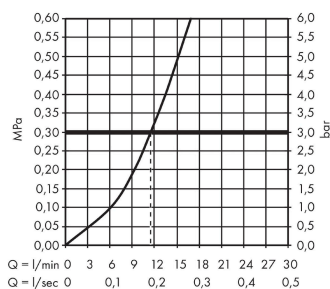

График расхода воды