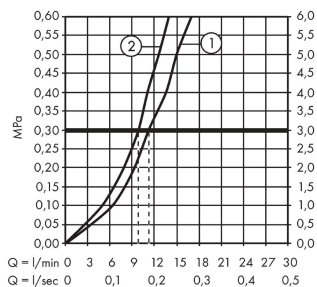

Технология

Продукт

Чертеж

График расхода воды

- ① Пропускная способность смесителя
- ② Пропускная способность Запорный клапан

Focus M42

Кухонный смеситель однорычажный, 180, с запорным вентилем, 1jet

Поверхности : **хром** Артикульный номер: **71813000**