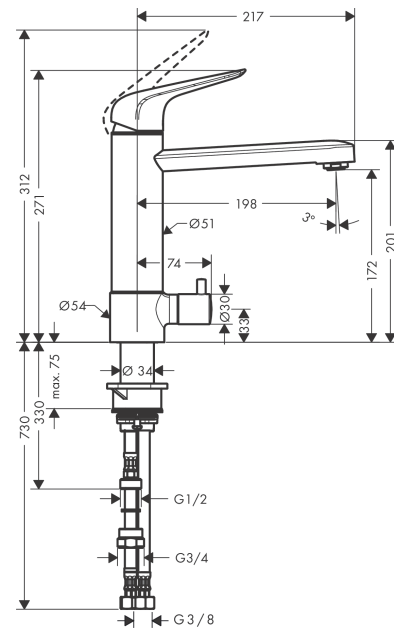

Focus M42

Кухонный смеситель однорычажный, 180, с запорным вентилем, 1jet

Поверхности : хром Артикульный номер: 71813000

Описание

Характеристики

- ComfortZone 180
- угол поворота излива: регулировка на 2 уровня на 120° или 360°
- обычная струя
- с запорным вентилем устройства
- максимальный расход воды при 3 бар: 12 л/мин
- керамический узел смешивания
- соединительные шланги G 3/8
- регулируемое ограничение температуры
- подходит для проточных водонагревателей

Технология

Продукт

Чертеж

График расхода воды

- ① Пропускная способность смесителя
- ② Пропускная способность Запорный клапан

Focus M42

Кухонный смеситель однорычажный, 180, с запорным вентилем, 1jet

Поверхности : **хром** Артикульный номер: **71813000**

Покомпонентное изображение

Год выпуска: >10/18

Focus M42**Кухонный смеситель однорычажный, 180, с запорным вентилем, 1jet**Поверхности : **хром** Артикульный номер: **71813000****Перечень запасных частей**

Год выпуска: >10/18

Позиция	Описание	Артикульный номер	PC	PU
1	handle	93336000	-	1
2	screw cover	96338000	-	1
3	flange	97995000	-	1
4	nut	97996000	-	1
5	O-ring 41x2	98212000	-	1
6	cartridge, assy	92730000	-	1
7	locking screw for handle	95140000	-	1
8	seal	95008000	-	1
9	aerator M24x1 (15 l/min)	13913000	-	1
10	adapter for cartridge	98750000	-	1
11	O-Ring 30x2	98186000	-	1
12	sealing set	98702000	-	1
13	locating ring	92211000	-	1
14	O-Ring 36x2,5	98190000	-	1
15	handle	95629000	-	1
16	handle fixing set	98932000	-	1
17	shut off unit right closing	98817000	-	1
18	support	97523000	-	1
19	fixing set (Ø 34)	95049000	-	1
20	lever collar	97548000	-	1
21	reduction coupling	92844000	-	1
22	flat seal	97674000	-	1
23	connection hose 900 mm M8x0,75 G3/8	98758000	-	1
24	O-ring 7x1,5	98422000	-	1