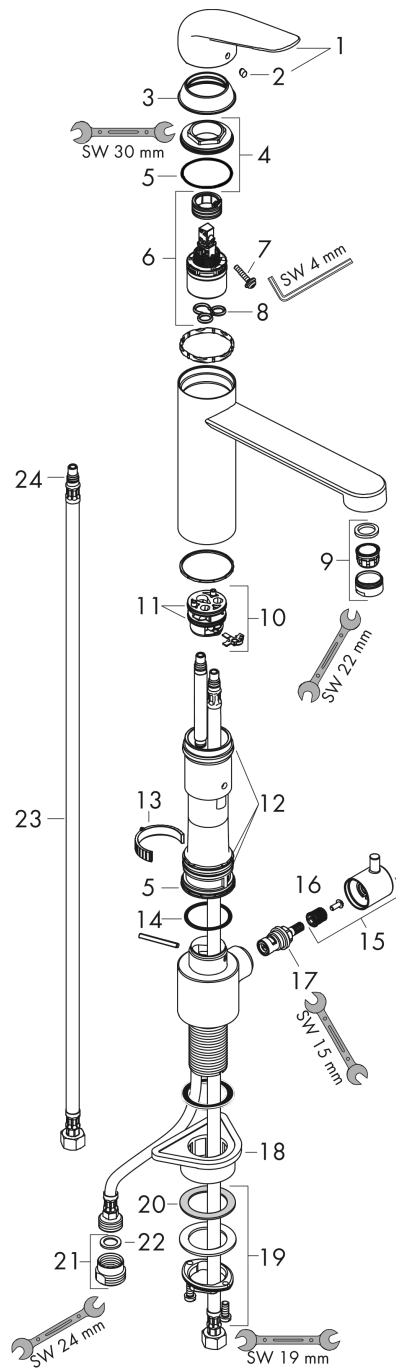

Focus M42

Кухонный смеситель однорычажный, 180, с запорным вентилем, 1jet

Поверхности : хром Артикульный номер: 71813000

Описание

Характеристики

- ComfortZone 180
- угол поворота излива: регулировка на 2 уровня на 120° или 360°
- обычная струя
- с запорным вентилем устройства
- максимальный расход воды при 3 бар: 12 л/мин
- керамический узел смешивания
- соединительные шланги G 3/8
- регулируемое ограничение температуры
- подходит для проточных водонагревателей

Технология

Продукт

Чертеж

График расхода воды

- ① Пропускная способность смесителя
- ② Пропускная способность Запорный клапан

Focus M42

Кухонный смеситель однорычажный, 180, с запорным вентилем, 1jet

Поверхности : **хром** Артикульный номер: **71813000**

Покомпонентное изображение

Год выпуска: >10/18

Focus M42**Кухонный смеситель однорычажный, 180, с запорным вентилем, 1jet**Поверхности : **хром** Артикульный номер: **71813000****Перечень запасных частей**

Год выпуска: >10/18

Позиция	Описание	Артикульный номер	PC	PU
1	handle	93336000	-	1
2	screw cover	96338000	-	1
3	flange	97995000	-	1
4	nut	97996000	-	1
5	O-ring 41x2	98212000	-	1
6	cartridge, assy	92730000	-	1
7	locking screw for handle	95140000	-	1
8	seal	95008000	-	1
9	aerator M24x1 (15 l/min)	13913000	-	1
10	adapter for cartridge	98750000	-	1
11	O-Ring 30x2	98186000	-	1
12	sealing set	98702000	-	1
13	locating ring	92211000	-	1
14	O-Ring 36x2,5	98190000	-	1
15	handle	95629000	-	1
16	handle fixing set	98932000	-	1
17	shut off unit right closing	98817000	-	1
18	support	97523000	-	1
19	fixing set (Ø 34)	95049000	-	1
20	lever collar	97548000	-	1
21	reduction coupling	92844000	-	1
22	flat seal	97674000	-	1
23	connection hose 900 mm M8x0,75 G3/8	98758000	-	1
24	O-ring 7x1,5	98422000	-	1