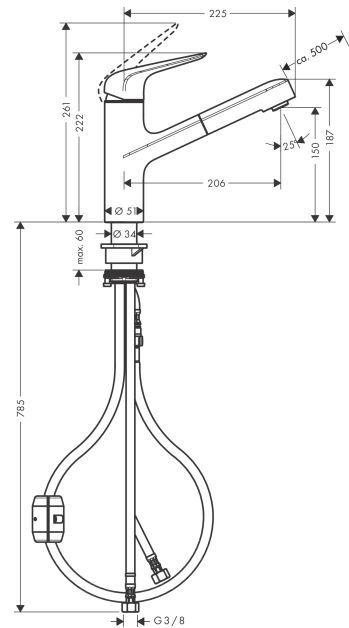

Focus M42

Кухонный смеситель однорычажный, 150, с вытяжным изливом, 1jet

Поверхности : хром Артикулльный номер: 71814000

Описание

Характеристики

- ComfortZone 150
- угол поворота излива: 120°
- обычная струя
- магнитная система крепления душа MagFit
- душевой шланг Quick-Connect
- максимальный расход воды при 3 бар: 8 л/мин
- керамический узел смешивания
- соединительные шланги G 3/8
- регулируемое ограничение температуры
- встроенный клапан обратного тока воды
- подходит для проточных водонагревателей

Технология

Продукт

Чертеж

График расхода воды