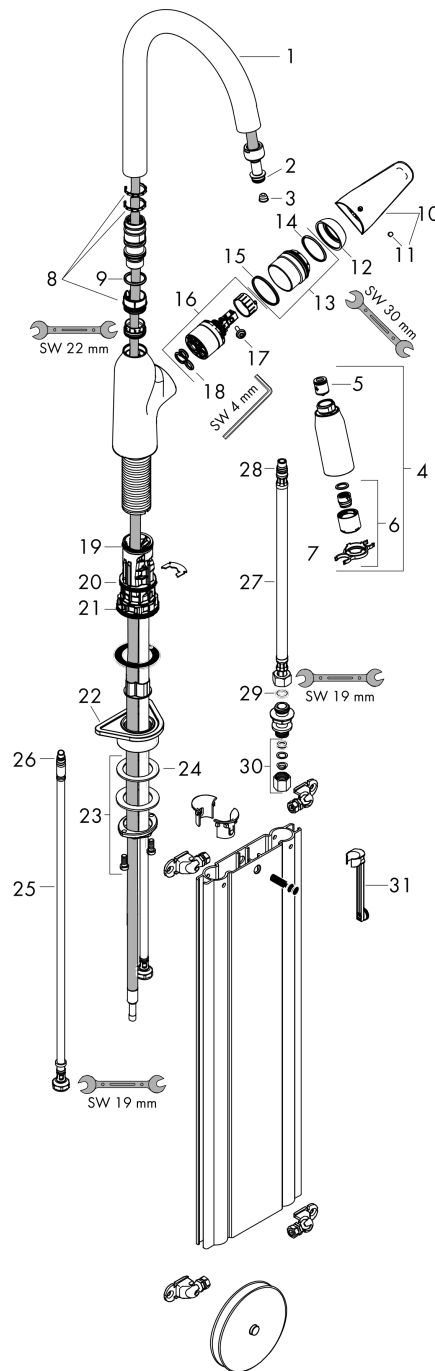

Focus M42

Кухонный смеситель однорычажный, 220, с вытяжным душем, 2jet, sBox
Поверхности : **хром** Артикульный номер: **71820000**

Покомпонентное изображение

Год выпуска: >10/18

Focus M42

Кухонный смеситель однорычажный, 220, с вытяжным душем, 2jet, sBox

Поверхности : **хром** Артикульный номер: **71820000**

Перечень запасных частей

Год выпуска: >10/18

Позиция	Описание	Артикульный номер	PC	PU
1	spout cpl.	93340000	-	1
2	O-ring 11x2	98127000	-	1
3	filter	97735000	-	1
4	handspray	93343000	-	1
5	set of non return valves DW 15	94074000	-	1
6	spray former	93342000	-	1
7	service tool	95910000	-	1
8	set of lever collars	98365000	-	1
9	O-ring 21x2,5	98211000	-	1
10	handle	93344000	-	1
11	screw cover	96338000	-	1
12	flange	97406000	-	1
13	nut	93346000	-	1
14	O-Ring 32x2	98193000	-	1
15	O-ring 36x2	98156000	-	1
16	cartridge, assy	92730000	-	1
17	locking screw for handle	95140000	-	1
18	seal	95008000	-	1
19	O-ring 30x1,5	98433000	-	1
20	O-ring 38x2	98396000	-	1
21	O-ring 44x2,5	98162000	-	1
22	support	97523000	-	1
23	fixing set (special)	93253000	-	1
24	lever collar	97548000	-	1
25	connection hose 600 mm M8x0,75 G3/8	96556000	-	1
26	O-ring 6,6x1,6	93019000	-	1
27	connection hose 450 mm M10x1 G3/8	96507000	-	1
28	O-ring 8x1,75	97827000	-	1
29	sealing set	95581000	-	1
30	squeezing connection	96099000	-	1
31	extension set	43333000	-	1