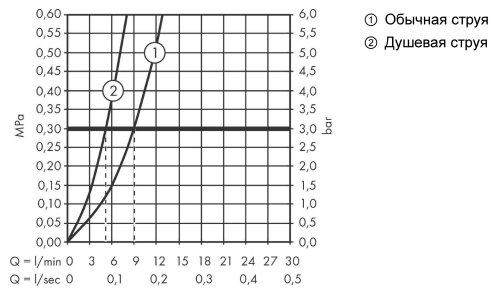

**Технология****Продукт****Чертеж**

**Focus M42**

**Кухонный смеситель однорычажный, 220, с вытяжным душем, 2jet, sBox**

Поверхности : **хром**     Артикульный номер: **71820000**

**График расхода воды**

**Focus M42**