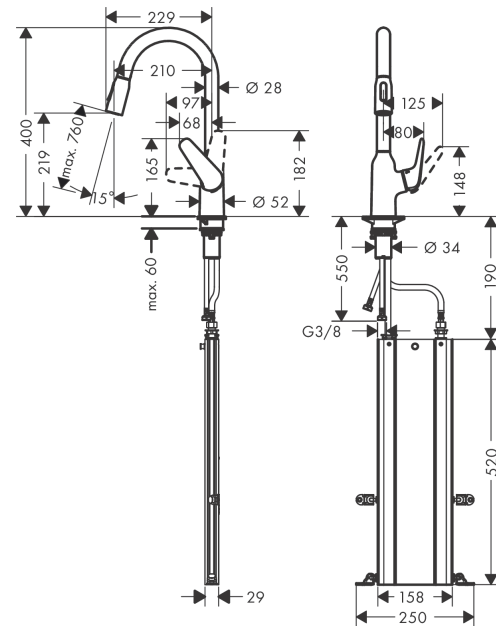

Focus M42

Кухонный смеситель однорычажный, 220, с вытяжным душем, 2jet, sBox

Поверхности : **хром** Артикульный номер: **71820000**

Описание

Характеристики

- состоит из: однорычажный кухонный смеситель, корпус для шланга
- ComfortZone 220
- угол поворота излива: 360°
- ламинарная струя, Душевая струя
- фиксируемая душевая струя, автоматическое переключение струи в исходный режим закрытием смесителя
- магнитная система крепления душа MagFit
- максимальный расход воды при 3 бар: 9 л/мин
- керамический узел смешивания
- соединительные шланги G 3/8
- регулируемое ограничение температуры
- встроенный клапан обратного тока воды
- подходит для проточных водонагревателей
- короб sBox для тихого, плавного, безопасного перемещения шланга в кухонном шкафу, под столешницей
- длина удлинения До 76 см

Технология

Продукт

Чертеж