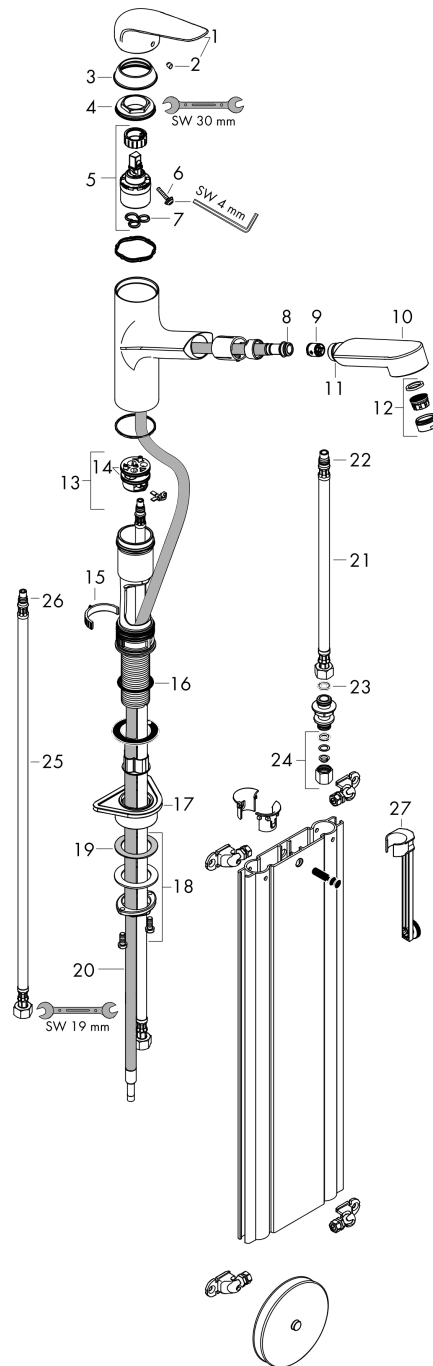

Технология**Продукт****Чертеж**

Focus M42

Кухонный смеситель однорычажный, 150, с вытяжным изливом, 1jet, sBox

Поверхности : **хром** Артикульный номер: **71829000**

График расхода воды

Focus M42

Кухонный смеситель однорычажный, 150, с вытяжным изливом, 1jet, sBox

Поверхности : хром Артикульный номер: 71829000

Покомпонентное изображение

Год выпуска: >10/18

Focus M42**Кухонный смеситель однорычажный, 150, с вытяжным изливом, 1jet, sBox**Поверхности : **хром** Артикульный номер: **71829000****Перечень запасных частей**

Год выпуска: >10/18

Позиция	Описание	Артикульный номер	PC	PU
1	handle	93336000	-	1
2	screw cover	96338000	-	1
3	flange	97995000	-	1
4	O-ring 41x2	98212000	-	1
5	cartridge, assy	92730000	-	1
6	locking screw for handle	95140000	-	1
7	seal	95008000	-	1
8	O-ring 11x2	98127000	-	1
9	set of non return valves DW 15	97350000	-	1
10	handspray	93350000	-	1
11	O-ring 18x1,5	98231000	-	1
12	aerator M24x1 (15 l/min)	13913000	-	1
13	adapter for cartridge	95911000	-	1
14	O-Ring 30x2	98186000	-	1
15	locating ring	92211000	-	1
16	O-Ring 36x2,5	98190000	-	1
17	support	97523000	-	1
18	fixing set (Ø 34)	95049000	-	1
19	lever collar	97548000	-	1
20	hose	93191000	-	1
21	connection hose 450 mm M10x1 G3/8	96507000	-	1
22	O-ring 8x1,75	97827000	-	1
23	sealing set	95581000	-	1
24	squeezing connection	96099000	-	1
25	connection hose 900 mm M8x0,75 G3/8	98758000	-	1
26	O-ring 7x1,5	98422000	-	1
27	extension set	43333000	-	1