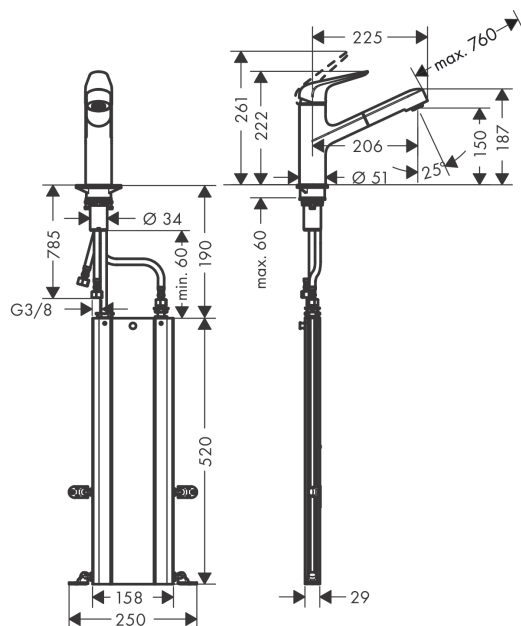

Focus M42

Кухонный смеситель однорычажный, 150, с вытяжным изливом, 1jet, sBox

Поверхности : **хром**   Артикульный номер: **71829000**

Описание

Характеристики

- состоит из: однорычажный кухонный смеситель, корпус для шланга
- ComfortZone 150
- угол поворота излива: 120°
- обычная струя
- магнитная система крепления душа MagFit
- максимальный расход воды при 3 бар: 8 л/мин
- керамический узел смешивания
- соединительные шланги G 3/8
- регулируемое ограничение температуры
- встроенный клапан обратного тока воды
- подходит для проточных водонагревателей
- короб sBox для тихого, плавного, безопасного перемещения шланга в кухонном шкафу, под столешницей
- длина удлинения До 76 см

Технология

Продукт

Чертеж