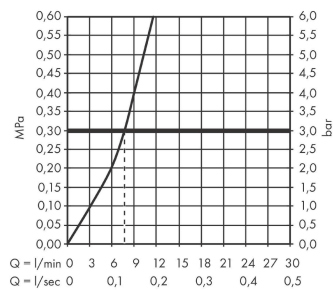

Технология**Продукт****Чертеж**

Focus M42

Кухонный смеситель однорычажный, 150, с вытяжным изливом, 1jet, sBox

Поверхности : **хром** Артикульный номер: **71829000**

График расхода воды

Focus M42

Кухонный смеситель однорычажный, 150, с вытяжным изливом, 1jet, sBox