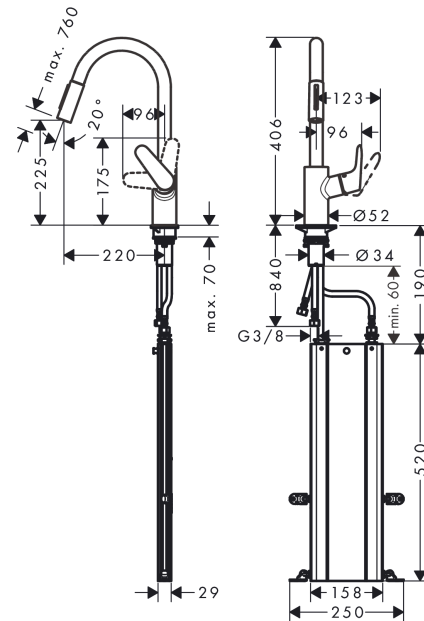

Focus M41

Кухонный смеситель однорычажный, 240, с вытяжным душем, 2jet, sBox

Поверхности : **хром**   Артикульный номер: **73880000**

Описание

Характеристики

- состоит из: однорычажный кухонный смеситель, корпус для шланга
- ComfortZone 240
- угол поворота излива: регулировка на 2 уровня, на 110° или 150°
- ламинарная струя, Душевая струя
- фиксируемая душевая струя, переключение струи в исходное положение нажатием кнопки
- магнитная система крепления душа MagFit
- максимальный расход воды при 3 бар: 10 л/мин
- керамический узел смешивания
- соединительные шланги G 3/8
- регулируемое ограничение температуры
- встроенный клапан обратного тока воды
- подходит для проточных водонагревателей
- короб sBox для тихого, плавного, безопасного перемещения шланга в кухонном шкафу, под столешницей
- длина удлинения До 76 см

Технология

Продукт

Чертеж