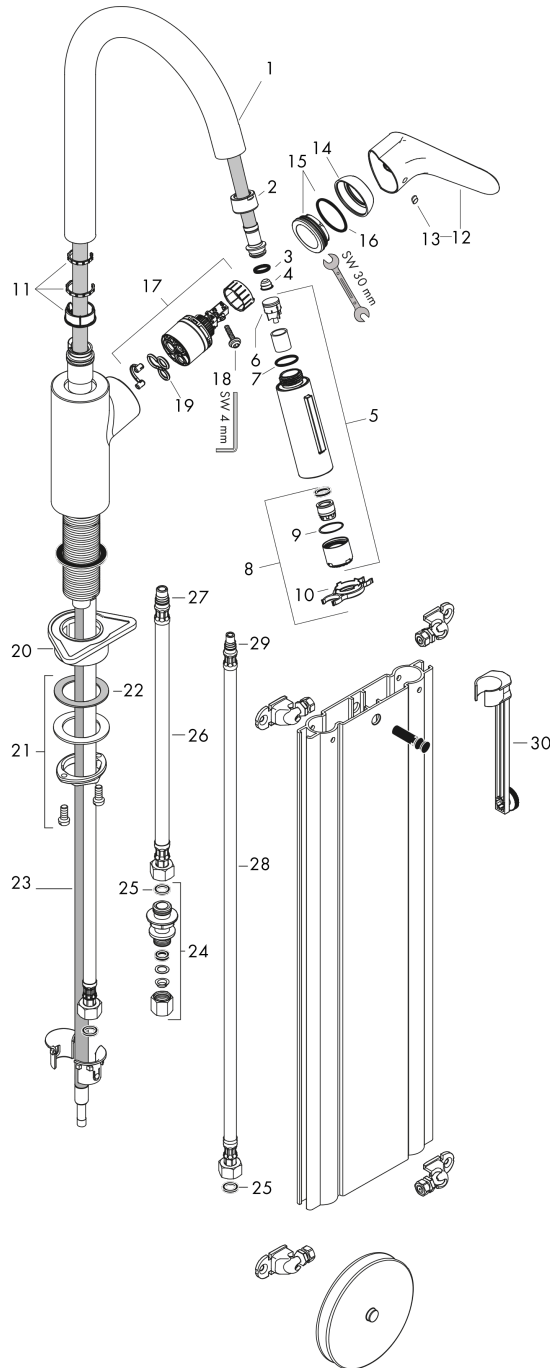

Поверхности : **хром** Артикульный номер: **73880000**

Покомпонентное изображение

Год выпуска: >04/17

Focus M41**Кухонный смеситель однорычажный, 240, с вытяжным душем, 2jet, sBox**Поверхности : **хром** Артикульный номер: **73880000****Перечень запасных частей**

Год выпуска: >04/17

Позиция	Описание	Артикульный номер	PC	PU
1	spout cpl.	95562000	-	1
2	nut	92755000	-	1
3	O-ring 11x2	98127000	-	1
4	filter	97735000	-	1
5	handspray	98459000	-	1
6	non return valve	96737000	-	1
7	O-ring 18x1,5	98231000	-	1
8	aerator laminar M22x1 (15 l/min)	95909000	-	1
9	O-ring 20x1	98140000	-	1
10	service tool	95910000	-	1
11	set of lever collars	98365000	-	1
12	handle	98460000	-	1
13	screw cover	96338000	-	1
14	flange	95498000	-	1
15	nut	97209000	-	1
16	O-Ring 32x2	98193000	-	1
17	cartridge, assy	92730000	-	1
18	locking screw for handle	95140000	-	1
19	seal	95008000	-	1
20	support	97523000	-	1
21	fixing set (Ø 34)	95049000	-	1
22	lever collar	97548000	-	1
23	hose	93191000	-	1
24	squeezing connection	96099000	-	1
25	sealing set	95581000	-	1
26	connection hose 450 mm M10x1 G3/8	96507000	-	1
27	O-ring 8x1,75	97827000	-	1
28	connection hose 900 mm M8x0,75 G3/8	96316000	-	1
29	O-ring 7x1,5	98422000	-	1
30	extension set	43333000	-	1