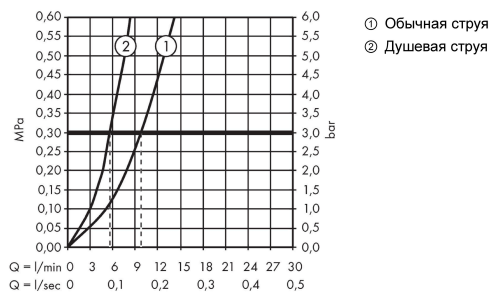

Технология**Продукт****Чертеж**

Focus M41

Кухонный смеситель однорычажный, 240, с вытяжным душем, 2jet, sBox

Поверхности : **хром** Артикульный номер: **73880000**

График расхода воды

Focus M41

Кухонный смеситель однорычажный, 240, с вытяжным душем, 2jet, sBox