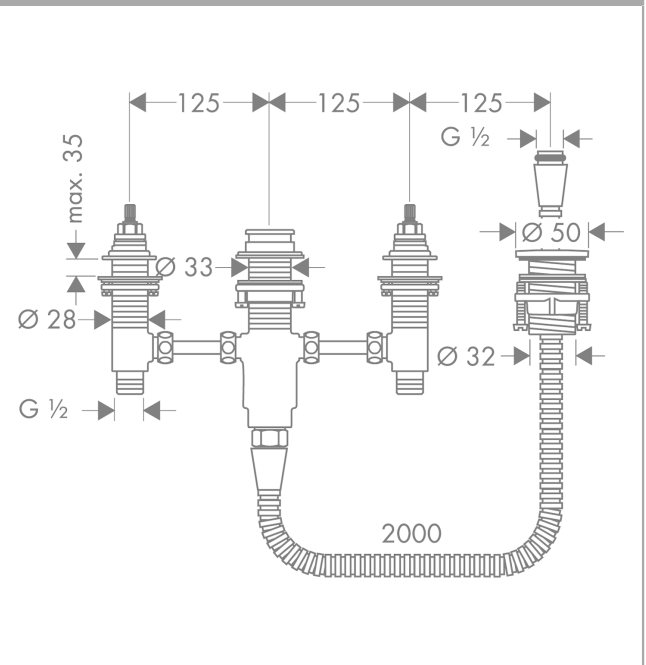

Скрытая часть смесителя на край ванны на 4 отверстия
 Поверхности : п.а. Артикульный номер: 13244180

Описание

Характеристики

- состоит из: скрытая часть, держатель для душа, шланг для душа
- максимальное расстояние, на которое вытягивается ручной душ: 1,60 м
- необходимо сервисное отверстие
- подходит для смесителя для ванны на 4 отверстия
- соединительная резьба: G ½
- с керамическими вентилями для горячей/холодной воды 90°

Продукт

Чертеж

Скрытая часть смесителя на край ванны на 4 отверстия
 Поверхности : п.а. Артикульный номер: 13244180

Покомпонентное изображение

Год выпуска: >06/09

Скрытая часть смесителя на край ванны на 4 отверстия

Поверхности : п.а. Артикульный номер: 13244180

**Перечень запасных частей**

Год выпуска: >06/09

Позиция	Описание	Артикульный номер	PC	PU
1	fixing set for 4 hole bath mixer spout	96080000	-	1
2	seal	92582000	-	1
3	fixing set for shut off unit	96078000	-	1
4	shut off unit right closing	94009000	-	1
5	shut off unit left closing	94008000	-	1
6	connecting thread	97160000	-	1
7	plug	97568000	-	1
8	squeezing connection	88513000	-	1
9	stop valve cpl.	95660000	-	1
10	Secuflexbox	28389000	-	1
11	shower hose	97161000	-	1
12	fixing set (Ø 32)	13961000	-	1
13	insert for shower holder	96942000	-	1
a	fixation extension 35 mm	13898000	-	1