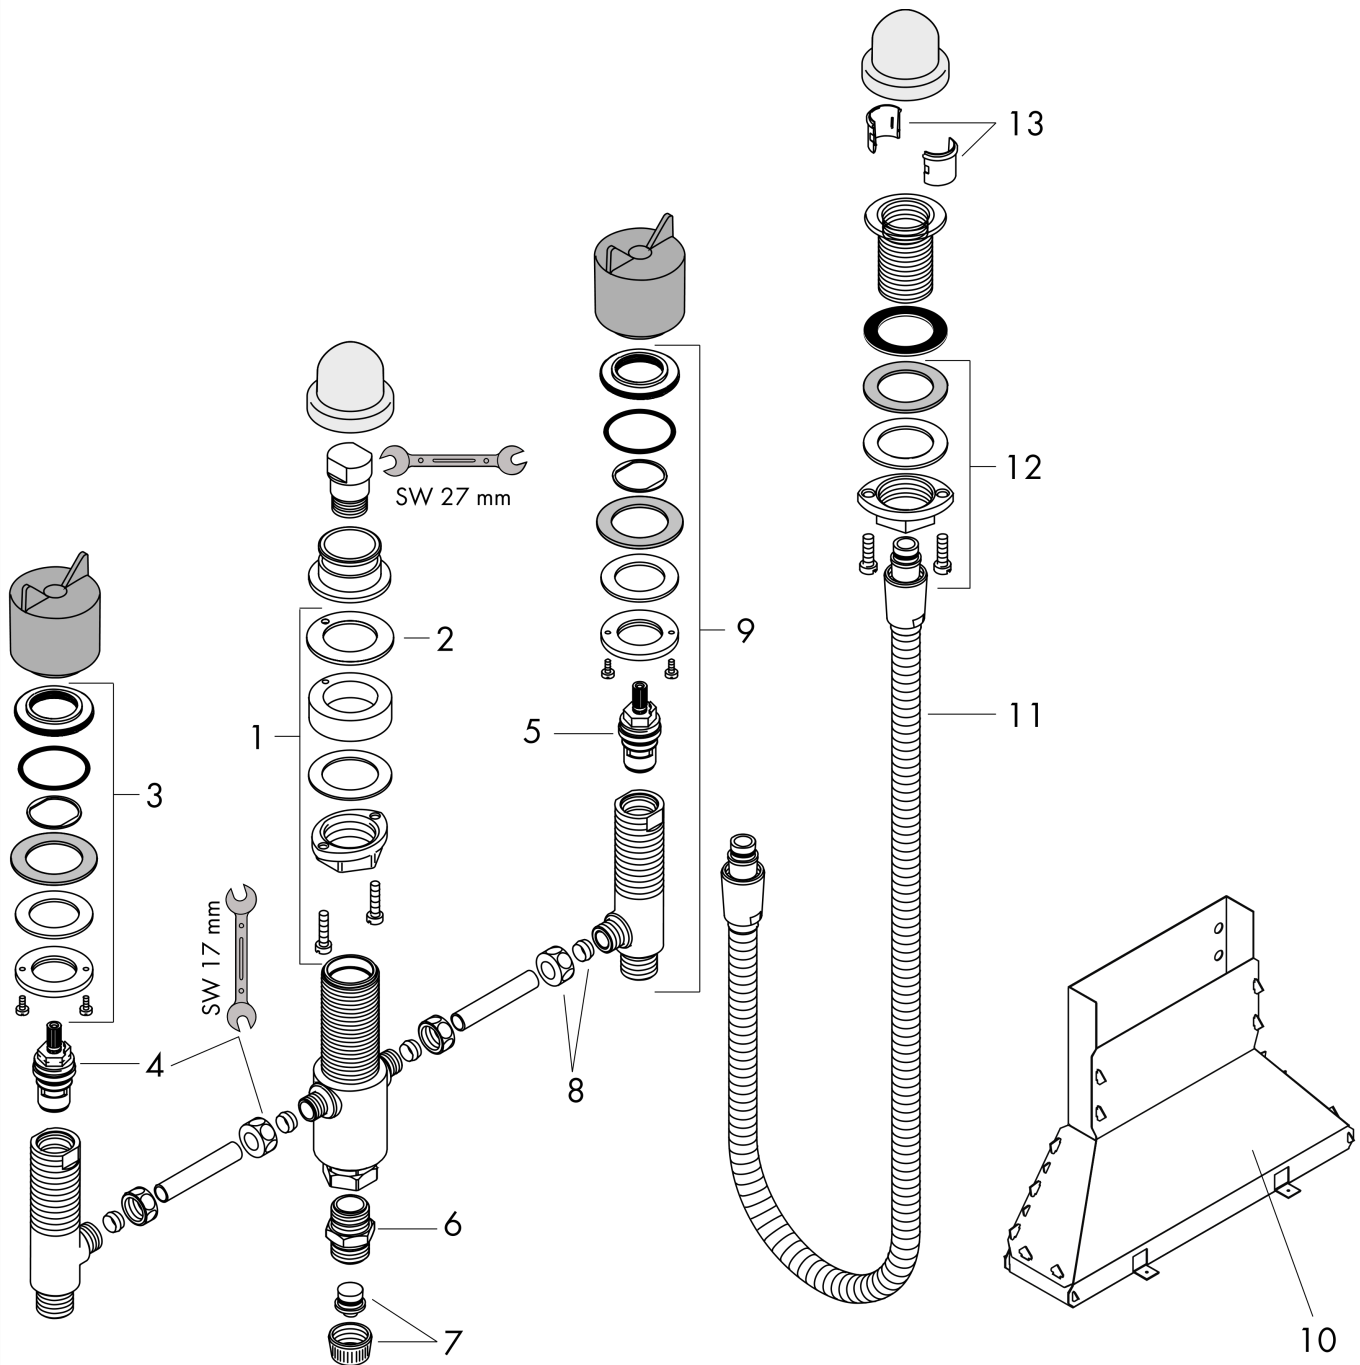

Скрытая часть смесителя на край ванны на 4 отверстия
 Поверхности : п.а. Артикульный номер: 13244180

Описание

Характеристики

- состоит из: скрытая часть, держатель для душа, шланг для душа
- максимальное расстояние, на которое вытягивается ручной душ: 1,60 м
- необходимо сервисное отверстие
- подходит для смесителя для ванны на 4 отверстия
- соединительная резьба: G ½
- с керамическими вентилями для горячей/холодной воды 90°

Продукт

Чертеж

Скрытая часть смесителя на край ванны на 4 отверстия
 Поверхности : п.а. Артикульный номер: 13244180

Покомпонентное изображение

Год выпуска: >06/09

Скрытая часть смесителя на край ванны на 4 отверстия

Поверхности : п.а. Артикульный номер: 13244180

**Перечень запасных частей**

Год выпуска: >06/09

Позиция	Описание	Артикульный номер	PC	PU
1	fixing set for 4 hole bath mixer spout	96080000	-	1
2	seal	92582000	-	1
3	fixing set for shut off unit	96078000	-	1
4	shut off unit right closing	94009000	-	1
5	shut off unit left closing	94008000	-	1
6	connecting thread	97160000	-	1
7	plug	97568000	-	1
8	squeezing connection	88513000	-	1
9	stop valve cpl.	95660000	-	1
10	Secuflexbox	28389000	-	1
11	shower hose	97161000	-	1
12	fixing set (Ø 32)	13961000	-	1
13	insert for shower holder	96942000	-	1
a	fixation extension 35 mm	13898000	-	1