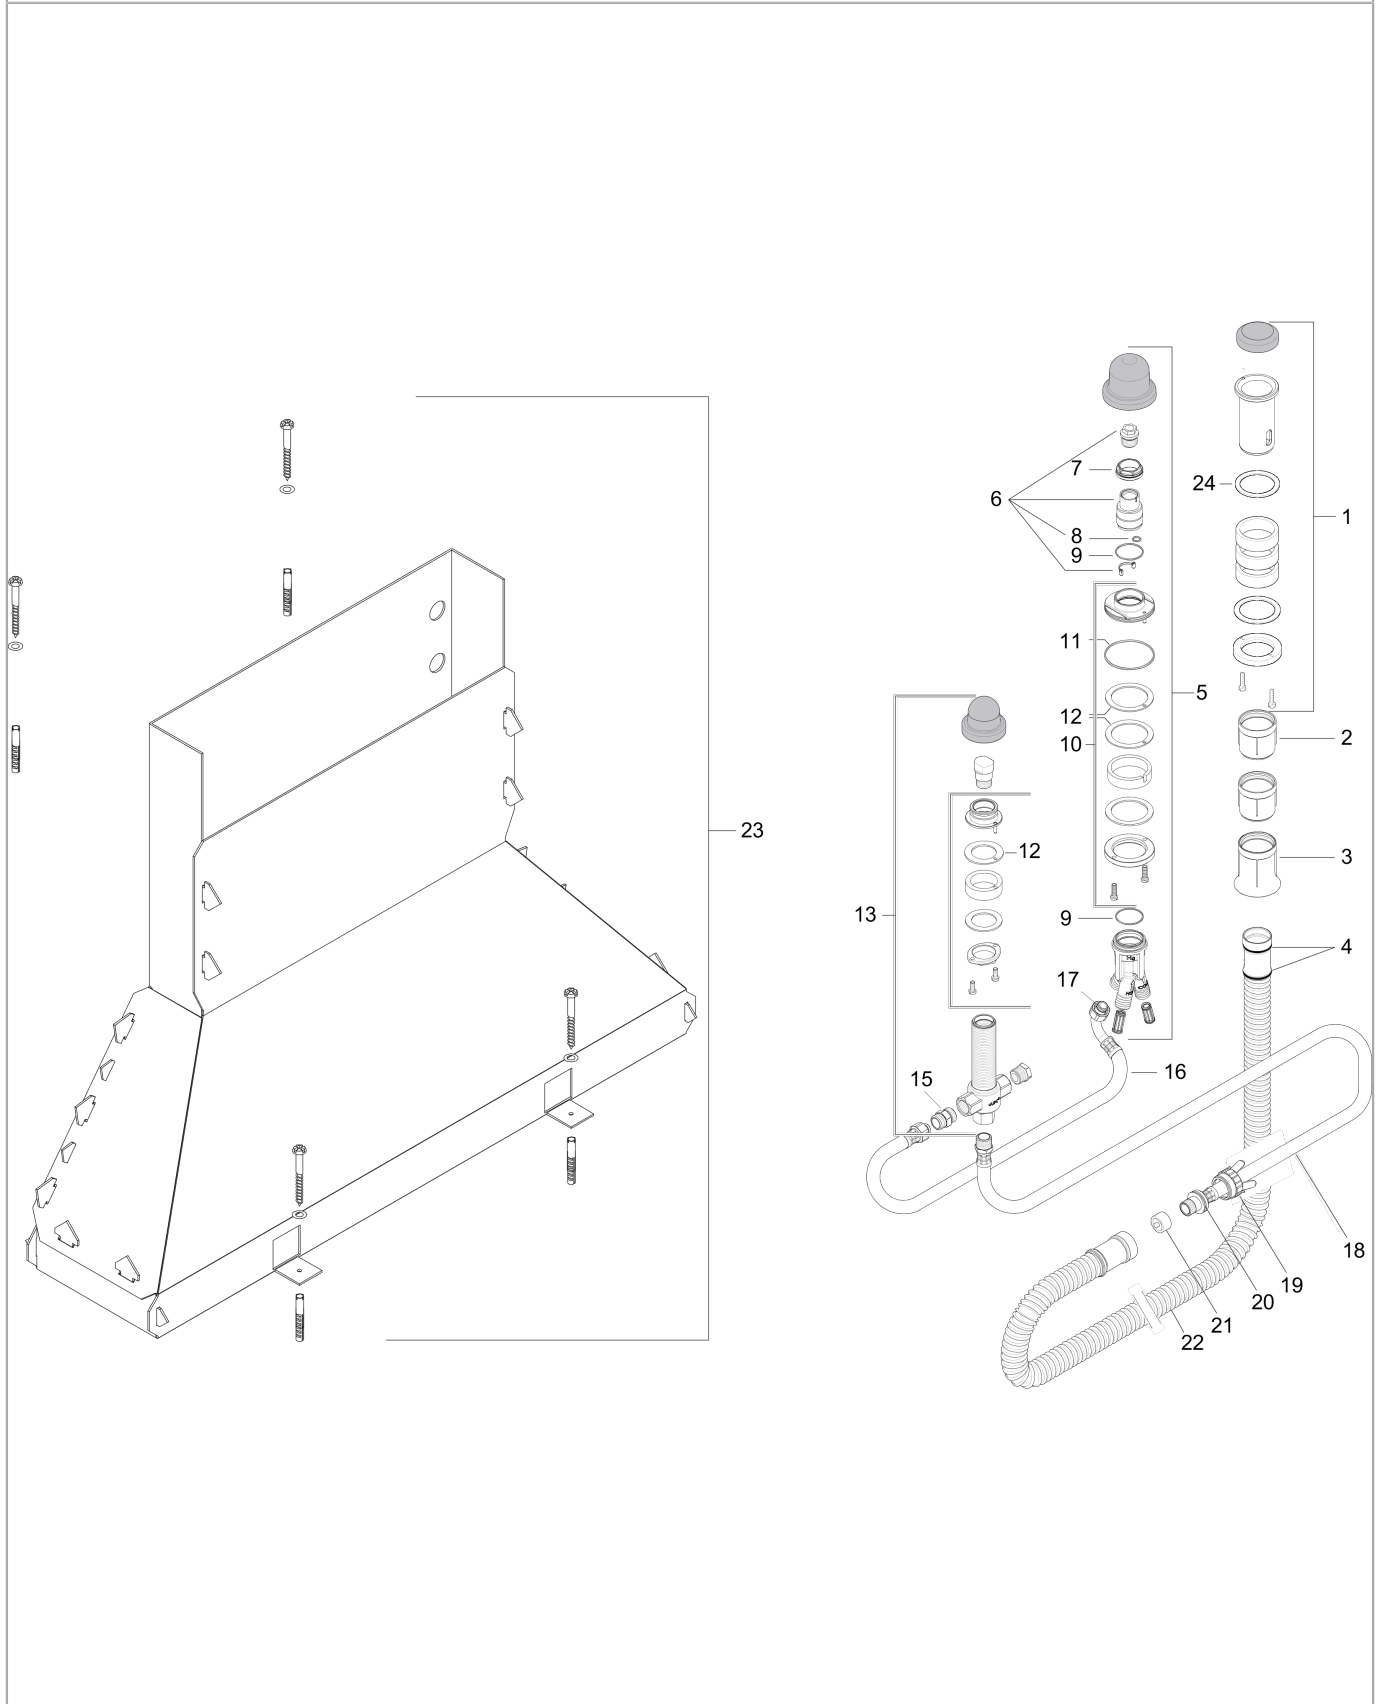

Скрытая часть однорычажного смесителя на край ванны на 3 отверстия
 Поверхности : п.а. Артикульный номер: 13437180

Описание

Характеристики

- состоит из: скрытая часть, шланг для душа, Secubox
- максимальное расстояние, на которое вытягивается ручной душ: 1,10 м
- соединительная резьба: G 1/2

Продукт

Чертеж

Скрытая часть однорычажного смесителя на край ванны на 3 отверстия
 Поверхности : п.а. Артикульный номер: 13437180

Покомпонентное изображение

Год выпуска: >07/11

Скрытая часть однорычажного смесителя на край ванны на 3 отверстияПоверхности : п.а. Артикульный номер: **13437180****Перечень запасных частей**

Год выпуска: >07/11

Позиция	Описание	Артикульный номер	PC	PU
1	fixing set for Secuflex	96072000	-	1
2	sleeve	98806000	-	1
3	guide tube	98807000	-	1
4	O-ring 35x3	98435000	-	1
5	stop valve cpl.	95809000	-	1
6	flushing unit complete	92402000	-	1
7	nut	97209000	-	1
8	O-ring 9x1,5	98117000	-	1
9	O-ring 35x1,5	92114000	-	1
10	fixing set	95808000	-	1
11	O-ring 62x2	92226000	-	1
12	seal	92582000	-	1
13	selector housing	96125000	-	1
14	fixing set for 4 hole bath mixer spout	96080000	-	1
15	connecting thread	97719000	-	1
16	connection hose 800 mm G½ x G½	25963000	-	1
17	O-ring 11x2	98127000	-	1
18	pressure hose	94174000	-	1
19	expended nut for Secuflex	96074000	-	1
20	O-ring 27x2,5	98149000	-	1
21	plug	97568000	-	1
22	Secuflex hose 2,25 m	94108000	-	1
23	Secuflexbox	28389000	-	1
24	seal	92979000	-	1
a	set of unions	96387000	-	1
b	silicone sprayer 10 ml	97864000	-	1