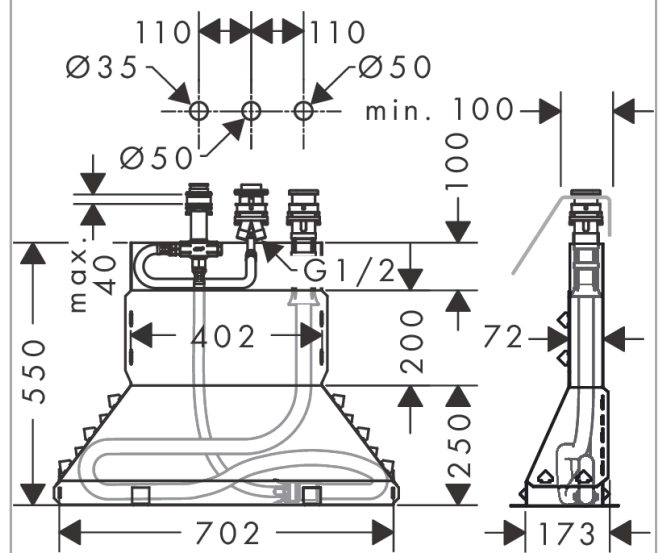

Скрытая часть однорычажного смесителя на край ванны на 3 отверстия
 Поверхности : п.а. Артикульный номер: 13437180

Описание

Характеристики

- состоит из: скрытая часть, шланг для душа, Secubox
- максимальное расстояние, на которое вытягивается ручной душ: 1,10 м
- соединительная резьба: G 1/2

Продукт

Чертеж

Скрытая часть однорычажного смесителя на край ванны на 3 отверстия
 Поверхности : п.а. Артикульный номер: 13437180

Покомпонентное изображение

Год выпуска: >07/11

Скрытая часть однорычажного смесителя на край ванны на 3 отверстияПоверхности : п.а. Артикульный номер: **13437180****Перечень запасных частей**

Год выпуска: >07/11

Позиция	Описание	Артикульный номер	PC	PU
1	fixing set for Secuflex	96072000	-	1
2	sleeve	98806000	-	1
3	guide tube	98807000	-	1
4	O-ring 35x3	98435000	-	1
5	stop valve cpl.	95809000	-	1
6	flushing unit complete	92402000	-	1
7	nut	97209000	-	1
8	O-ring 9x1,5	98117000	-	1
9	O-ring 35x1,5	92114000	-	1
10	fixing set	95808000	-	1
11	O-ring 62x2	92226000	-	1
12	seal	92582000	-	1
13	selector housing	96125000	-	1
14	fixing set for 4 hole bath mixer spout	96080000	-	1
15	connecting thread	97719000	-	1
16	connection hose 800 mm G½ x G½	25963000	-	1
17	O-ring 11x2	98127000	-	1
18	pressure hose	94174000	-	1
19	expended nut for Secuflex	96074000	-	1
20	O-ring 27x2,5	98149000	-	1
21	plug	97568000	-	1
22	Secuflex hose 2,25 m	94108000	-	1
23	Secuflexbox	28389000	-	1
24	seal	92979000	-	1
a	set of unions	96387000	-	1
b	silicone sprayer 10 ml	97864000	-	1